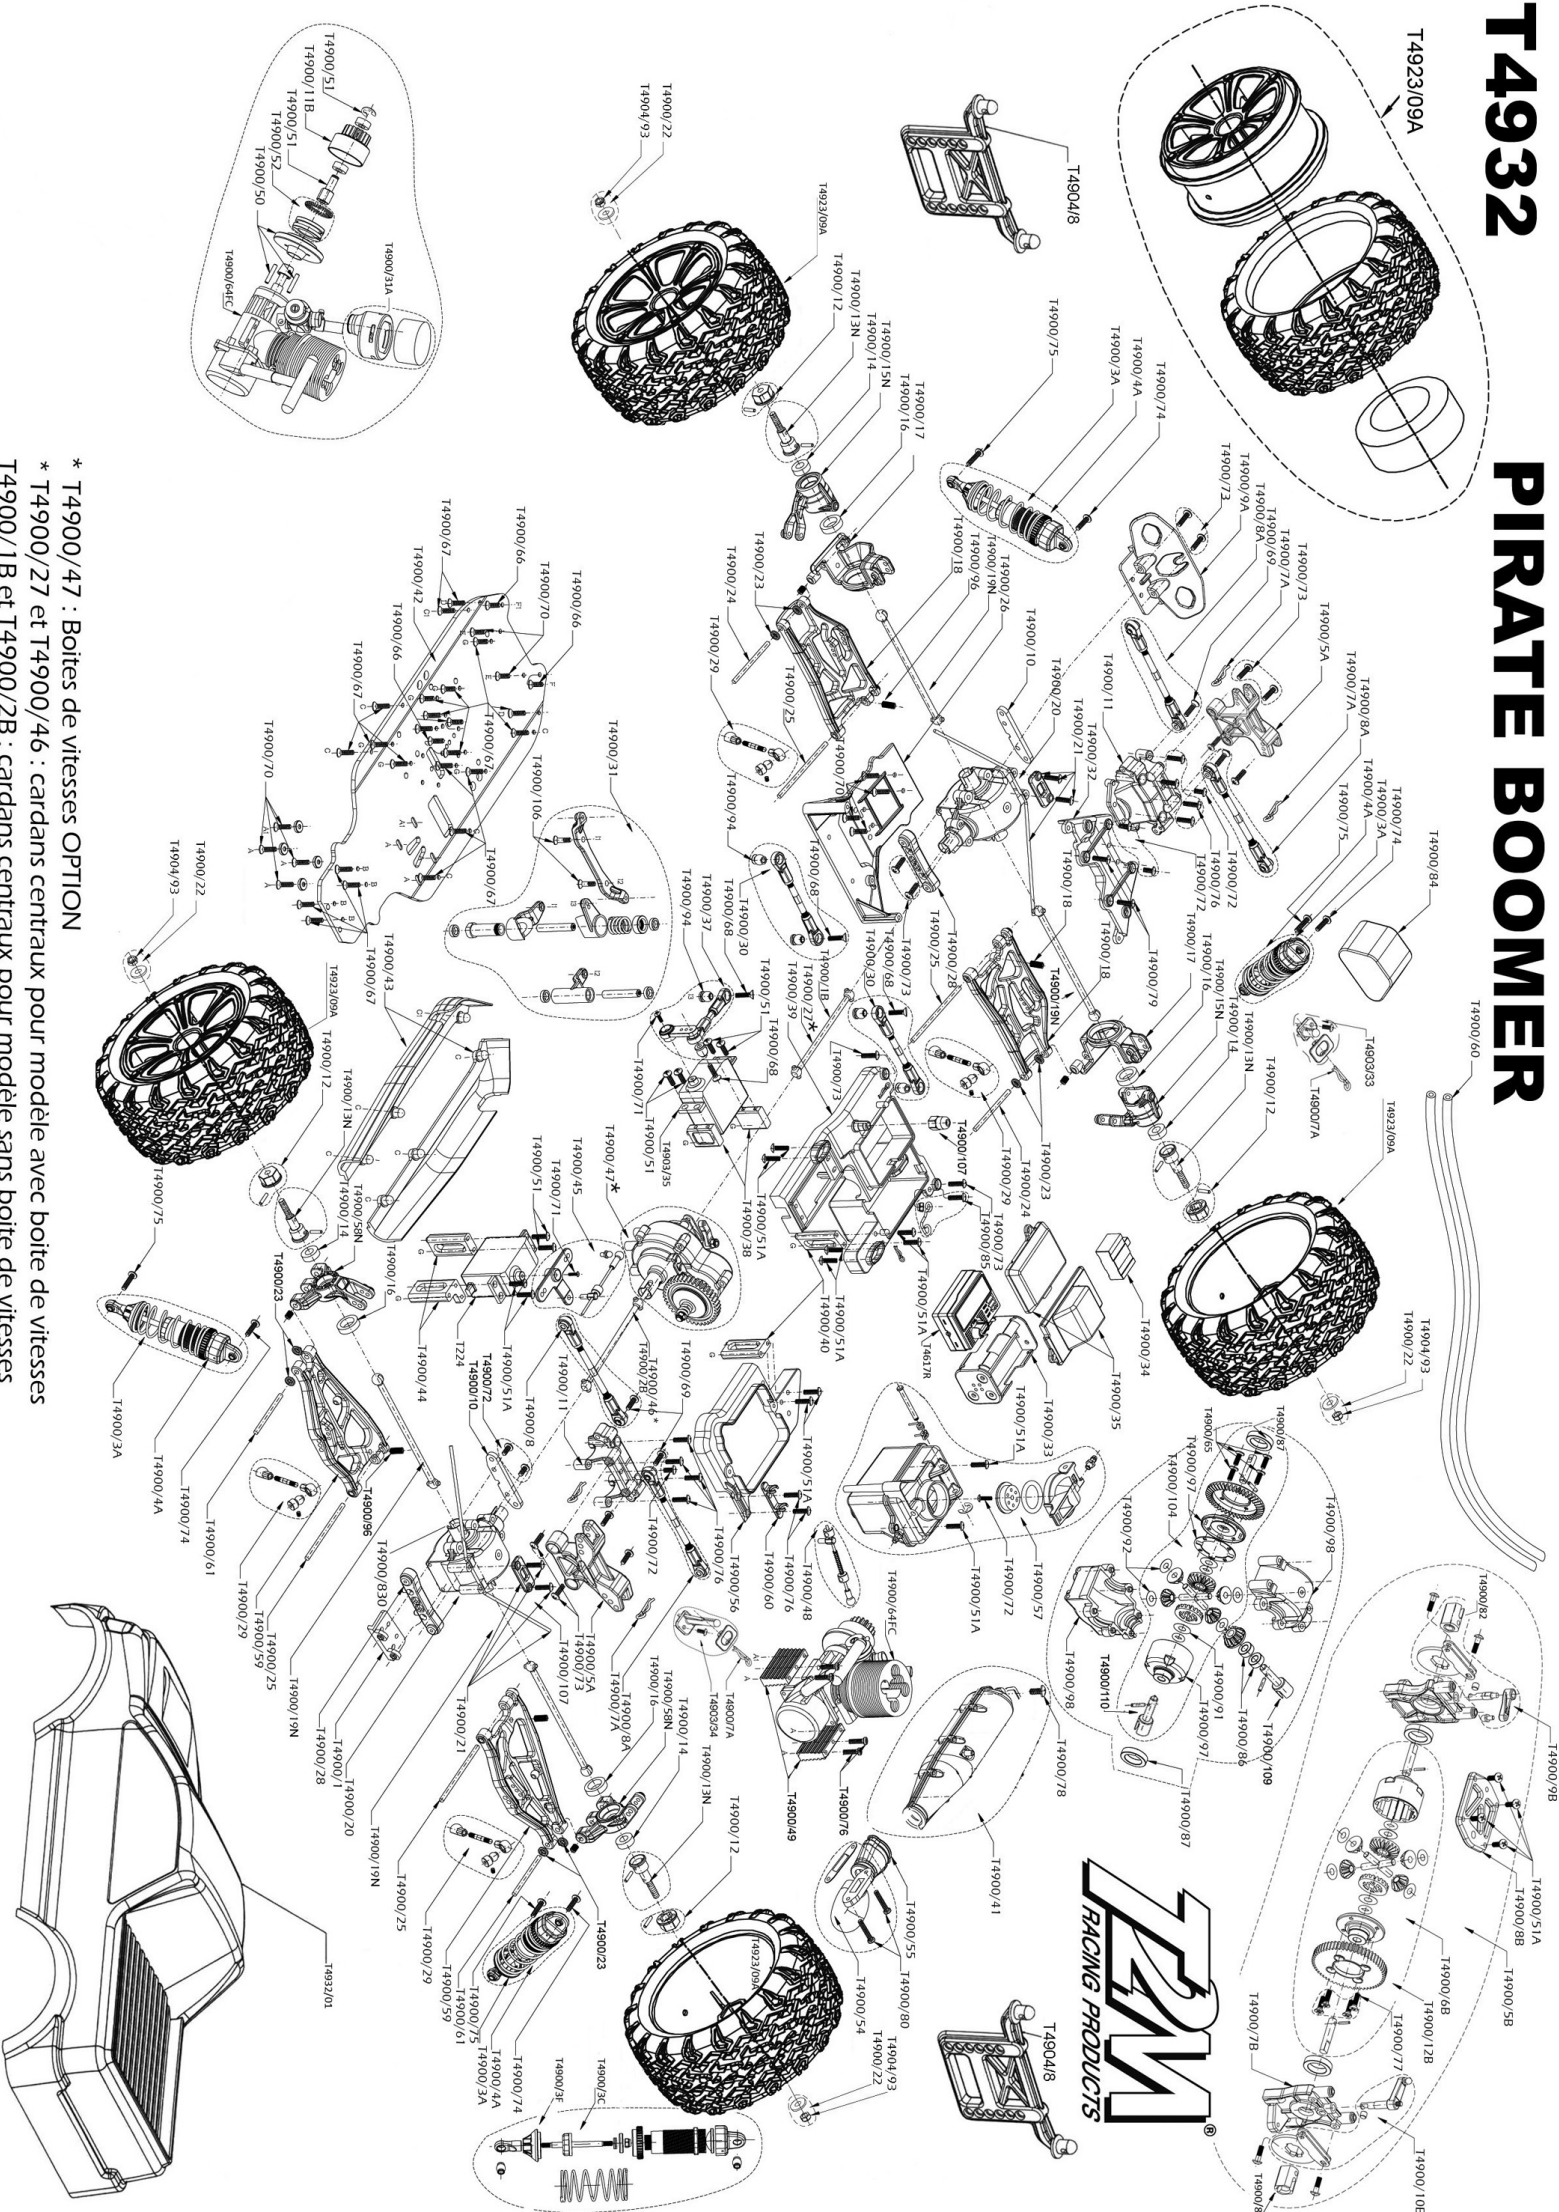

T4932

PIRATE BOMBER

* T4900/47 : Boîtes de vitesses OPTION
* T4900/27 et T4900/46 : cardans centraux pour modèle avec boîte de vitesses
T4900/1B et T4900/2B : cardans centraux pour modèle sans boîte de vitesses