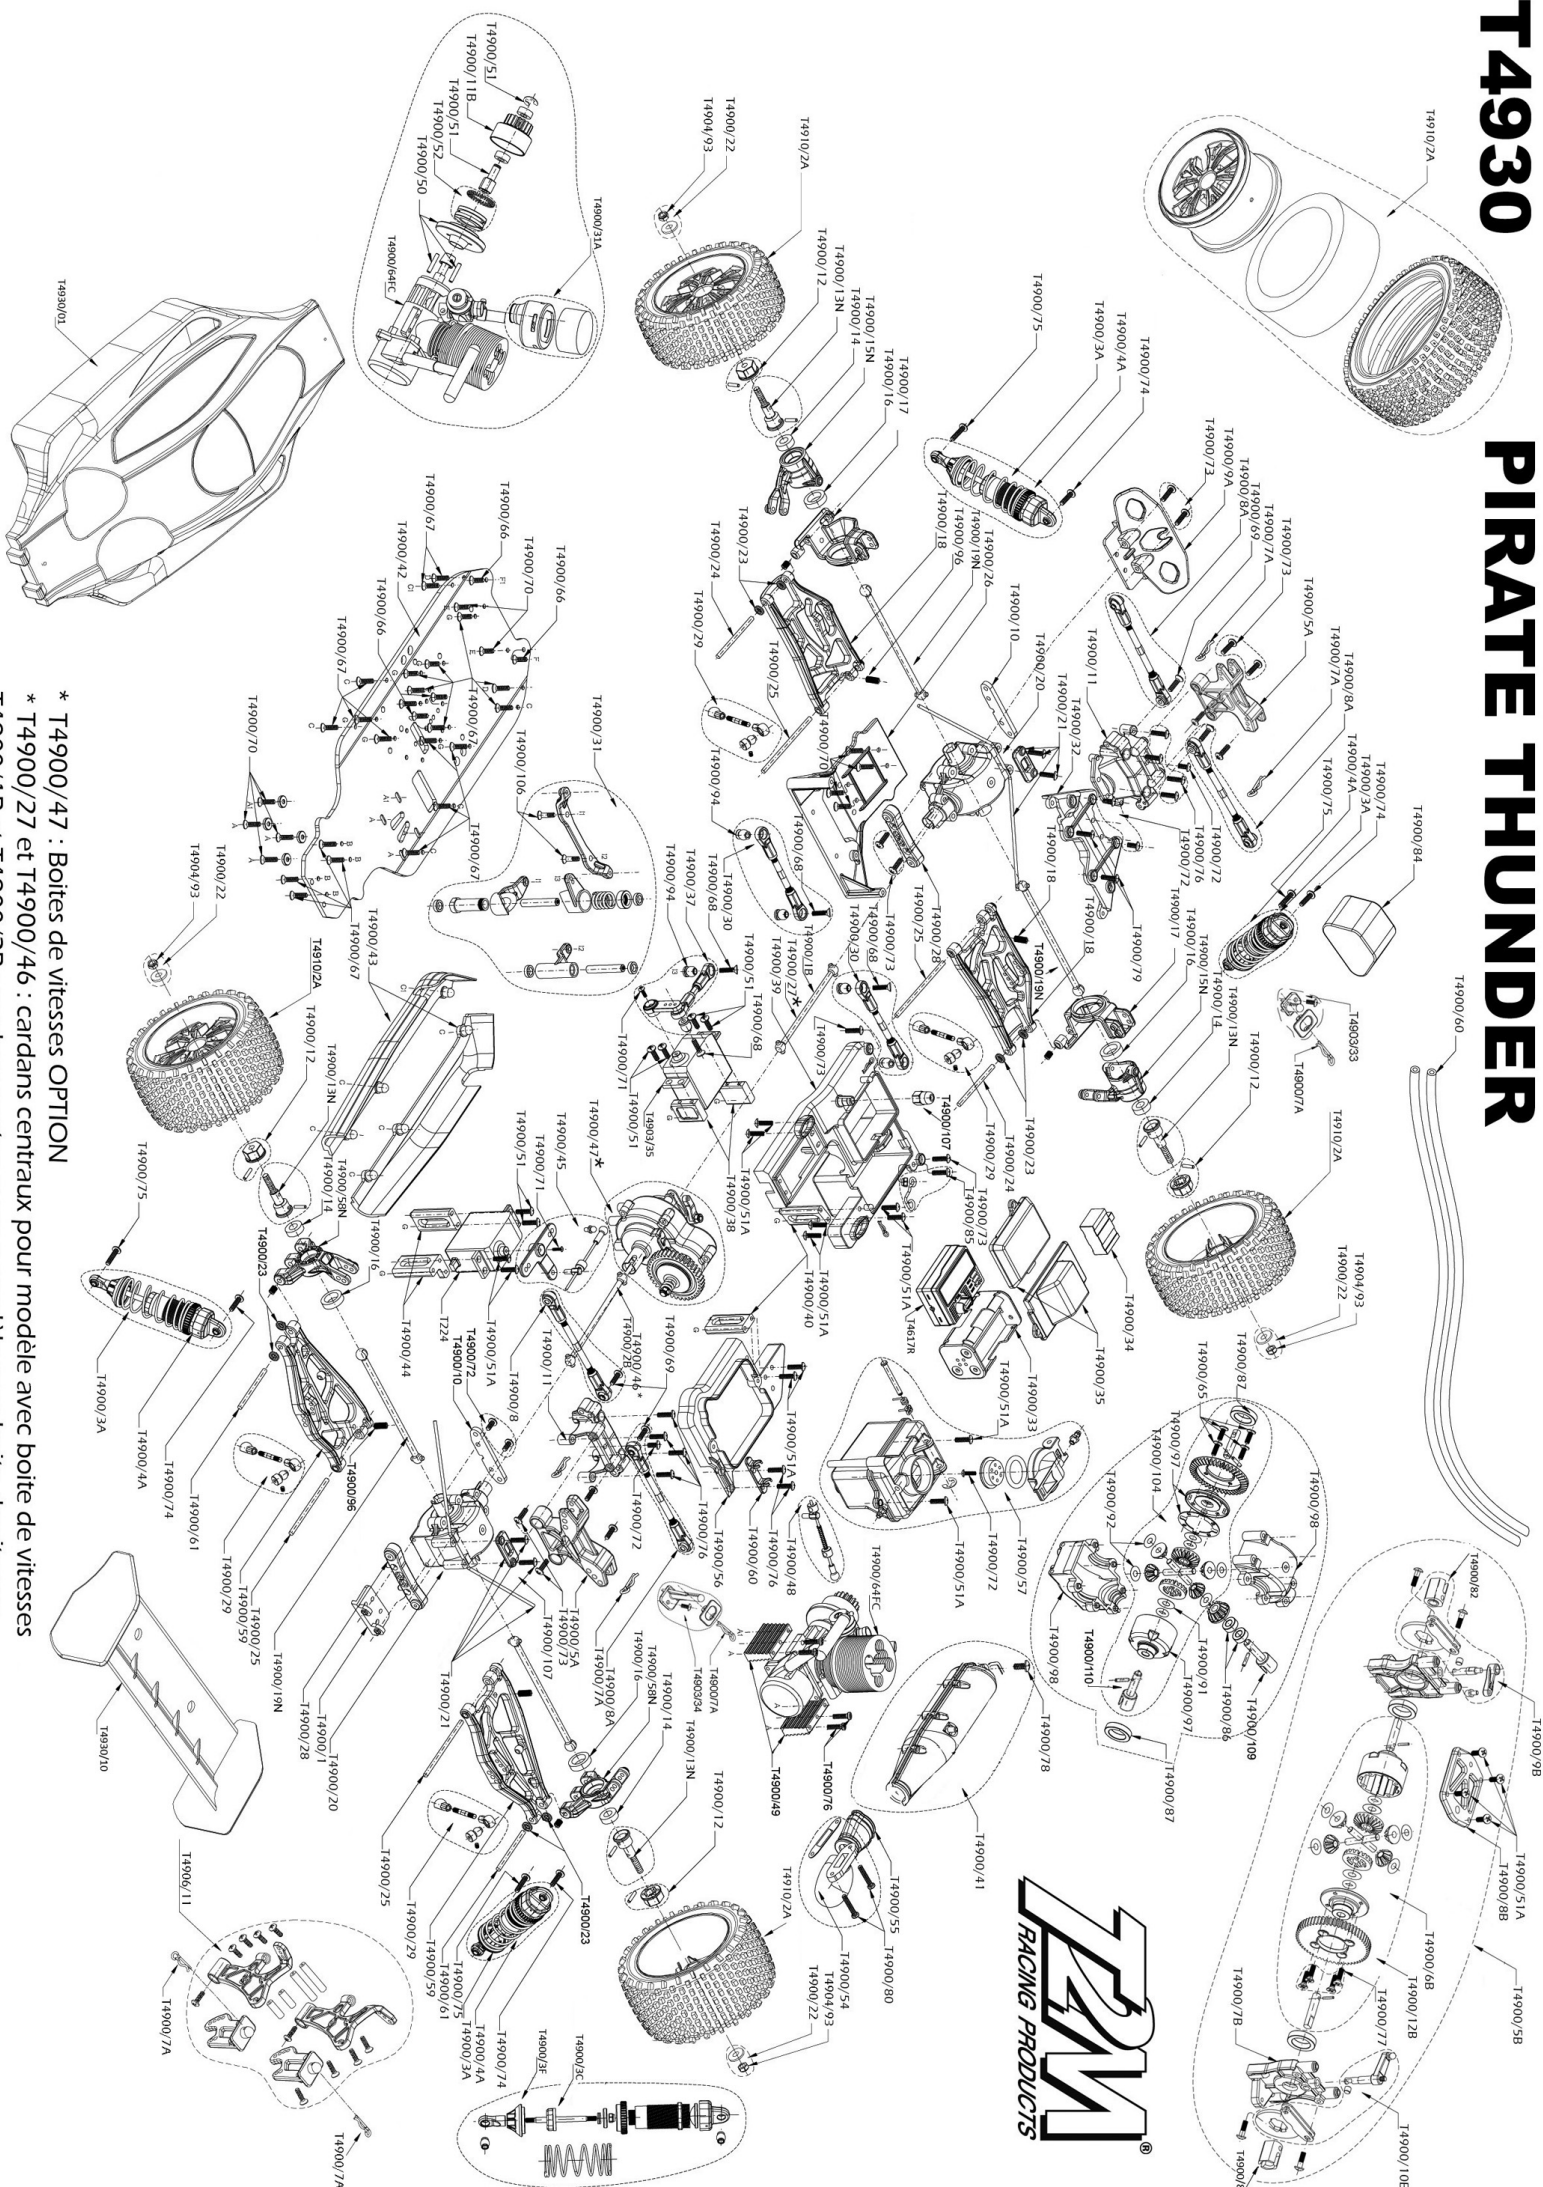

# T4930

# PIRATE THUNDER

\* T4900/47 : Boîtes de vitesses OPTION  
\* T4900/27 et T4900/46 : cardans centraux pour modèle avec boîte de vitesses  
T4900/1B et T4900/2B : cardans centraux pour modèle sans boîte de vitesses