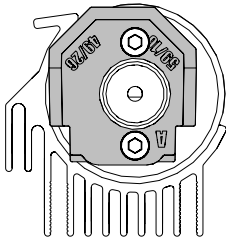

EXPLODED VIEW EXPLOSIONSANSICHT VUE ÉCLATÉE

ARA41201 BILBERED
ARA41202 RED/CAMO
ARA41203 GREEN/CAMO
ARA41204 CLEAR

4

ARA311208	Pinion Gear 22T MOD 0.5 CNC
ARA311207	Pinion Gear 21T MOD 0.5 CNC
ARA311206	Pinion Gear 20T MOD 0.5 CNC
ARA311205	Pinion Gear 19T MOD 0.5 CNC
ARA311204	Pinion Gear 18T MOD 0.5 CNC
ARA311203	Pinion Gear 17T MOD 0.5 CNC
ARA311202	Pinion Gear 16T MOD 0.5 CNC

Motor Mount Chart		Motormontagetabelle		Tableau de montage du moteur	
Pinion Gear Ritzel Pignon		Spur Gear Striradgetriebe Engrenage droit		59 Tooth	
A	C	E	G	I	K
16	17	18	19	20	21
22					

3

2

1

Change the Pinion / Motor. Wechselt man das Motorritzel/Motor. Changez le Pignon / Moteur.