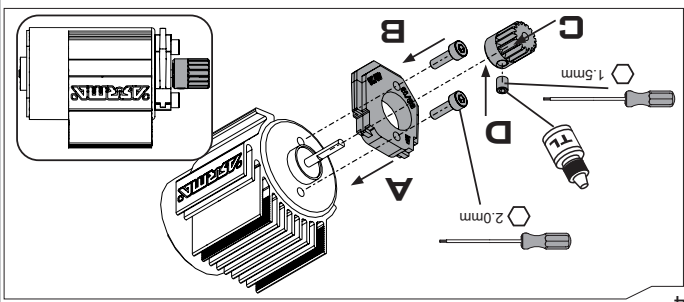

EXPLODED VIEW EXPLOSIONSANSICHT VUE ÉCLATÉE

ARA41201 BILBERED
ARA41202 RED/CAMO
ARA41203 GREEN/CAMO
ARA41204 CLEAR

4

ARA311208	Pinion Gear 22T MOD 0.5 CNC
ARA311207	Pinion Gear 21T MOD 0.5 CNC
ARA311206	Pinion Gear 20T MOD 0.5 CNC
ARA311205	Pinion Gear 19T MOD 0.5 CNC
ARA311204	Pinion Gear 18T MOD 0.5 CNC
ARA311203	Pinion Gear 17T MOD 0.5 CNC
ARA311202	Pinion Gear 16T MOD 0.5 CNC

Motor Mount Chart		Motormontagetabelle		Tableau de montage du moteur	
Pinion Gear Ritzel Pignon		Spur Gear Striradgetriebe Engrenage droit		59 Tooth	
A	C	E	G	I	K
16	17	18	19	20	21
22					

3

2

1

Change the Pinion / Motor. Wechselt man das Motorritzel/Motor. Changez le Pignon / Moteur.

How To... Wie... Comment...

How To... Wie... Comment...
Remove and install the Body Entfernen und installieren Sie das Gehäuse Retirer et installer le corps

ARRMA

GRANITE GROM

**TECHNICAL PACK!
TECHNISCHES PACK!
PACK TECHNIQUE!**