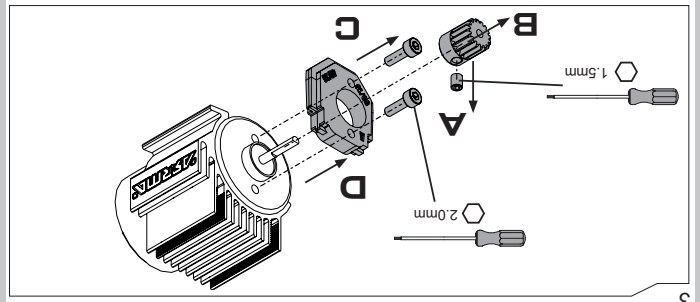

EXPLODED VIEW EXPLOSIONSANSICHT VUE ÉCLATÉE

ARA41201 BILBERED
ARA41202 RED/CAMO
ARA41203 GREEN/CAMO
ARA41204 CLEAR

4

ARA311208	Pinion Gear 22T MOD 0.5 CNC
ARA311207	Pinion Gear 21T MOD 0.5 CNC
ARA311206	Pinion Gear 20T MOD 0.5 CNC
ARA311205	Pinion Gear 19T MOD 0.5 CNC
ARA311204	Pinion Gear 18T MOD 0.5 CNC
ARA311203	Pinion Gear 17T MOD 0.5 CNC
ARA311202	Pinion Gear 16T MOD 0.5 CNC

Motor Mount Chart		Motormontagetabelle		Tableau de montage du moteur	
Pinion Gear Ritzel Pignon		Spur Gear Striradgetriebe Engrenage droit		59 Tooth	
A	C	E	G	I	K
16	17	18	19	20	21
22					

3

2

1

Change the Pinion / Motor. Wechselt man das Motorritzel/Motor. Changez le Pignon / Moteur.