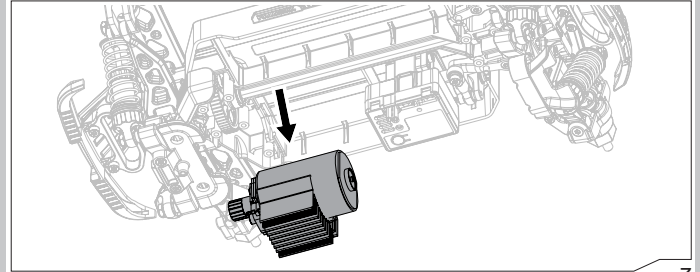

EXPLODED VIEW EXPLOSIONSANSICHT VUE ÉCLATÉE

ARA41201 BILBERED
ARA41202 RED/CAMO
ARA41203 GREEN/CAMO
ARA41204 CLEAR

4

ARA311208	Pinion Gear 22T MOD 0.5 CNC
ARA311207	Pinion Gear 21T MOD 0.5 CNC
ARA311206	Pinion Gear 20T MOD 0.5 CNC
ARA311205	Pinion Gear 19T MOD 0.5 CNC
ARA311204	Pinion Gear 18T MOD 0.5 CNC
ARA311203	Pinion Gear 17T MOD 0.5 CNC
ARA311202	Pinion Gear 16T MOD 0.5 CNC

Motor Mount Chart		Motormontagetabelle		Tableau de montage du moteur	
Pinion Gear Ritzel Pignon		Spur Gear Striradgetriebe Engrenage droit		59 Tooth	
A	C	E	G	I	K
16	17	18	19	20	21
22					

3

2

1

Change the Pinion / Motor. Wechselt man das Motorritzel/Motor. Changez le Pignon / Moteur.