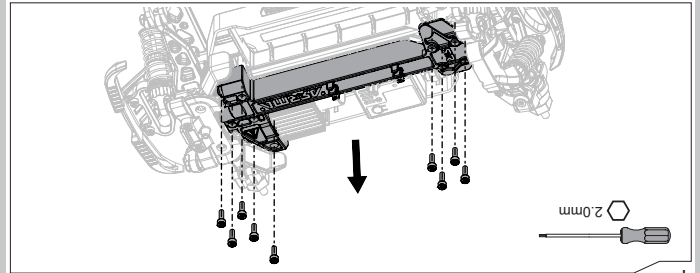

EXPLODED VIEW EXPLOSIONSANSICHT VUE ÉCLATÉE

ARA41201 BILBERED
ARA41202 RED/CAMO
ARA41203 GREEN/CAMO
ARA41204 CLEAR

4

ARA311208	Pinion Gear 22T MOD 0.5 CNC
ARA311207	Pinion Gear 21T MOD 0.5 CNC
ARA311206	Pinion Gear 20T MOD 0.5 CNC
ARA311205	Pinion Gear 19T MOD 0.5 CNC
ARA311204	Pinion Gear 18T MOD 0.5 CNC
ARA311203	Pinion Gear 17T MOD 0.5 CNC
ARA311202	Pinion Gear 16T MOD 0.5 CNC

Motor Mount Chart		Motormontagetabelle		Tableau de montage du moteur	
Pinion Gear Ritzel Pignon		Spur Gear Striradgetriebe Engrenage droit		59 Tooth	
A	C	E	G	I	K
16	17	18	19	20	21
22					

3

2

1

Change the Pinion / Motor. Wechselt man das Motorritzel/Motor. Changez le Pignon / Moteur.