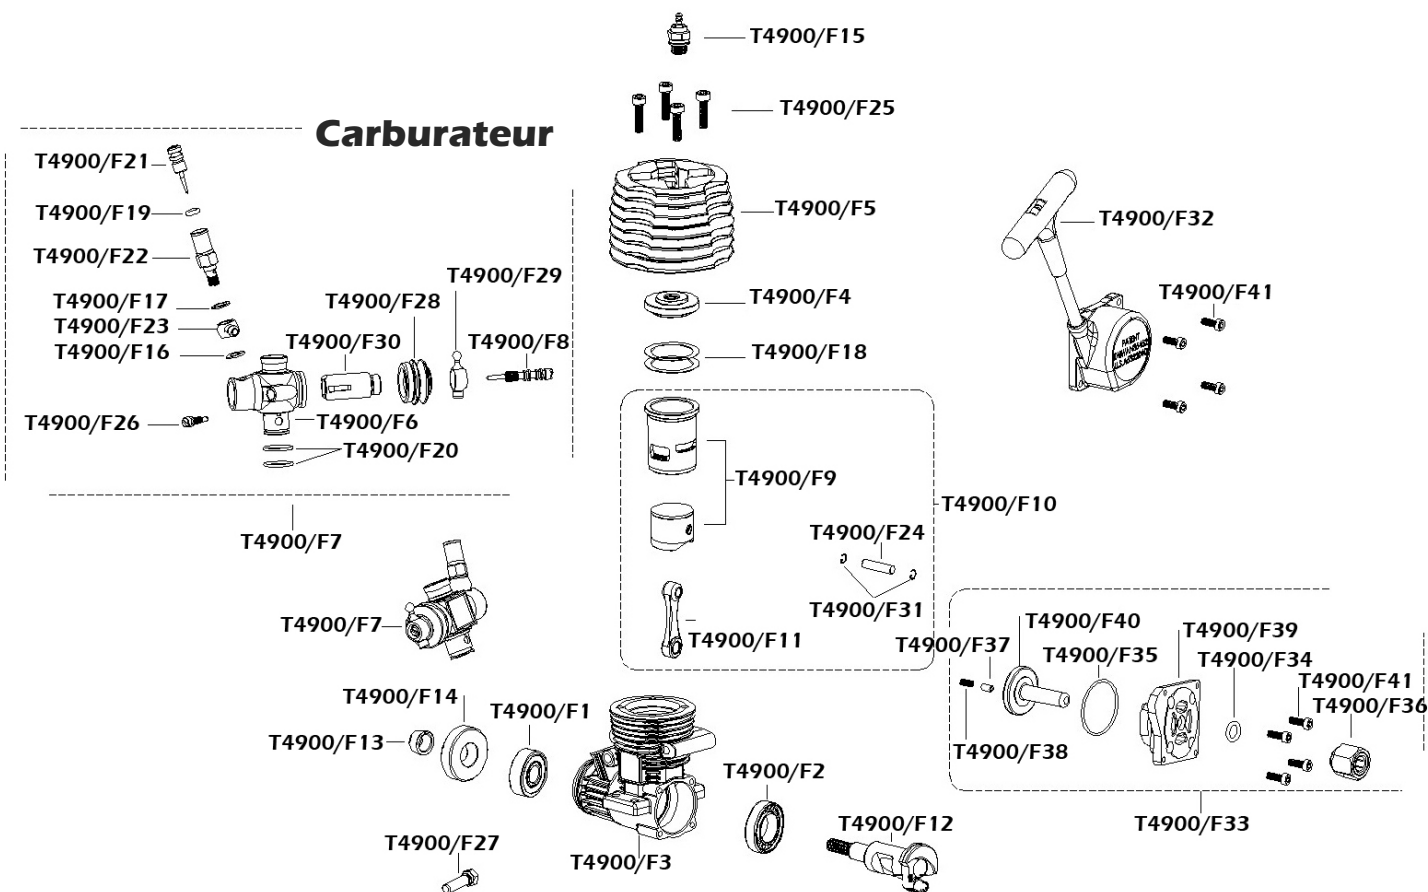

T4950/40

T4950/41

T4950/42

T4950/43

TR05/10RS

MOTEUR

LISTE DES PIECES DETACHEES

T4900/F1	Roulement Avant FC18	T4900/F21	Pointeau principal FC18
T4900/F2	Roulement Arrière FC18	T4900/F22	Support pointeau principal FC18
T4900/F3	Carter FC18	T4900/F23	Arrivée d'essence FC18
T4900/F4	Insert de bougie FC18	T4900/F24	Axe de piston FC18
T4900/F5	Culasse FC18	T4900/F25	Vis de culasse (4 pcs) FC18
T4900/F6	Corps de carburateur FC18	T4900/F26	Vis de ralenti FC18
T4900/F7	Carburateur complet FC18	T4900/F27	Clavette maintien de carburateur FC18
T4900/F8	Vis de reprise FC18	T4900/F28	Soufflet de carburateur FC18
T4900/F9	Chemise piston FC18	T4900/F29	Levier commande carburateur FC18
T4900/F10	Chemise piston/bielle/axe/clips de piston FC18	T4900/F30	Boisseau de carburateur FC18
T4900/F11	Bielle FC18	T4900/F31	Clips de piston (2pcs) FC18
T4900/F12	Vilebrequin fileté FC18	T4900/F32	Lanceur complet FC18
T4900/F13	Cône volant moteur FC18	T4900/F33	Carter arrière complet FC18
T4900/F14	Plateau d'hélice FC18	T4900/F34	Joint extérieur carter FC18
T4900/F15	Bougie FC18	T4900/F35	Joint intérieur carter FC18
T4900/F16	Rondelle inférieur pointeau principal FC18	T4900/F36	Roue libre FC18
T4900/F17	Rondelle supérieur pointeau principal FC18	T4900/F37	Mini axe lanceur FC18
T4900/F18	Joint de culasse FC18	T4900/F38	Ressort de pression FC18
T4900/F19	Joint torique pointeau principal FC18	T4900/F39	Carter arrière FC18
T4900/F20	Joint torique embase carburateur (2 pcs) FC18	T4900/F40	Axe de lanceur FC18
		T4900/F41	Vis carter de lanceur FC18