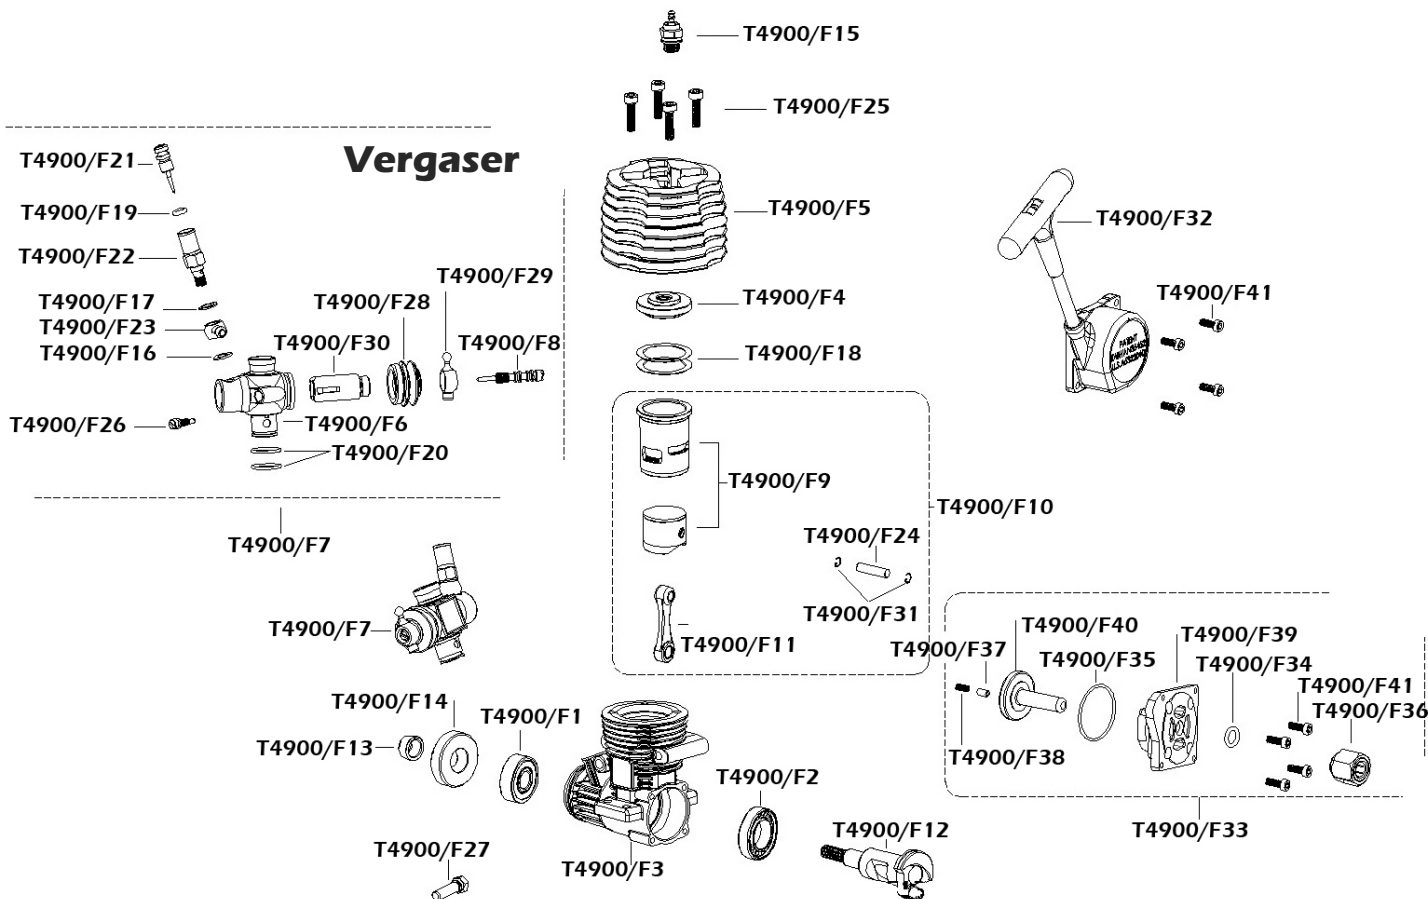

T4950/40

T4950/41

T4950/42

T4950/43

TR05/10RS

ERSATZTEILE

T4900/F1	Kugellager vorne FC18	T4900/F22	Düsenstock-Halterung FC18
T4900/F2	Kugellager hinten FC18	T4900/F23	Kraftstoffanschluß FC18
T4900/F3	Kurbelgehäuse	T4900/F24	Kolbenbolzen
T4900/F4	Kerzeneinsatz FC18	T4900/F25	Kühlkopfschraube (4 St.) FC18
T4900/F5	Kühlkopf FC18	T4900/F26	Standgasschraube FC18
T4900/F6	Vergaserkörper FC18	T4900/F27	Vergaser Befestigungskeil FC18
T4900/F7	Vergaser FC18 komplett	T4900/F28	Vergaserbalg FC18
T4900/F8	Gemischschraube FC18	T4900/F29	Vergaser Steuerhebel FC18
T4900/F9	Laufgarnitur FC18	T4900/F30	Drosselklappe FC18
T4900/F10	Laufgarnitur/Pleuel/Welle/ Kolbenbolzensicherung FC18	T4900/F31	Kolbenbolzensicherungen 2 St. FC18
T4900/F11	Pleuel FC18	T4900/F32	Seilzugstarter komplett
T4900/F12	Kurbelwelle mit Gewinde FC18	T4900/F33	Starter-Gehäuse hinten komplett
T4900/F13	Konus Schwungscheibe FC18	T4900/F34	Äußere Gehäuse-Dichtung
T4900/F14	Kurbelwellenmitnehmer FC18	T4900/F35	Innere Gehäuse-Dichtung
T4900/F15	Kerze FC18	T4900/F36	Freilauflager
T4900/F16	Untere Scheibe Düsenstock FC18	T4900/F37	Mini Starterwelle
T4900/F17	Obere Scheibe Düsenstock FC18	T4900/F38	Druckfeder
T4900/F18	Kühlkopfdichtung FC18	T4900/F39	Starter-Gehäuse hinteres Teil
T4900/F19	O-Ring Düsenstock FC18	T4900/F40	Spulenachse
T4900/F20	Vergaser O-Ring FC18 2 Stück	T4900/F41	Starter-Gehäuse-Schrauben 4 St.
T4900/F21	Düsenstock FC18		