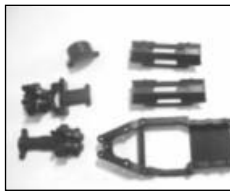

LISTE DES PIECES DETACHEES - ERSATZTEILE

T4933/02