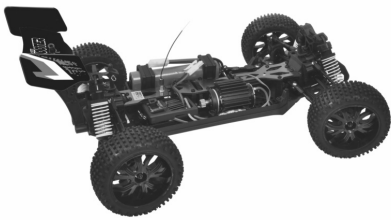

**PIRATE
SHOOTER**

T2M[®]
RACING PRODUCTS

T4931

**LISTE DES PIÈCES DÉTACHÉES
ERSATZTEILE**

<u>Références</u>	<u>Désignation</u>	<u>Beschreibung</u>
T4905/22	Support servo de direction	Lenkservo-Halterung
T4905/25	Bavette latérale de châssis	Chassis Seitenschutz
T4905/26	Colonette platine centrale	Befestigungsbolzen mittlere Platte
T4905/27	Vis fixation châssis/cellule avant	Chassis/Vo Gehäuse Befestigungsschrauben
T4905/28	Pièces blocage câble	Kabelklemmer
T4905/29	Corps de différentiel	Diff. Körper
T4931/010	Carrosserie Pirate Shooter Orange	Karosserie Pirate Shooter Orange
T4931/01B	Carrosserie Pirate Shooter Bleu	Karosserie Pirate Shooter Blau
T4905/37	Support batterie AV	Akku-Halterung vorne
T4905/38	Support batterie AR	Akku-Halterung hinten
T4905/4	Jeu amortisseurs plastique	Kunststoff Stoßdämpfer Set
T4905/47	Support tube d'antenne	Antennenrohr-Halterung
T4905/48	Circlips (3 x 0,6)	E Ring (3x0,6)
T4905/49	Renfort alu support d'aileron	Alu Spoiler Halterungsverstärkung
T4905/4A	Jeu amortisseurs aluminium (option)	Alu Stoßdämpfer Set (Sonderzubehör)
T4910/5	Aileron AR	Spoiler
T4905/6	Kit transmission AV / AR	Vorderer Antriebssatz
T4905/62	Pare-choc arrière	Hinterer Rammschutz
T4905/7	Moteur PIRATE	Motor PIRATE
T4905/7003	Variateur PIRATE	Regler PIRATE
T4905/7003R	Variateur Brushless (option)	Brushless Regler (Sonderzubehör)
T4905/7R	Moteur Brushless (option)	Brushless Motor (Sonderzubehör)
T4905/8	Radiateur moteur	Motor Kühler
T4907/4A	Pignon 11T	Zahnrad 11Z
T4910/2A	Paire de pneus AV/AR noir	Vordere Reifen Paar schwarz
T4910/4A	Pignon 13T	Zahnrad 13Z
T4930/10	Aileron AR	Heckspoiler Hinten