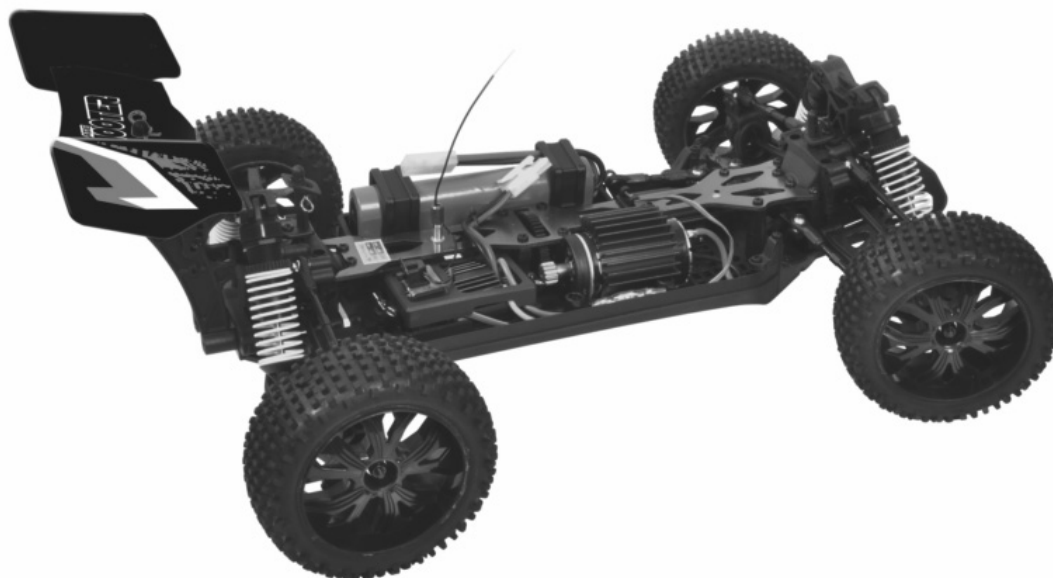

**PIRATE
SHOOTER**

T2M[®]
RACING PRODUCTS

T4931

**LISTE DES PIÈCES DÉTACHÉES
ERSATZTEILE**

<u>Références</u>	<u>Désignation</u>	<u>Beschreibung</u>
T4905/22	Support servo de direction	Lenkservo-Halterung
T4905/25	Bavette latérale de châssis	Chassis Seitenschutz
T4905/26	Colonette platine centrale	Befestigungsbolzen mittlere Platte
T4905/27	Vis fixation châssis/cellule avant	Chassis/Vo Gehäuse Befestigungsschrauben
T4905/28	Pièces blocage câble	Kabelklemmer
T4905/29	Corps de différentiel	Diff. Körper
T4931/010	Carrosserie Pirate Shooter Orange	Karosserie Pirate Shooter Orange
T4931/01B	Carrosserie Pirate Shooter Bleu	Karosserie Pirate Shooter Blau
T4905/37	Support batterie AV	Akku-Halterung vorne
T4905/38	Support batterie AR	Akku-Halterung hinten
T4905/4	Jeu amortisseurs plastique	Kunststoff Stoßdämpfer Set
T4905/47	Support tube d'antenne	Antennenrohr-Halterung
T4905/48	Circlips (3 x 0,6)	E Ring (3x0,6)
T4905/49	Renfort alu support d'aileron	Alu Spoiler Halterungsverstärkung
T4905/4A	Jeu amortisseurs aluminium (option)	Alu Stoßdämpfer Set (Sonderzubehör)
T4910/5	Aileron AR	Spoiler
T4905/6	Kit transmission AV / AR	Vorderer Antriebssatz
T4905/62	Pare-choc arrière	Hinterer Rammschutz
T4905/7	Moteur PIRATE	Motor PIRATE
T4905/7003	Variateur PIRATE	Regler PIRATE
T4905/7003R	Variateur Brushless (option)	Brushless Regler (Sonderzubehör)
T4905/7R	Moteur Brushless (option)	Brushless Motor (Sonderzubehör)
T4905/8	Radiateur moteur	Motor Kühler
T4907/4A	Pignon 11T	Zahnrad 11Z
T4910/2A	Paire de pneus AV/AR noir	Vordere Reifen Paar schwarz
T4910/4A	Pignon 13T	Zahnrad 13Z
T4930/10	Aileron AR	Heckspoiler Hinten