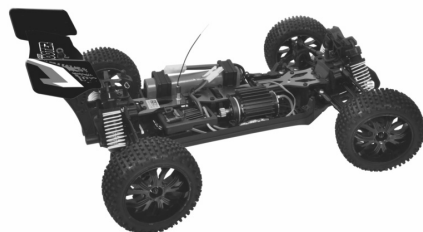

**PIRATE
SHOOTER**

T2M[®]
RACING PRODUCTS

T4931

LISTE DES PIÈCES DÉTACHÉES ERSATZTEILE

Références	Désignation	Beschreibung
T1006180D	Accu NI-MH 7,2V 1800 DEAN	Akku NI-MH 7,2V 1800 DEAN
T1267	Quick Chargeur 4	Quick Chargeur 4
T224	Servo	Servo
T4617	Emetteur 2,4 Ghz	Sender 2,4 Ghz
T4617R	Récepteur	Empfänger
T4900/1	Mini pare-chocs arrière	Hinterer Mini Rammschutz
T4900/10	Support triangle inférieur AV/AR (2 pcs)	Untere Querlenkerhalterung VO/HI (2 Stk)
T4900/106	Vis M3X9,5 12 pcs	Schrauben M3x9,5 12 Stk
T4900/109	Noix couple conique	Antriebsgelenk Diff.
T4900/110	Noix sortie différentiel	Zentr. Diff. Antriebsgelenk
T4900/11	Support triangle supérieur AV/AR	Obere Querlenkerhalterung VO/HI (2 Stk)
T4900/12	Entraîneur de roue + axe (4pcs)	Radmitnehmer + Welle (4 Stk)
T4900/13N	Axe de roue + axe	Radachse
T4900/14	Roulement (6x12x4) 2 pcs	Kugellager (6x12x4) (2 Stk)
T4900/15N	Fusées de roue	Achsschenkel
T4900/16	Roulement (10x15x4) 2 pcs	Kugellager (10x15x4) (2 Stk)
T4900/17	Etrier gauche/droit	Achsschenkelhalterung
T4900/17S	Vis et rondelles	Schraube und Unterlegscheibe
T4900/18	Paire de triangles avant	Vordere Querlenker
T4900/19N	Cardan AV/AR (2 pcs)	Antriebswelle VO/HI (2 Stk)
T4900/201	Hexagone de roue alu (option)	Alu Sechskant Radmitnehmer (Sonderzubehör)
T4900/202	Porte Fusée CNC (option)	CNC Achsschenkelhalterung (Sonderzubehör)
T4900/203	Fusée alu AV CNC (option)	CNC Alu Achsschenkel vorne (Sonderzubehör)
T4900/204	Fusée alu AR CNC (option)	CNC Alu Achsschenkel hinten (Sonderzubehör)
T4900/205	Support amortisseurs AV et AR CNC (option)	CNC Stoßdämpferhalterung vo und hi (Sonderzubehör)
T4900/206	Supports triangles AV CNC (option)	CNC Querlenkerhalterung vo (Sonderzubehör)
T4900/207	Supports triangles AR CNC (option)	CNC Querlenkerhalterung hi (Sonderzubehör)
T4900/211	Barre Ackerman alu CNC (option)	CNC Alu Ackerman Stange (Sonderzubehör)
T4900/22	Rondelle M5	M4 Scheibe
T4900/23	Rondelle (8 pcs)	Unterlegscheibe (8 Stk)
T4900/24	Axe de triangle inférieur avant court (4 pcs)	Kurzewelle für vorderen unteren Querlenker (4 stk)
T4900/25	Axe de triangle inférieur long (4 pcs)	Langewelle für vorderen unteren Querlenker (4 stk)
T4900/26	Chassis avant	Vorderes Chassis
T4900/28	Support triangle inférieur AV/AR	Halterung für unteren Querlenker VO/HI
T4900/30	Biellette de direction (2 pcs)	Steuerungs Gewindestange (2 Stk)
T4900/3C	Jeu axe amortisseurs (4pcs)	Stoßdämpfer- Wellen (4 Stk)
T4900/3D	Membrane silicone (4pcs)	Silikon Membrane (4 Stk)
T4900/3E	Joints tige amortisseur (4pcs)	Stoßdämpfer.Wellen Dicht (4 Stk)
T4900/3F	Pièces plastique amortisseur	Plastikteile Stoßdämpfer
T4900/31	Sauve servo	Servo Saver
T4900/37	Biellette de direction + palonnier	Steuerungs Gewindestange + Horn
T4900/51A	Vis tête ronde (3 x10)	Rundkopfschraube (3x10)
T4900/58N	Fusées arrières	Hintere Achsschenkel
T4900/59	Triangle inférieur arrière	Hinterer unterer Querlenker
T4900/5A	Support d'amortisseur	Stoßdämpferhalterung