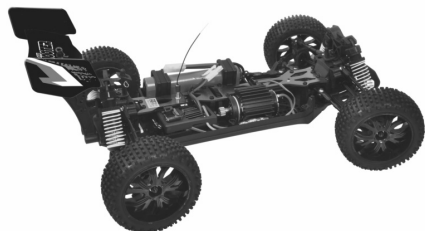

**PIRATE
SHOOTER**

T2M[®]
RACING PRODUCTS

T4931

LISTE DES PIÈCES DÉTACHÉES ERSATZTEILE

<u>Références</u>	<u>Désignation</u>	<u>Beschreibung</u>
T4900/61	Axe de triangle arrière	Hintere Querlenkerachse
T4900/65	Vis tête fraisée (2,6 x 10)	Schraube (2,6x10)
T4900/66A	Ecrou nylstop (M3) 5 pcs	Nylstop Mutter (M3) (5 Stk)
T4900/67	Vis tête fraisée (3 x 10)	Schraube (3x10)
T4900/67A	Tube d'antenne (3 pcs)	Antennenrohr (3 Stk)
T4900/68	Vis tête fraisée (3 x 14)	Schraube (3x14)
T4900/69	Vis tête fraisée (3 x 16)	Schraube (3x16)
T4900/72	Vis tête ronde (3 x 8)	Rundkopfschraube (3x8)
T4900/73	Vis tête ronde (3 x 12)	Rundkopfschraube (3x12)
T4900/74	Vis tête ronde (3 x 14)	Rundkopfschraube (3x14)
T4900/75	Vis tête ronde (3 x 16)	Rundkopfschraube (3x16)
T4900/76	Vis tête ronde (3 x 20)	Rundkopfschraube (3x20)
T4900/79	Vis tête ronde (3 x 10)	Rundkopfschraube (3x10)
T4900/7A	Clips de carrosserie (6 pcs)	Karosserieclips (6 Stk)
T4900/83	Noix de cardan	Antriebsgelenk B
T4900/86	Roulement de cloche (5 x 10x 4) 2pcs	Lager für Kupplungsglocke (5x10x4) 2Stk
T4900/87	Roulement à billes (12 x 18x 4) 2pcs	Kugellager (12x18x4) 2 Stk
T4900/88	Circlips (4 x 0,6) 12 pcs	Circlips 12 Stk
T4900/89	Axe (2 x 10) 12 pcs	Welle 2x10 12 Stk
T4900/8A	Tirant supérieur (2 pcs)	Oberer Querlenker (2 Stk)
T4900/91	Rondelle (5,2 x 10 x 0,2) 12 pcs	Scheibe A (5,2 x 10 x 0,2) 12 Stk
T4900/92	Rondelle (4,2 x 8x 0,2) 12 pcs	Scheibe B (4,2 x 8x 0,2) 12 Stk
T4900/94	Rotule (7x8) 6 pcs	Kugel 7x8 6 Stk
T4900/95	Jeu de vis (M4x4) 6 pcs	Schraubenset (M4x4) 6 Stk
T4900/98	Carter de différentiel	Differentialgehäuse
T4900/9A	Pare-chocs avant	Vorderer Rammschutz
T4906/11	Support d'aileron	Spoilerhalterung
T4903/33	Support carrosserie AV	Karosseriehalterung Vorne
T4903/34	Support carrosserie AR	Karosseriehalterung Hinten
T4904/93	Ecrou nylstop (M3) 6 pcs	Stoppmuttern Nylon (M3) 6 Stück
T4905/1	Chassis PIRATE	Chassis PIRATE
T4905/03B	Axe couronne	Zahnrad Achse
T4905/10	Platine supérieure	Obere Platte
T4905/11	Cardan central avant	Mittlere Antriebswelle vorne
T4905/12	Cardan central arrière	Mittlere Antriebswelle hinten
T4905/13	Kit différentiel avant	Diff. Set vorne
T4905/15	Support moteur avant + vis	Motorhalterung vorne + Schrauben
T4905/16	Support moteur arrière	Motorhalterung hinten
T4905/18	Jeu pignons de différentiel	Diff. Zahnrad Set
T4905/19G	Pignon 15T (option)	Zahnrad 15Z (Sonderzubehör)
T4905/1B	Couronne centrale	Hauptzahnrad
T4905/2	Paire de pneus avant (option)	Vordere Reifen Paar (Sonderzubehör)
T4905/2A	Paire de pneus avant chromé (option)	Vordere Reifen/Felgen verchromt Paar (Sonderzubehör)
T4905/20	Rondelle calage servo	Servo Saver Unterlegscheibe
T4905/21	Cale AV/AR platine supérieure	vo/hi Unterlegscheibe für obere Platte