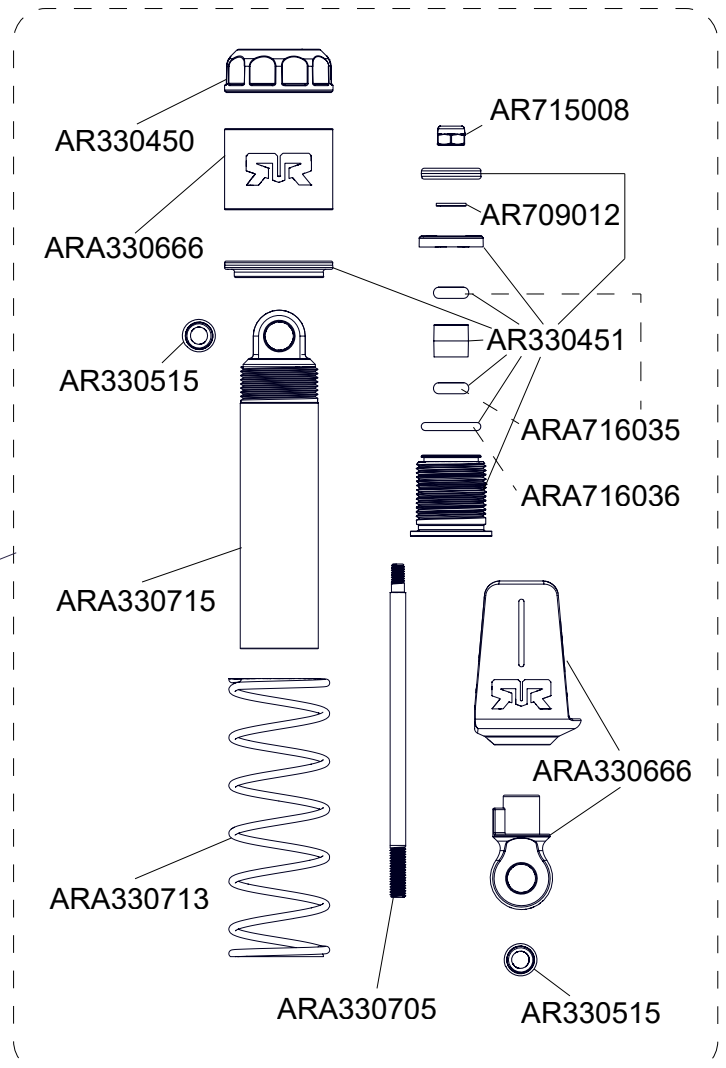

Front Vorne Avant Delantero
 フロント 前

Differential Differential Différentiel
Diferencial 差动 差動

FRONT & REAR DIFFERENTIAL EXPLODED VIEW

Shocks Stoßdämpfer Amortisseur
 Amortiguador 減震器
 ショックアブソーバ

Front Vorne Avant
 Delantero フロント 前

Rear Hinten Arrière
 Trasero リア后

Body & Tire Karosserie & Reifen
Carrosserie & Pneu
Cuerpo & Neumático
车身及轮胎 ボディとタイヤ

ARA480045

ARA402318 CLEAR
ARA402319 RED
ARA402327 PURPLE
ARA402328 GREEN

PRE GLUED
ARA550091 GUN METAL