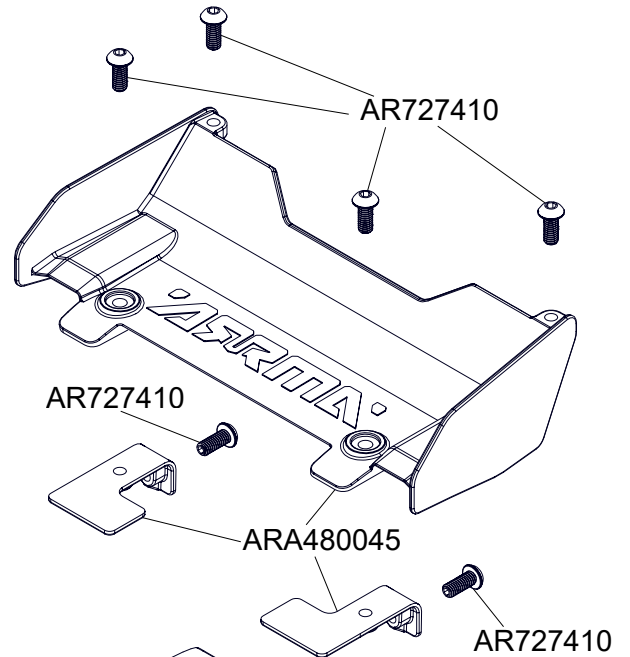

Front Vorne Avant Delantero
 フロント 前

Differential Differential Différentiel
Diferencial 差动 差動

FRONT & REAR DIFFERENTIAL EXPLODED VIEW

Shocks Stoßdämpfer Amortisseur
 Amortiguador 減震器
 ショックアブソーバ

Front Vorne Avant
 Delantero フロント 前

Rear Hinten Arrière
 Trasero リア后

Body & Tire Karosserie & Reifen
Carrosserie & Pneu
Cuerpo & Neumático
车身及轮胎 ボディとタイヤ

ARA480045

ARA402318 CLEAR
ARA402319 RED
ARA402327 PURPLE
ARA402328 GREEN

PRE GLUED
ARA550091 GUN METAL