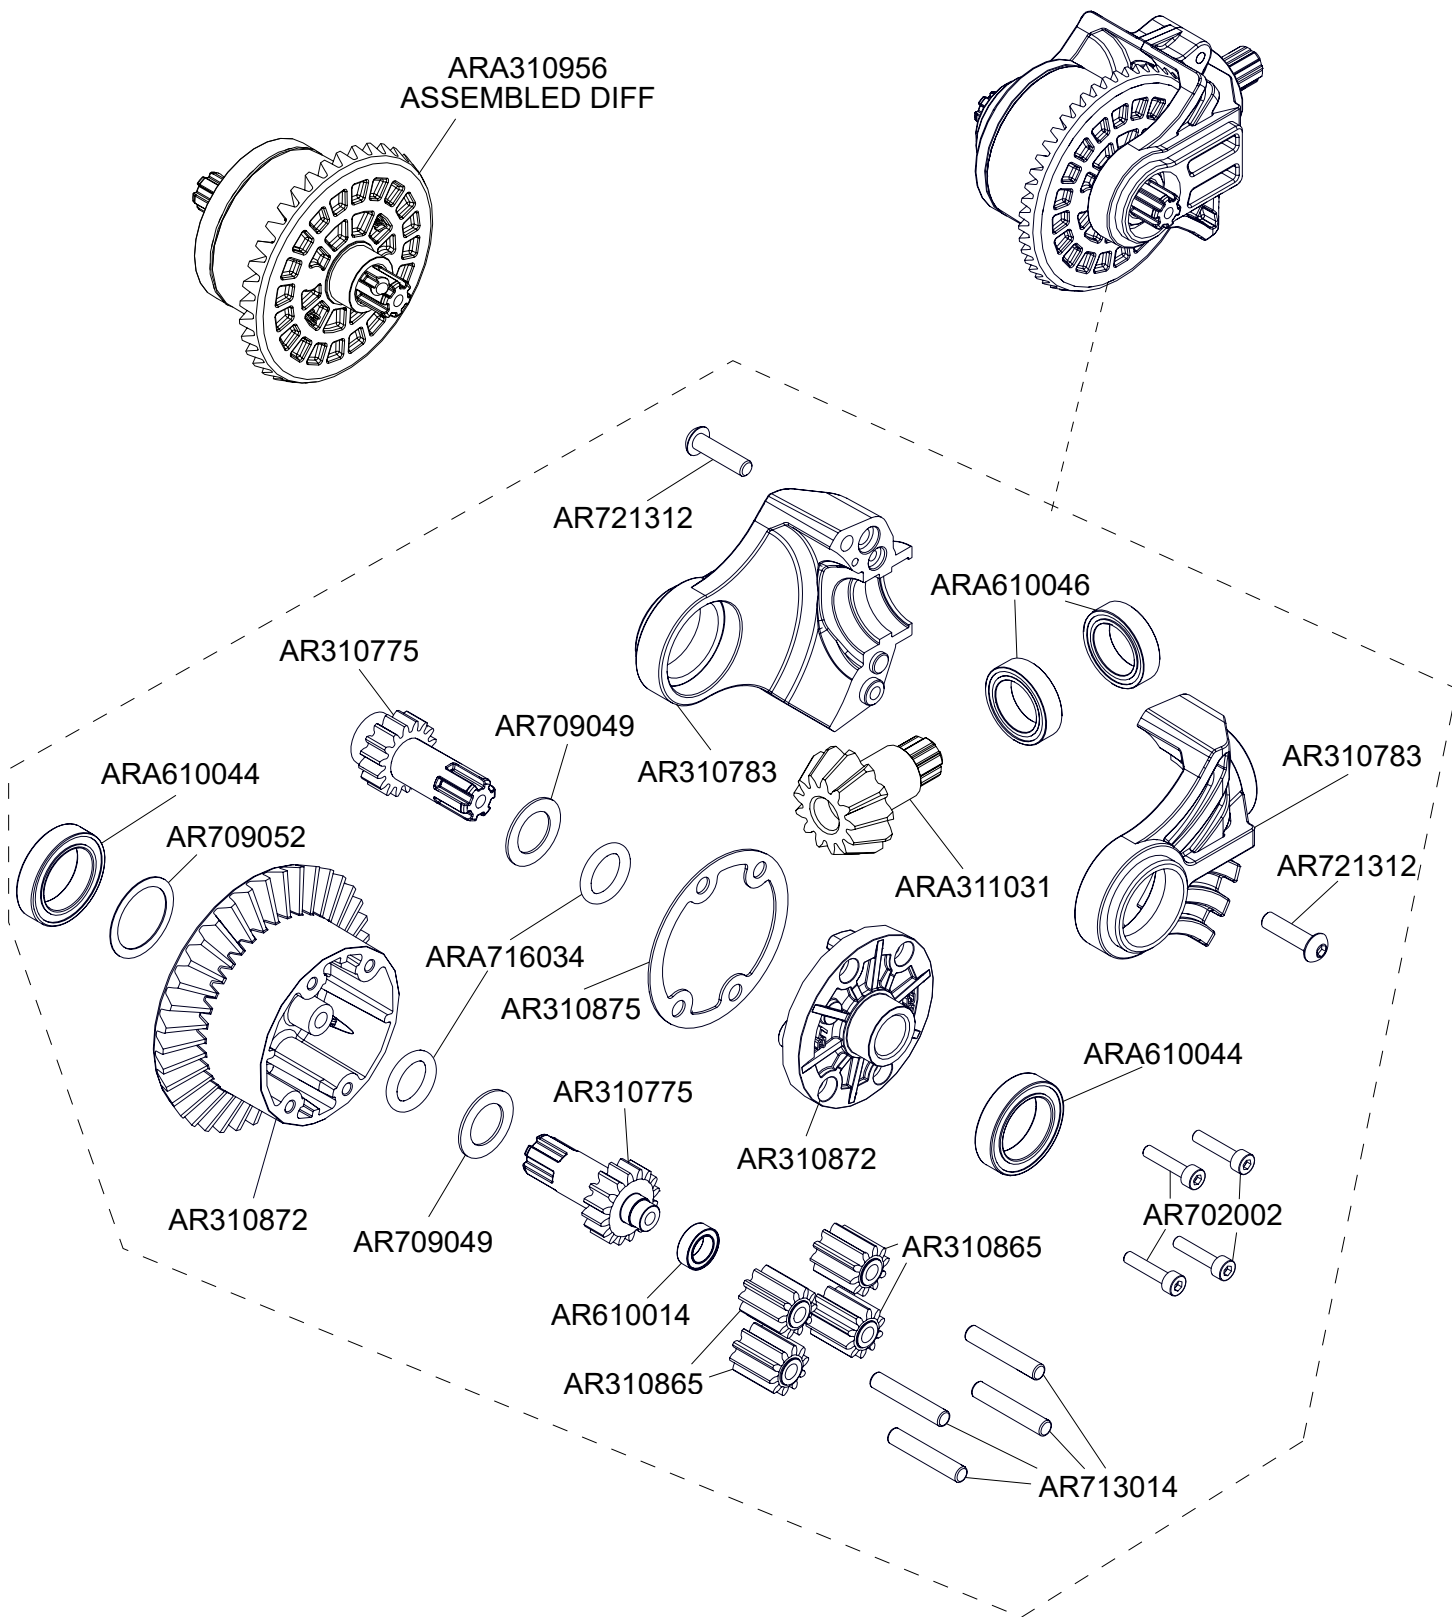

Front Vorne Avant Delantero
 フロント 前

Differential Differential Différentiel
Diferencial 差动 差動

FRONT & REAR DIFFERENTIAL EXPLODED VIEW

Shocks Stoßdämpfer Amortisseur
 Amortiguador 減震器
 ショックアブソーバ

Front Vorne Avant
 Delantero フロント 前

Rear Hinten Arrière
 Trasero リア后

Body & Tire Karosserie & Reifen
Carrosserie & Pneu
Cuerpo & Neumático
车身及轮胎 ボディとタイヤ

ARA480045

ARA402318 CLEAR
ARA402319 RED
ARA402327 PURPLE
ARA402328 GREEN

PRE GLUED
ARA550091 GUN METAL