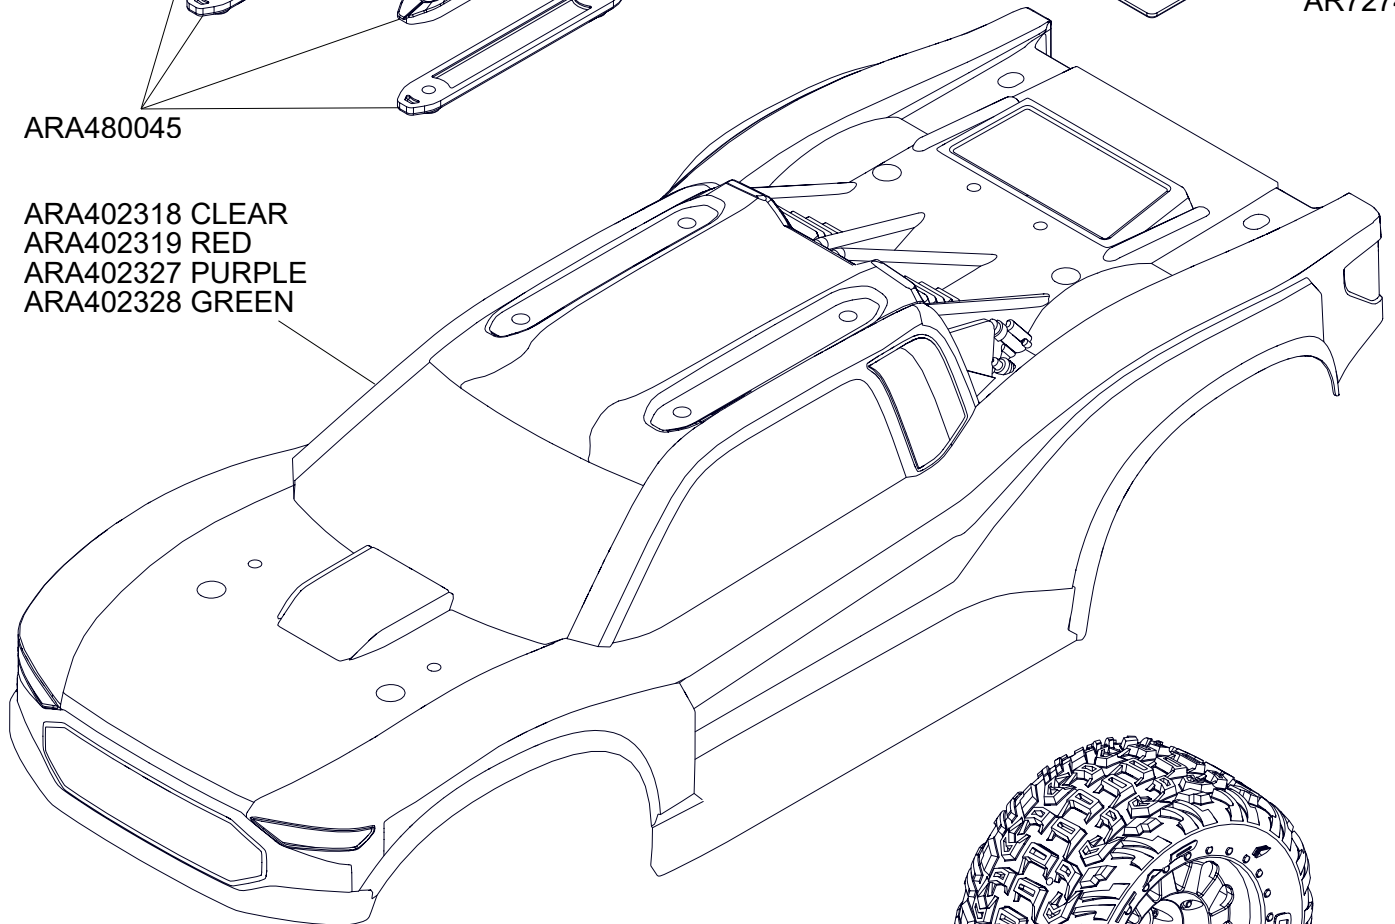

Rear Hinten Arrière
 Trasero リア后

Body & Tire Karosserie & Reifen
Carrosserie & Pneu
Cuerpo & Neumático
车身及轮胎 ボディとタイヤ

ARA480045

ARA402318 CLEAR
ARA402319 RED
ARA402327 PURPLE
ARA402328 GREEN

PRE GLUED
ARA550091 GUN METAL