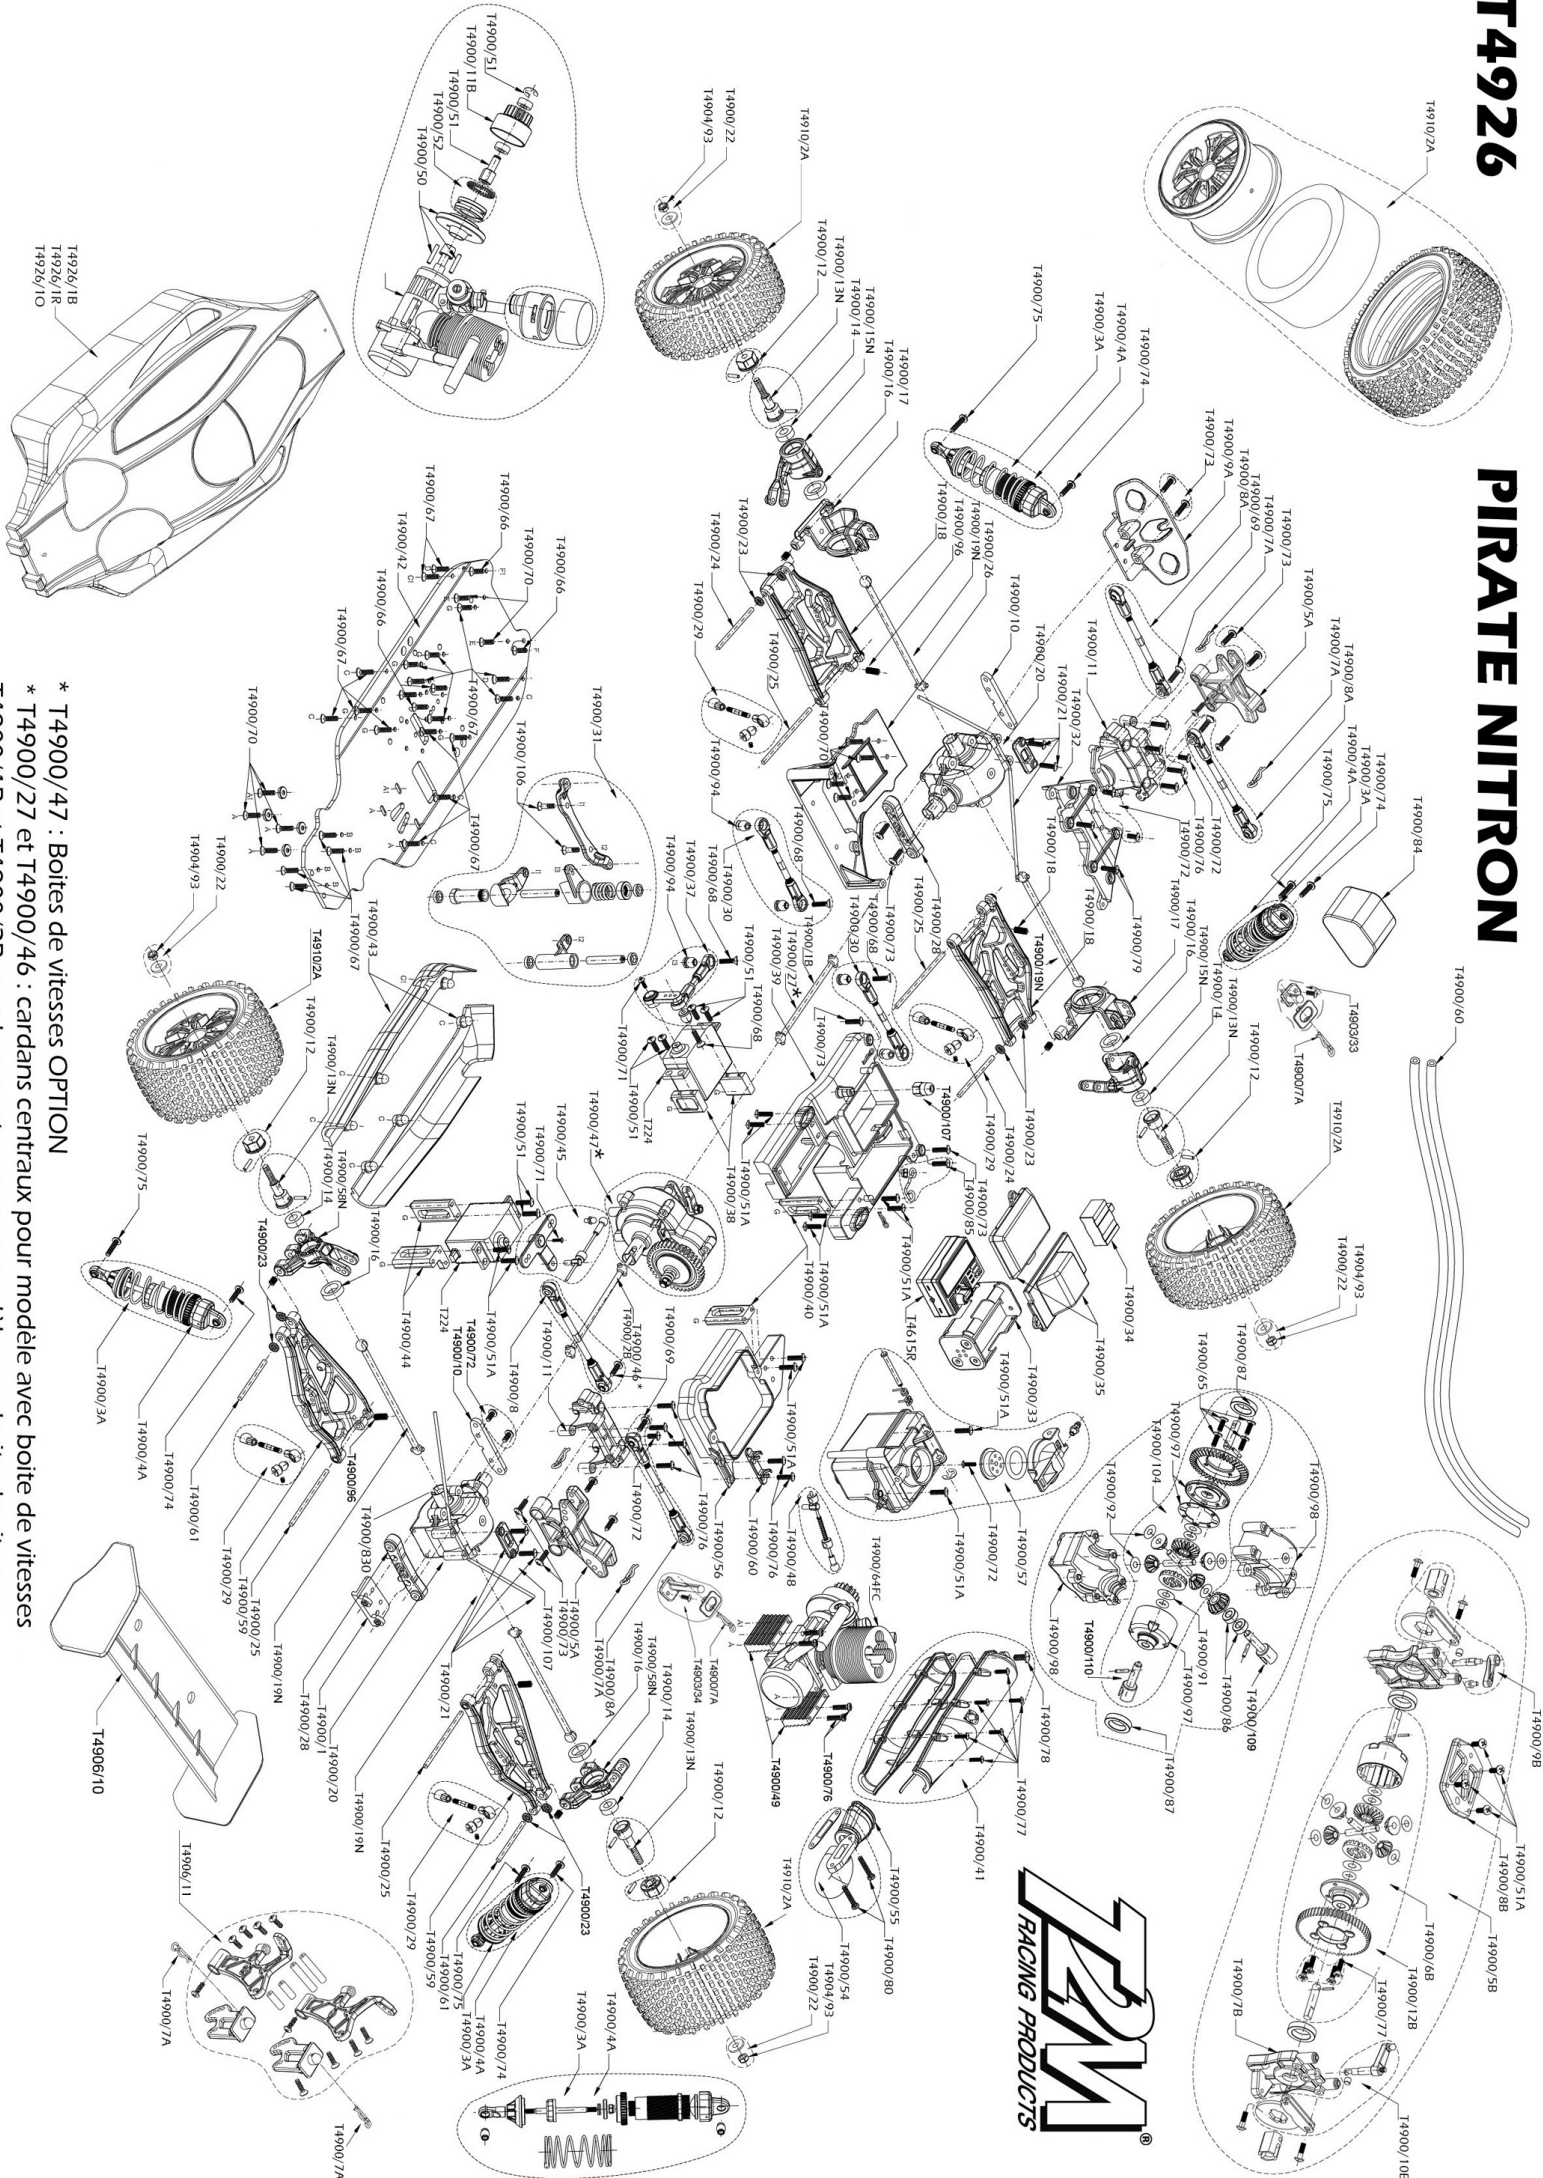

T4926

PIRATE NITRON

* T4900/47 : Boîtes de vitesses **OPTION**
* T4900/27 et T4900/46 : cardans centraux pour modèle avec boîte de vitesses
T4900/1B et T4900/2B : cardans centraux pour modèle sans boîte de vitesses