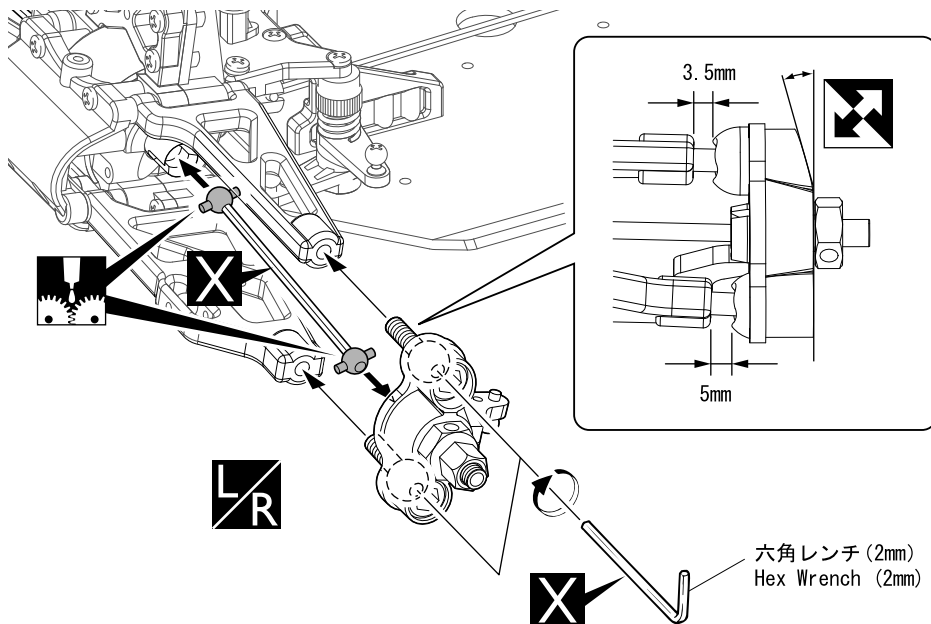

説明書に使われているマーク  
Symbols used throughout  
the instruction sheet.

左右同じように組立てる。  
Assemble left and right  
sides the same way.

可動するように組立てる。  
Ensure smooth, non-binding  
movement when assembling.

ネジロック剤を塗る。  
Apply threadlocker  
(screw cement).

グリスを塗る。  
Apply grease.

別購入品。  
Must be purchased  
separately!

向きに注意。  
Note the direction.

1

< 左側用 >  
< Left >

3 x 6 x 2.5 mm カラー  
collar

六角レンチ (5mm)  
Hex Wrench (5mm)

2