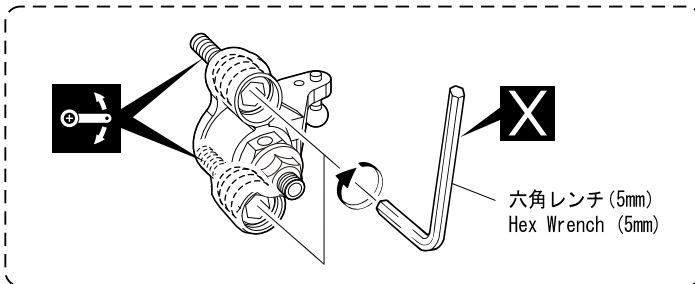

説明書に使われているマーク  
Symbols used throughout  
the instruction sheet.

左右同じように組立てる。  
Assemble left and right  
sides the same way.

可動するように組立てる。  
Ensure smooth, non-binding  
movement when assembling.

ネジロック剤を塗る。  
Apply threadlocker  
(screw cement).

グリスを塗る。  
Apply grease.

別購入品。  
Must be purchased  
separately!

向きに注意。  
Note the direction.

1

< 左側用 >  
< Left >

3 x 6 x 2.5 mm カラー  
collar

六角レンチ (5mm)  
Hex Wrench (5mm)

2