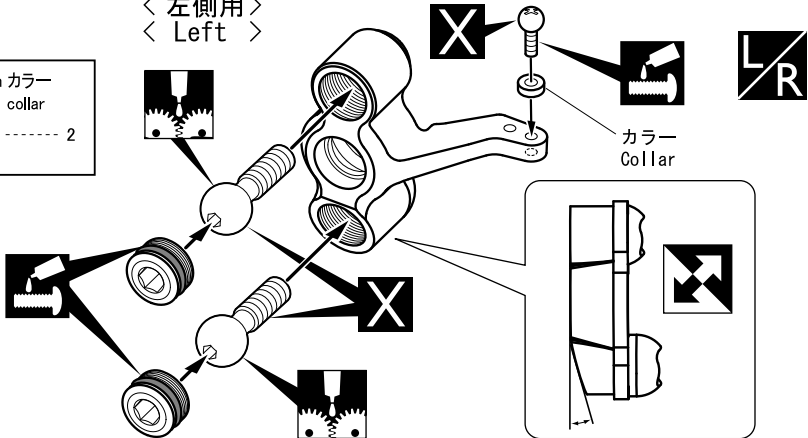

説明書に使われているマーク  
Symbols used throughout  
the instruction sheet.

左右同じように組立てる。  
Assemble left and right  
sides the same way.

可動するように組立てる。  
Ensure smooth, non-binding  
movement when assembling.

ネジロック剤を塗る。  
Apply threadlocker  
(screw cement).

グリスを塗る。  
Apply grease.

別購入品。  
Must be purchased  
separately!

向きに注意。  
Note the direction.

1

< 左側用 >  
< Left >

3 x 6 x 2.5 mm カラー  
collar

六角レンチ (5mm)  
Hex Wrench (5mm)

2