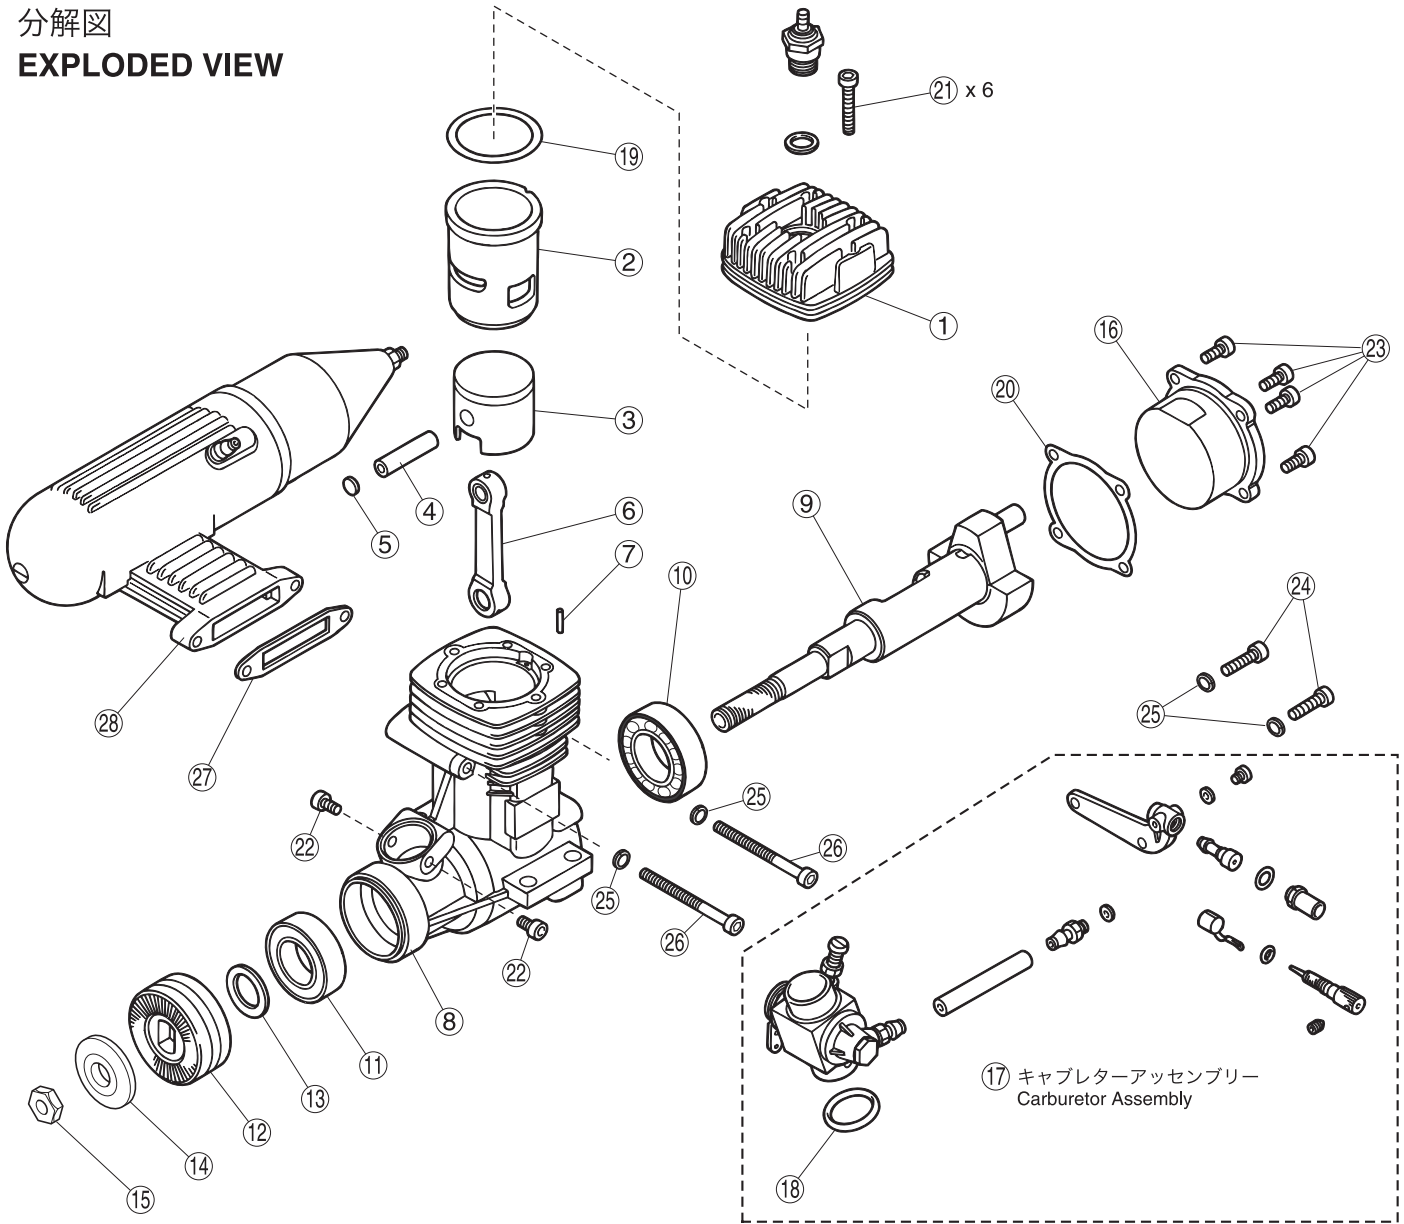

分解図
EXPLODED VIEW

パーツリスト PARTS LIST

★ FOR JAPANESE MARKET ONLY.

品番 No.	パーツ名 Part Names	内容 (キーNo.と入数) Quantity	★定価 (税込)	★発送 手数料
74240-01	40シリンダーヘッド 40 Cylinder Head	① x 1	2100	210 一律 (税込)
74240-02	40ピストン、シリンダーセット 40 Piston & Cylinder Set	② ③ x 1	6825	
74240-03	ピストンピン Piston Pin	④ ⑤ x 1	630	
74240-04	コネクティングロッド Connecting Rod	⑥ x 1	2835	
74240-05	40クランクケース 40 Crankcase	⑦ ⑧ x 1	6510	
74240-06	クランクシャフト Crankshaft	⑨ x 1	4200	
74240-07	ベアリング (大) Ball Bearing (L)	⑩ x 1	2625	
74240-08	ベアリング (小) Ball Bearing (S)	⑪ x 1	2415	
74240-09	ドライブワッシャー Drive Washer	⑫ ⑬ ⑭ ⑮ x 1	1155	
74240-10	バックプレート Back Plate	⑯ x 1	1575	

品番 No.	パーツ名 Part Names	内容 (キーNo.と入数) Quantity	★定価 (税込)	★発送 手数料
74240-11	キャブレターアッセンブリー Carburetor Assembly	⑰ x 1 Set ⑱ x 1	6825	210 一律 (税込)
74240-12	ガスケット Gasket	⑲ x 2 ⑳ x 1	473	
74240-13	ビスセット Screw Set	㉑ x 6 ㉒ ㉔ ㉕ x 2 ㉓ x 4	893	
74240-14	マフラーセット Muffler Set	㉖ ㉗ x 2 ㉘ ㉙ x 1	3465	
74240-15	マフラーガスケット Muffler Gasket	㉚ x 2	263	