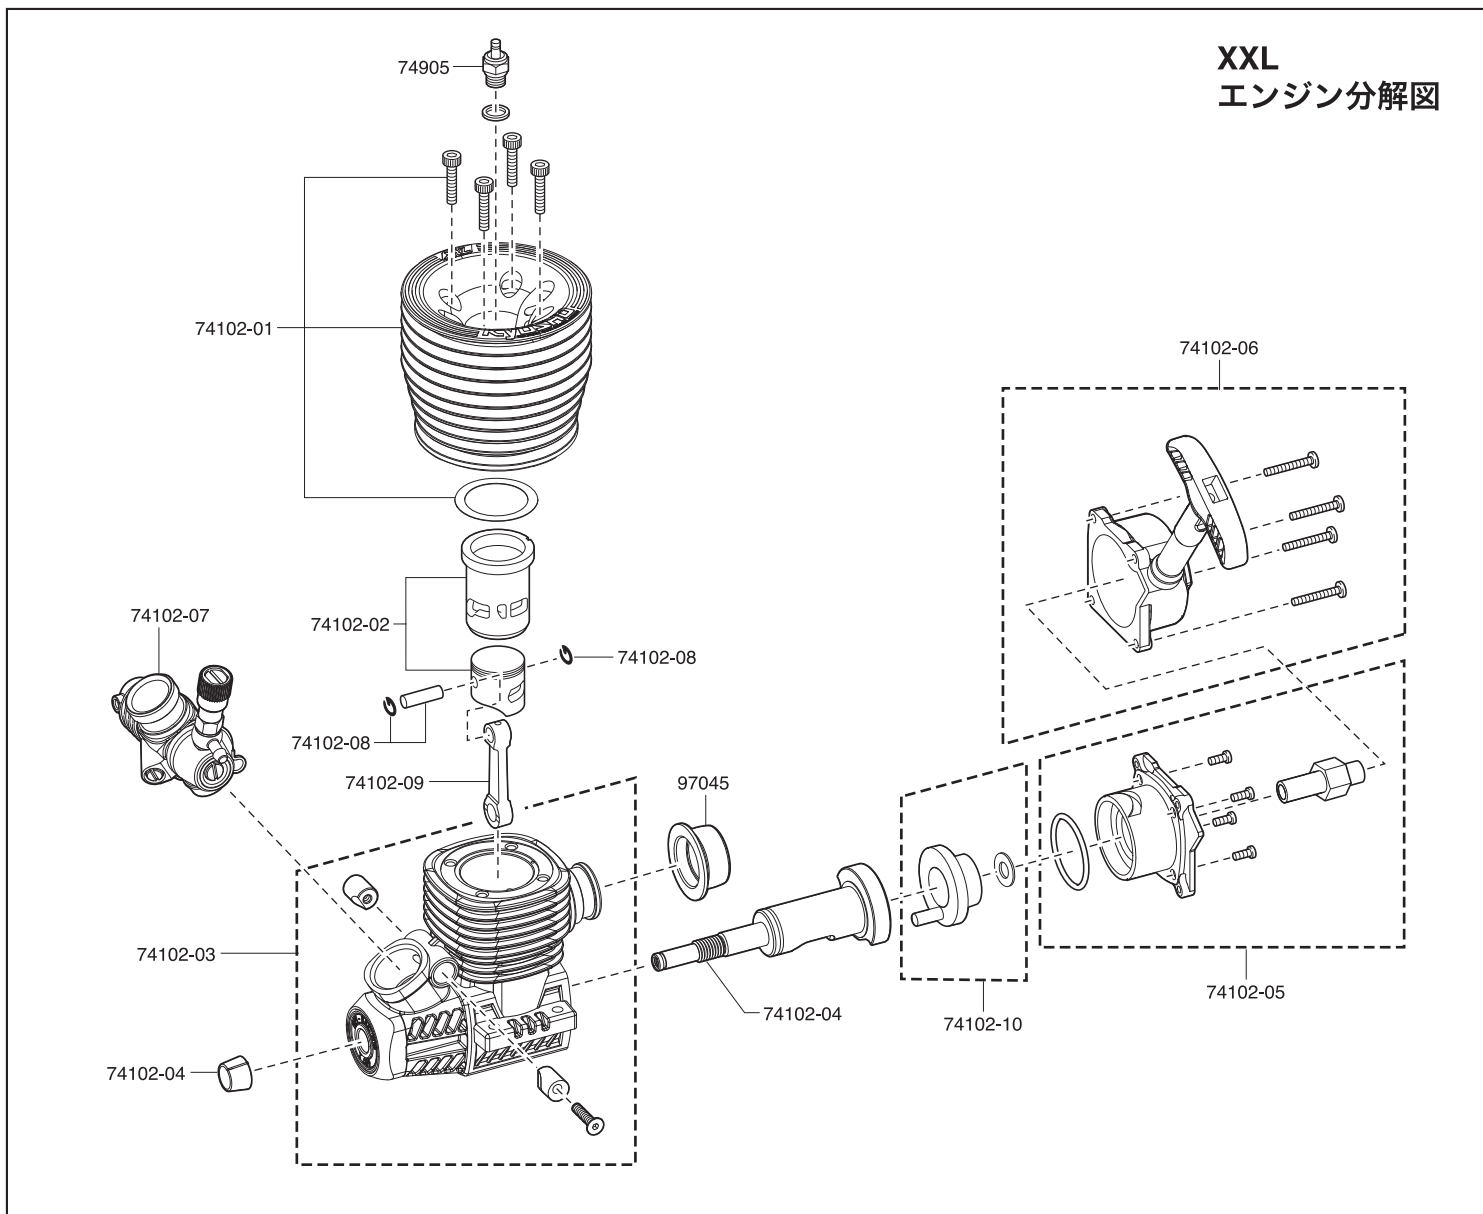

XXL エンジン分解図

★For Japanese market only!

品番	パーツ名	★定価 (税込)
74102	XXLエンジン	19950
74102-01	シリンダーヘッド (XXL)	2730
74102-02	ピストン&スリーブセット (XXL)	3360
74102-03	クランクケースセット (XXL)	5250
74102-04	クランクシャフト (XXL)	3150
74102-05	バックプレートセット (XXL)	2100
74102-06	リコイルスターターセット (XXL)	1890

品番	パーツ名	★定価 (税込)
74102-07	キャブレターアッセンブリー (XXL)	3780
74102-08	ピストンピン (XXL)	525
74102-09	コンロッド (XXL)	1680
74102-10	ワンウェイベアリングセット (XXL)	1155
74905	Gグロープラグ	840
97045	マフラーガスケット (21-28クラス/5pcs)	1260

パーツの定価に消費税が含まれております。また、定価、発送手数料、消費税は平成24年12月1日現在のものです。法規改正、運賃改定、諸事情などともない変更になりますのでご了承ください。