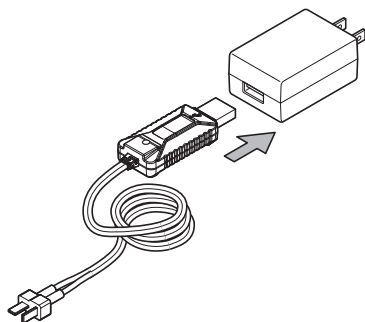

使用方法 How to use

充電状況 Charging status	LEDランプ表示 LED lamp display
バッテリー未接続または充電不可 Disconnected or battery error	点滅 Flashes
充電中 During charge	点灯 Light on
まもなく充電完了 Almost full	ゆっくり点滅 Slowly blinking
充電完了 Charging complete	消灯 Light off

充電時間の目安 (2.0A USB使用時) Charging time (Using 2.0A USB adaptor)	
7.2V 2200mAh	約2.5時間 Approx. 2.5h
7.2V 3600mAh	約4.5時間 Approx. 4.5h

- ① USB充電器のUSBプラグをUSB ACアダプターのUSBポートに差し込みます。
  Connect USB plug on USB charger to USB port on USB AC adaptor.

- ② USB充電器の充電プラグをバッテリーコネクタをつなぎます。
  Connect charger plug on USB Charger to battery connector.

- ③ USB ACアダプターをコンセントに差し込むと充電ランプが点灯します。
  When connect USB AC adaptor to mains power outlet, charger lamp light on.

- ④ 充電が完了しましたら、コンセントからUSB ACアダプターを抜き、バッテリーコネクタを充電器から外してください。
  Once the charge is finished, remove USB AC adaptor from main power outlet first, and remove battery connector from charger.

オプションパーツ OPTIONAL PARTS

品番 No.	パーツ名 Part Names
72202B	USB 5V-2.0A AC アダプター(100-240V/10W) USB 5V-2.0A AC Adaptor(100-240V/10W) 2000

メーカー指定の純正部品を使用して
安全にR/Cを楽しみましょう。

京商ホームページ
www.kyosho.com

※製品改良のため、予告なく仕様を変更する場合があります。
*SPECIFICATIONS ARE SUBJECT TO CHANGE WITHOUT NOTICE.
© Copyright 2023 KYOSHO CORPORATION / 禁無断転載複製

72204-T01

KYOSHO
THE FINEST RADIO CONTROL MODELS

京商株式会社

〒243-0021 神奈川県厚木市岡田3050 厚木アクストメインタワー7F

●ユーザー相談室直通電話 046-229-4115

お問い合わせは：月曜～金曜(祝祭日を除く) 13:00～18:00

32382309-1 PRINTED IN CHINA