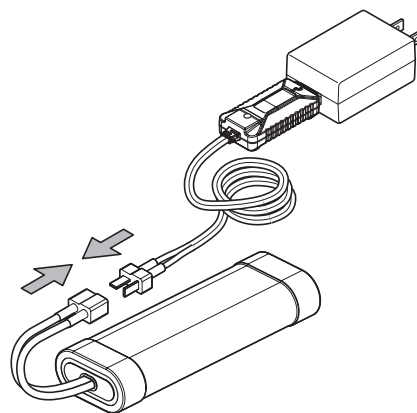

- ② USB充電器の充電プラグをバッテリーコネクタをつなぎます。
  Connect charger plug on USB Charger to battery connector.