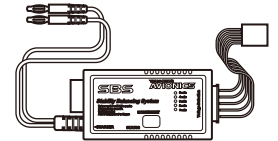

- 4** 充電器 (Li-Po用)  
■No.ORI 62200  
アビオニクス、  
アドバンスドチャージャー等

- 5** Li-Poバッテリー用バルancer  
■No.ORI 62204  
アビオニクス-SBS (スタビリティバルancingシステム) 等  
※ **3** **4** **5** は、セットでしか使用できません。

- 6** その他、コネクター  
●モーター・アンプ用