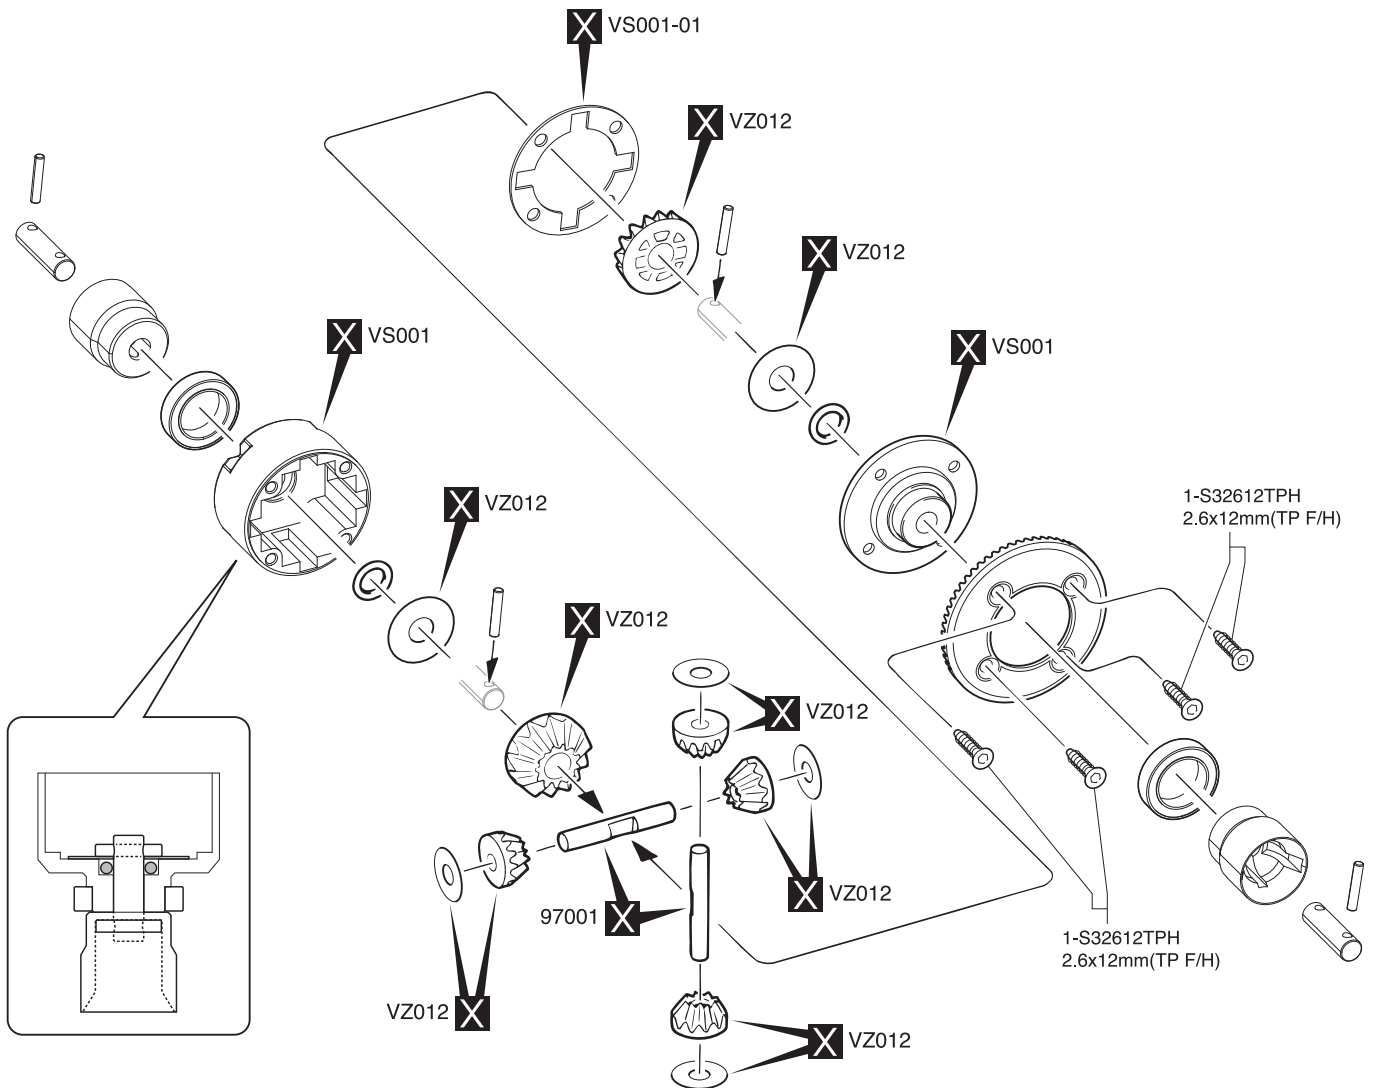

オプションパーツを取付ける場合 / Installing Option Parts
 Die Montage von Tuningteilen / Pièces options (non-incluses) / Instalación de piezas opcionales

デフを4ベベル化する場合
 If installing 4-bevel gear differential.
 Umbau der Differentiale in Vorder- und Hinterachse
 Montage d'un différentiel avant ou de 4 pignons de diff sur l'arrière
 Si instala diferencial delantero o diferencial 4 piñones trasero.

X 別購入品。
 Must be purchased separately!
 Das Teil ist nicht im Bausatz enthalten!
 Doit être acheté séparément!
 Debe comprarse por separado.

● 分解図

EXPLODED VIEW
EXPLOSIONSZEICHNUNG
VUE ECLATEE
DESPIECE

- <フロント>
- <Front>
- <Vorne>
- <Avant>
- <Delantera>