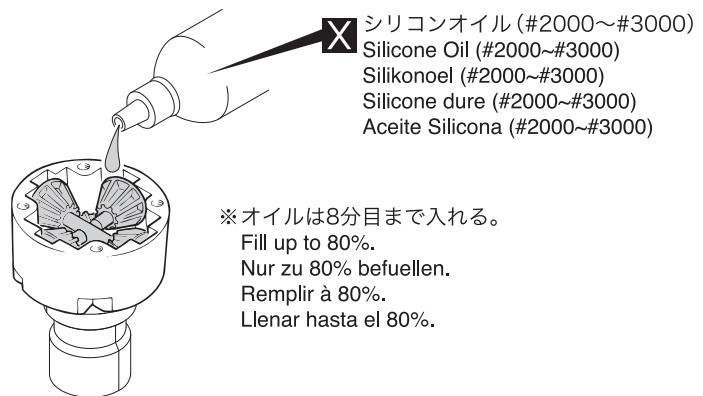

オプションパーツを取付ける場合 / Installing Option Parts
 Die Montage von Tuningteilen / Pièces options (non-incluses) / Instalación de piezas opcionales

デフを4ベベル化する場合
 If installing 4-bevel gear differential.
 Umbau der Differentiale in Vorder- und Hinterachse
 Montage d'un différentiel avant ou de 4 pignons de diff sur l'arrière
 Si instala diferencial delantero o diferencial 4 piñones trasero.

X 別購入品。
 Must be purchased separately!
 Das Teil ist nicht im Bausatz enthalten!
 Doit être acheté séparément!
 Debe comprarse por separado.

● 分解図

EXPLODED VIEW
EXPLOSIONSZEICHNUNG
VUE ECLATEE
DESPIECE

- <フロント>
- <Front>
- <Vorne>
- <Avant>
- <Delantera>