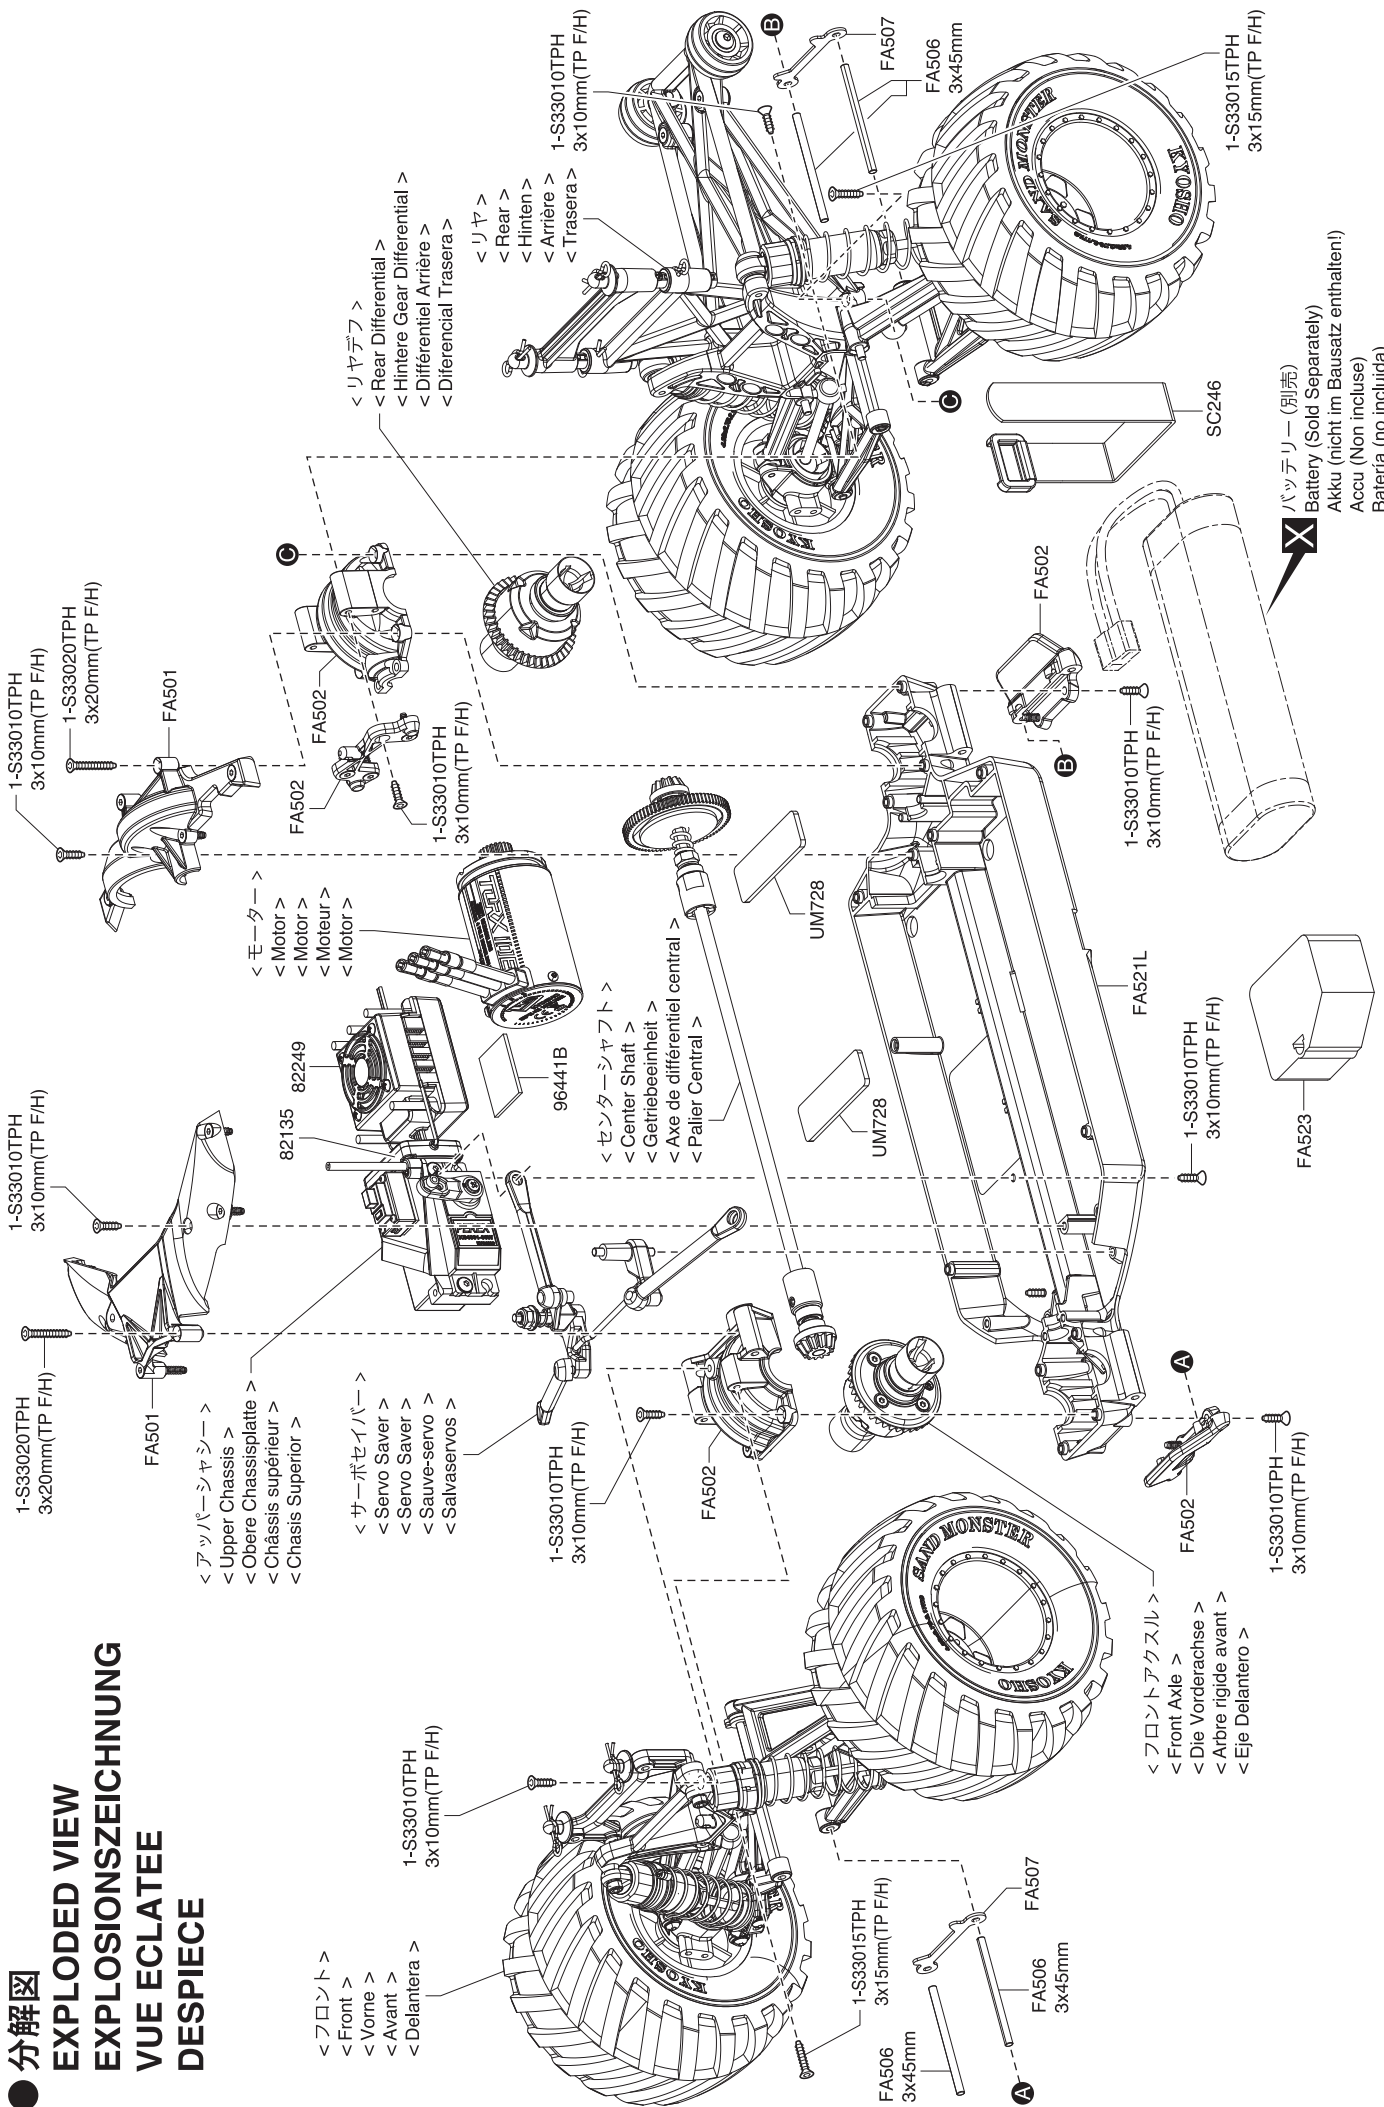

オプションパーツを取付ける場合 / Installing Option Parts
 Die Montage von Tuningteilen / Pièces options (non-incluses) / Instalación de piezas opcionales

デフを4ベベル化する場合
 If installing 4-bevel gear differential.
 Umbau der Differentiale in Vorder- und Hinterachse
 Montage d'un différentiel avant ou de 4 pignons de diff sur l'arrière
 Si instala diferencial delantero o diferencial 4 piñones trasero.

X 別購入品。
 Must be purchased separately!
 Das Teil ist nicht im Bausatz enthalten!
 Doit être acheté séparément!
 Debe comprarse por separado.

● 分解図

EXPLODED VIEW
EXPLOSIONSZEICHNUNG
VUE ECLATEE
DESPIECE

- <フロント>
- <Front>
- <Vorne>
- <Avant>
- <Delantera>