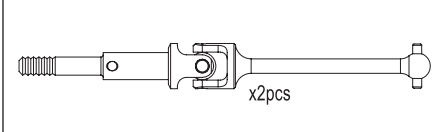

Tomahawk Option Parts List

SCW001

SCW002

SCW003

SCW004

SCW005

SCW006

SCW007

SCW008

SCW009

SCW010

SCW011GM

SCW012

SCW013

Part No.	Part Name	Material / Description	Price (JPY)
SCW001	Hard Main Chassis Rail (7075/Scorpion 2014)	ハードメインシャーシレール(7075/スコピオン 2014)	6600
SCW002	Carbon Front Shock Stay (2pcs/Scorpion 2014)	カーボンフロントショックステー (2入/スコピオン 2014)	1320
SCW003	Carbon Front Shock Stay (HG Shock/2pcs/Scorpion 2014)	HGショック用カーボンフロントショックステー (2入/スコピオン 2014)	1540
SCW004	Carbon Servo Saver Mount (Scorpion 2014)	カーボンサーボセイバーマウント(スコピオン 2014)	5280
SCW005	Carbon Rear Sus Plate (Scorpion 2014)	カーボンリアササプレート(スコピオン 2014)	2750
SCW006	Carbon Rear Shock Stay (Scorpion 2014)	カーボンリアショックステー(スコピオン 2014)	1430
SCW007	Carbon Rear Shock Stay (HG Shock/Scorpion 2014)	HGショック用カーボンリアショックステー(スコピオン 2014)	1650
SCW008	Carbon Gear Box Mount (Scorpion 2014)	カーボンギアボックスマウント(スコピオン 2014)	2420
SCW009	CNC Arm Shaft Block (2pcs/Scorpion 2014)	CNCアームシャフトブロック(2入/スコピオン 2014)	1870
SCW010	CNC Front Caster Lock Set (2pcs/Scorpion 2014)	CNCフロントキャスターロックセット(2入/スコピオン 2014)	2970
SCW011GM	CNC Motor Plate (Gunmetal/Scorpion 2014)	CNCモータープレート(ガンメタ/スコピオン 2014)	2200
SCW012	Universal Swing Shaft (2pcs/Scorpion 2014)	ユニバーサルスイングシャフト (2入/スコピオン 2014)	3300
SCW013	HG Shock Set (4pcs/Scorpion 2014)	スコピオンHGショックセット(4入/スコピオン 2014)	8580

★ 定価 (税込)

SCW015

SCW017

SCW020

SCW022

SCW023

SCW028

SCW024

SCW025