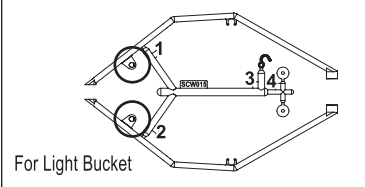

Tomahawk Option Parts List

SCW001

SCW002

SCW003

SCW004

SCW005

SCW006

SCW007

SCW008

SCW009

SCW010

SCW011GM

SCW012

SCW013

Part No.	Part Name	Material / Description	Price (JPY)
SCW001	Hard Main Chassis Rail (7075/Scorpion 2014)	ハードメインシャーシレール(7075/スコピオン 2014)	6600
SCW002	Carbon Front Shock Stay (2pcs/Scorpion 2014)	カーボンフロントショックステー (2入/スコピオン 2014)	1320
SCW003	Carbon Front Shock Stay (HG Shock/2pcs/Scorpion 2014)	HGショック用カーボンフロントショックステー (2入/スコピオン 2014)	1540
SCW004	Carbon Servo Saver Mount (Scorpion 2014)	カーボンサーボセイバーマウント(スコピオン 2014)	5280
SCW005	Carbon Rear Sus Plate (Scorpion 2014)	カーボンリアササプレート(スコピオン 2014)	2750
SCW006	Carbon Rear Shock Stay (Scorpion 2014)	カーボンリアショックステー(スコピオン 2014)	1430
SCW007	Carbon Rear Shock Stay (HG Shock/Scorpion 2014)	HGショック用カーボンリアショックステー(スコピオン 2014)	1650
SCW008	Carbon Gear Box Mount (Scorpion 2014)	カーボンギアボックスマウント(スコピオン 2014)	2420
SCW009	CNC Arm Shaft Block (2pcs/Scorpion 2014)	CNCアームシャフトブロック(2入/スコピオン 2014)	1870
SCW010	CNC Front Caster Lock Set (2pcs/Scorpion 2014)	CNCフロントキャスターロックセット(2入/スコピオン 2014)	2970
SCW011GM	CNC Motor Plate (Gunmetal/Scorpion 2014)	CNCモータープレート(ガンメタ/スコピオン 2014)	2200
SCW012	Universal Swing Shaft (2pcs/Scorpion 2014)	ユニバーサルスイングシャフト (2入/スコピオン 2014)	3300
SCW013	HG Shock Set (4pcs/Scorpion 2014)	スコピオンHGショックセット(4入/スコピオン 2014)	8580

★ 定価 (税込)

SCW015

SCW017

SCW020

SCW022

SCW023

SCW028

SCW024

SCW025