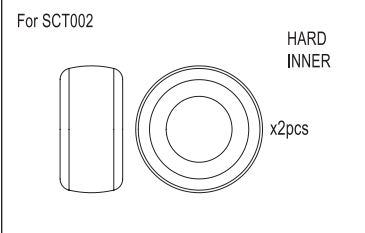

Tomahawk Option Parts List

SCW001

SCW002

SCW003

SCW004

SCW005

SCW006

SCW007

SCW008

SCW009

SCW010

SCW011GM

SCW012

SCW013

Part No.	Part Name	Material / Description	Price (JPY)
SCW001	Hard Main Chassis Rail (7075/Scorpion 2014)	ハードメインシャーシレール(7075/スコピオン 2014)	6600
SCW002	Carbon Front Shock Stay (2pcs/Scorpion 2014)	カーボンフロントショックステー (2入/スコピオン 2014)	1320
SCW003	Carbon Front Shock Stay (HG Shock/2pcs/Scorpion 2014)	HGショック用カーボンフロントショックステー (2入/スコピオン 2014)	1540
SCW004	Carbon Servo Saver Mount (Scorpion 2014)	カーボンサーボセイバーマウント(スコピオン 2014)	5280
SCW005	Carbon Rear Sus Plate (Scorpion 2014)	カーボンリアササプレート(スコピオン 2014)	2750
SCW006	Carbon Rear Shock Stay (Scorpion 2014)	カーボンリアショックステー(スコピオン 2014)	1430
SCW007	Carbon Rear Shock Stay (HG Shock/Scorpion 2014)	HGショック用カーボンリアショックステー(スコピオン 2014)	1650
SCW008	Carbon Gear Box Mount (Scorpion 2014)	カーボンギアボックスマウント(スコピオン 2014)	2420
SCW009	CNC Arm Shaft Block (2pcs/Scorpion 2014)	CNCアームシャフトブロック(2入/スコピオン 2014)	1870
SCW010	CNC Front Caster Lock Set (2pcs/Scorpion 2014)	CNCフロントキャスターロックセット(2入/スコピオン 2014)	2970
SCW011GM	CNC Motor Plate (Gunmetal/Scorpion 2014)	CNCモータープレート(ガンメタ/スコピオン 2014)	2200
SCW012	Universal Swing Shaft (2pcs/Scorpion 2014)	ユニバーサルスイングシャフト (2入/スコピオン 2014)	3300
SCW013	HG Shock Set (4pcs/Scorpion 2014)	スコピオンHGショックセット(4入/スコピオン 2014)	8580

★ 定価 (税込)

SCW015

SCW017

SCW020

SCW022

SCW023

SCW028

SCW024

SCW025