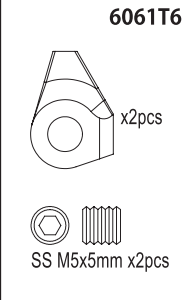

Tomahawk Option Parts List

SCW001

SCW002

SCW003

SCW004

SCW005

SCW006

SCW007

SCW008

SCW009

SCW010

SCW011GM

SCW012

SCW013

Part No.	Part Name	Material / Description	Price (JPY)
SCW001	Hard Main Chassis Rail (7075/Scorpion 2014)	ハードメインシャーシレール(7075/スコピオン 2014)	6600
SCW002	Carbon Front Shock Stay (2pcs/Scorpion 2014)	カーボンフロントショックステー (2入/スコピオン 2014)	1320
SCW003	Carbon Front Shock Stay (HG Shock/2pcs/Scorpion 2014)	HGショック用カーボンフロントショックステー (2入/スコピオン 2014)	1540
SCW004	Carbon Servo Saver Mount (Scorpion 2014)	カーボンサーボセイバーマウント(スコピオン 2014)	5280
SCW005	Carbon Rear Sus Plate (Scorpion 2014)	カーボンリアササプレート(スコピオン 2014)	2750
SCW006	Carbon Rear Shock Stay (Scorpion 2014)	カーボンリアショックステー(スコピオン 2014)	1430
SCW007	Carbon Rear Shock Stay (HG Shock/Scorpion 2014)	HGショック用カーボンリアショックステー(スコピオン 2014)	1650
SCW008	Carbon Gear Box Mount (Scorpion 2014)	カーボンギアボックスマウント(スコピオン 2014)	2420
SCW009	CNC Arm Shaft Block (2pcs/Scorpion 2014)	CNCアームシャフトブロック(2入/スコピオン 2014)	1870
SCW010	CNC Front Caster Lock Set (2pcs/Scorpion 2014)	CNCフロントキャスターロックセット(2入/スコピオン 2014)	2970
SCW011GM	CNC Motor Plate (Gunmetal/Scorpion 2014)	CNCモータープレート(ガンメタ/スコピオン 2014)	2200
SCW012	Universal Swing Shaft (2pcs/Scorpion 2014)	ユニバーサルスイングシャフト (2入/スコピオン 2014)	3300
SCW013	HG Shock Set (4pcs/Scorpion 2014)	スコピオンHGショックセット(4入/スコピオン 2014)	8580

★ 定価 (税込)

SCW015

SCW017

SCW020

SCW022

SCW023

SCW028

SCW024

SCW025