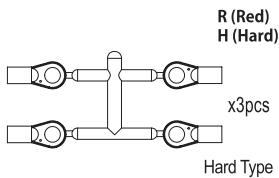

Tomahawk Option Parts List

SCW029

SCW030

FAT202S / SS

FAT202S Soft
FAT202SS Super Soft

2.2inch
リヤタイヤ(2入/インナー付)
Rear Tire (2pcs/with Inner)

LA43R / H

PNGS4828 / PNGS4831

UMW602

OT252BK / GR / OR / R / W / Y

BK Black
GR Peppermint Green
OR Orange
R Red
W White
Y Yellow

92411

92417

Part No.	Description	Price
SCW029	HD Rear Sus Plate W/B 273mm (7075 Turbo Scorpion)	1320
SCW030	HD Gear Box Mount W/B 273mm (7075 Turbo Scorpion)	1320
FAT202S	Rear Tire/Soft/2pcs (Dirt Hog)	990
FAT202SS	Rear Tire/ Super Soft/ 2pcs/ 2.2 inch	2200
LA43R	5.8mm Ball End (Red / 12pcs)	330
LA43H	Ball End (5.8mm/Hard/12pcs)	660
PNGS4828	Steel Pinion Gear (28T) 1/48 Pitch	770
PNGS4831	Steel Pinion Gear (31T) 1/48 Pitch	770
UMW602	Ball Diff Set (Ultima SC/DB/RB/RT)	4180
OT252BK	Wing (Black/Javelin)	660
OT252GR	Wing (Paper mint Green/Javelin)	660
OT252OR	Wing (Orange/Javelin)	660
OT252R	Wing (Red/Javelin)	660
OT252W	Wing (White/Javelin)	660
OT252Y	Wing (Yellow/Javelin)	660
92411	Titanium Adjust Rod 30mm	660
92417	Titanium Adjust Rod 68mm	990

★ 定価(税込)

Brushless Motor

R246-8584

37031

37051

Brushed Motor

37021

Part No.	Description	Price
R246-8584	Silicone Sensor Cable 210mm	550
37031	LE MANS 240S MOTOR (Brushless/19.5Turn)	11000
37051	LE MANS 240S ESC (for Brushless/MAX13.5Turn)	7480
37021	Le Mans 490 MOTOR (Brushed/30Turn)	4400

★ 定価(税込)

★ FOR JAPANESE MARKET ONLY.