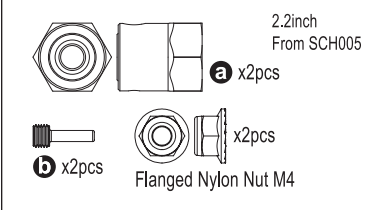

Tomahawk Option Parts List

SCW001

SCW002

SCW003

SCW004

SCW005

SCW006

SCW007

SCW008

SCW009

SCW010

SCW011GM

SCW012

SCW013

Part No.	Part Name	Material / Description	Price (JPY)
SCW001	Hard Main Chassis Rail (7075/Scorpion 2014)	ハードメインシャーシレール(7075/スコピオン 2014)	6600
SCW002	Carbon Front Shock Stay (2pcs/Scorpion 2014)	カーボンフロントショックステー (2入/スコピオン 2014)	1320
SCW003	Carbon Front Shock Stay (HG Shock/2pcs/Scorpion 2014)	HGショック用カーボンフロントショックステー (2入/スコピオン 2014)	1540
SCW004	Carbon Servo Saver Mount (Scorpion 2014)	カーボンサーボセイバーマウント(スコピオン 2014)	5280
SCW005	Carbon Rear Sus Plate (Scorpion 2014)	カーボンリアササプレート(スコピオン 2014)	2750
SCW006	Carbon Rear Shock Stay (Scorpion 2014)	カーボンリアショックステー(スコピオン 2014)	1430
SCW007	Carbon Rear Shock Stay (HG Shock/Scorpion 2014)	HGショック用カーボンリアショックステー(スコピオン 2014)	1650
SCW008	Carbon Gear Box Mount (Scorpion 2014)	カーボンギアボックスマウント(スコピオン 2014)	2420
SCW009	CNC Arm Shaft Block (2pcs/Scorpion 2014)	CNCアームシャフトブロック(2入/スコピオン 2014)	1870
SCW010	CNC Front Caster Lock Set (2pcs/Scorpion 2014)	CNCフロントキャスターロックセット(2入/スコピオン 2014)	2970
SCW011GM	CNC Motor Plate (Gunmetal/Scorpion 2014)	CNCモータープレート(ガンメタ/スコピオン 2014)	2200
SCW012	Universal Swing Shaft (2pcs/Scorpion 2014)	ユニバーサルスイングシャフト (2入/スコピオン 2014)	3300
SCW013	HG Shock Set (4pcs/Scorpion 2014)	スコピオンHGショックセット(4入/スコピオン 2014)	8580

★ 定価 (税込)

SCW015

SCW017

SCW020

SCW022

SCW023

SCW028

SCW024

SCW025