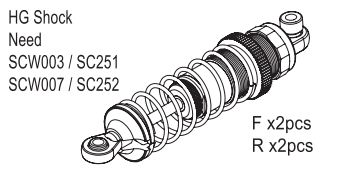

Part No.	Part Name	Material / Description	Price (JPY)
SCW001	Hard Main Chassis Rail (7075/Scorpion 2014)	ハードメインシャーシレール(7075/スコピオン 2014)	6600
SCW002	Carbon Front Shock Stay (2pcs/Scorpion 2014)	カーボンフロントショックステー (2入/スコピオン 2014)	1320
SCW003	Carbon Front Shock Stay (HG Shock/2pcs/Scorpion 2014)	HGショック用カーボンフロントショックステー (2入/スコピオン 2014)	1540
SCW004	Carbon Servo Saver Mount (Scorpion 2014)	カーボンサーボセイバーマウント(スコピオン 2014)	5280
SCW005	Carbon Rear Sus Plate (Scorpion 2014)	カーボンリアササプレート(スコピオン 2014)	2750
SCW006	Carbon Rear Shock Stay (Scorpion 2014)	カーボンリアショックステー(スコピオン 2014)	1430
SCW007	Carbon Rear Shock Stay (HG Shock/Scorpion 2014)	HGショック用カーボンリアショックステー(スコピオン 2014)	1650
SCW008	Carbon Gear Box Mount (Scorpion 2014)	カーボンギアボックスマウント(スコピオン 2014)	2420
SCW009	CNC Arm Shaft Block (2pcs/Scorpion 2014)	CNCアームシャフトブロック(2入/スコピオン 2014)	1870
SCW010	CNC Front Caster Lock Set (2pcs/Scorpion 2014)	CNCフロントキャスターロックセット(2入/スコピオン 2014)	2970
SCW011GM	CNC Motor Plate (Gunmetal/Scorpion 2014)	CNCモータープレート(ガンメタ/スコピオン 2014)	2200
SCW012	Universal Swing Shaft (2pcs/Scorpion 2014)	ユニバーサルスイングシャフト (2入/スコピオン 2014)	3300
SCW013	HG Shock Set (4pcs/Scorpion 2014)	スコピオンHGショックセット(4入/スコピオン 2014)	8580