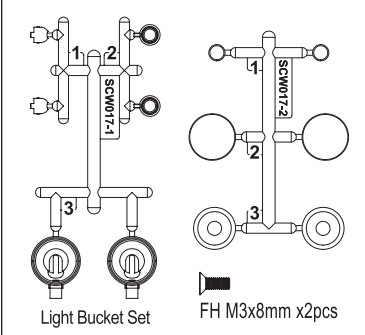

Tomahawk Option Parts List

SCW001

SCW002

SCW003

SCW004

SCW005

SCW006

SCW007

SCW008

SCW009

SCW010

SCW011GM

SCW012

SCW013

Part No.	Part Name	Material / Description	Price (JPY)
SCW001	Hard Main Chassis Rail (7075/Scorpion 2014)	ハードメインシャーシレール(7075/スコピオン 2014)	6600
SCW002	Carbon Front Shock Stay (2pcs/Scorpion 2014)	カーボンフロントショックステー (2入/スコピオン 2014)	1320
SCW003	Carbon Front Shock Stay (HG Shock/2pcs/Scorpion 2014)	HGショック用カーボンフロントショックステー (2入/スコピオン 2014)	1540
SCW004	Carbon Servo Saver Mount (Scorpion 2014)	カーボンサーボセイバーマウント(スコピオン 2014)	5280
SCW005	Carbon Rear Sus Plate (Scorpion 2014)	カーボンリアササプレート(スコピオン 2014)	2750
SCW006	Carbon Rear Shock Stay (Scorpion 2014)	カーボンリアショックステー(スコピオン 2014)	1430
SCW007	Carbon Rear Shock Stay (HG Shock/Scorpion 2014)	HGショック用カーボンリアショックステー(スコピオン 2014)	1650
SCW008	Carbon Gear Box Mount (Scorpion 2014)	カーボンギアボックスマウント(スコピオン 2014)	2420
SCW009	CNC Arm Shaft Block (2pcs/Scorpion 2014)	CNCアームシャフトブロック(2入/スコピオン 2014)	1870
SCW010	CNC Front Caster Lock Set (2pcs/Scorpion 2014)	CNCフロントキャスターロックセット(2入/スコピオン 2014)	2970
SCW011GM	CNC Motor Plate (Gunmetal/Scorpion 2014)	CNCモータープレート(ガンメタ/スコピオン 2014)	2200
SCW012	Universal Swing Shaft (2pcs/Scorpion 2014)	ユニバーサルスイングシャフト (2入/スコピオン 2014)	3300
SCW013	HG Shock Set (4pcs/Scorpion 2014)	スコピオンHGショックセット(4入/スコピオン 2014)	8580

★ 定価 (税込)

SCW015

SCW017

SCW020

SCW022

SCW023

SCW028

SCW024

SCW025