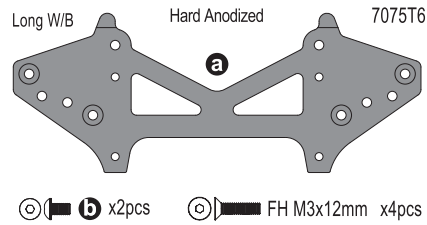

SCW025

Part No.	Part Name	Material / Description	Price (JPY)
SCW015	Light Bucket Compatible Roll Cage Set (Scorpion 2014)	ライトバケット対応ロールケージセット(スコピオン 2014)	330
SCW016	HG Wing Stay Set (Scorpion 2014)	強化ウイングステー(スコピオン 2014)	385
SCW017	Light Bucket Set (2pcs/Scorpion 2014)	ライトバケットセット (2入/スコピオン 2014)	1760
SCW018	LED Light Bulb Set (Scorpion 2014)	LEDライトバルブセット(スコピオン 2014)	1320
SCW020	Hex Drive Washer Set (2pcs/Scorpion 2014)	HEXドライブワッシャーセット (2入/スコピオン 2014)	880
SCW022	Long W/B Rear Plate Set (273mm/Carbon)	ロングホイールベースリアプレートセット(273mm/カーボン)	6380
SCW023	Mold Inner Sponge (Hard/Scorpion 2014)	モールドインナースポンジ(ハード/スコピオン 2014)	990
SCW024	Carbon Upper Deck (Tomahawk)	カーボンアッパーデッキ	4620
SCW025	Carbon ST Servo Plate (Tomahawk)	カーボンSTサーボプレート	2200
SCW028	Metal Servo Saver (Scorpion)	メタルサーボセイバー(スコピオン)	3080

★ 定価 (税込)

★ FOR JAPANESE MARKET ONLY.

Tomahawk Option Parts List

SCW029

SCW030

FAT202S / SS

FAT202S Soft
FAT202SS Super Soft

2.2inch
リヤタイヤ(2入/インナー付)
Rear Tire (2pcs/with Inner)