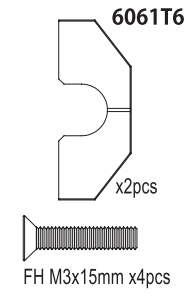

Tomahawk Option Parts List

SCW001

SCW002

SCW003

SCW004

SCW005

SCW006

SCW007

SCW008

SCW009

SCW010

SCW011GM

SCW012

SCW013

Part No.	Part Name	Material / Description	Price (JPY)
SCW001	Hard Main Chassis Rail (7075/Scorpion 2014)	ハードメインシャーシレール(7075/スコピオン 2014)	6600
SCW002	Carbon Front Shock Stay (2pcs/Scorpion 2014)	カーボンフロントショックステー (2入/スコピオン 2014)	1320
SCW003	Carbon Front Shock Stay (HG Shock/2pcs/Scorpion 2014)	HGショック用カーボンフロントショックステー (2入/スコピオン 2014)	1540
SCW004	Carbon Servo Saver Mount (Scorpion 2014)	カーボンサーボセイバーマウント(スコピオン 2014)	5280
SCW005	Carbon Rear Sus Plate (Scorpion 2014)	カーボンリアササプレート(スコピオン 2014)	2750
SCW006	Carbon Rear Shock Stay (Scorpion 2014)	カーボンリアショックステー(スコピオン 2014)	1430
SCW007	Carbon Rear Shock Stay (HG Shock/Scorpion 2014)	HGショック用カーボンリアショックステー(スコピオン 2014)	1650
SCW008	Carbon Gear Box Mount (Scorpion 2014)	カーボンギアボックスマウント(スコピオン 2014)	2420
SCW009	CNC Arm Shaft Block (2pcs/Scorpion 2014)	CNCアームシャフトブロック(2入/スコピオン 2014)	1870
SCW010	CNC Front Caster Lock Set (2pcs/Scorpion 2014)	CNCフロントキャスターロックセット(2入/スコピオン 2014)	2970
SCW011GM	CNC Motor Plate (Gunmetal/Scorpion 2014)	CNCモータープレート(ガンメタ/スコピオン 2014)	2200
SCW012	Universal Swing Shaft (2pcs/Scorpion 2014)	ユニバーサルスイングシャフト (2入/スコピオン 2014)	3300
SCW013	HG Shock Set (4pcs/Scorpion 2014)	スコピオンHGショックセット(4入/スコピオン 2014)	8580

★ 定価 (税込)

SCW015

SCW017

SCW020

SCW022

SCW023

SCW028

SCW024

SCW025