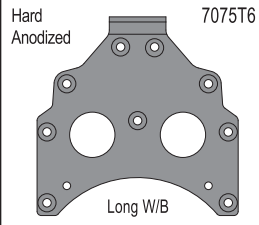

SCW025

Part No.	Part Name	Material / Description	Price (JPY)
SCW015	Light Bucket Compatible Roll Cage Set (Scorpion 2014)	ライトバケット対応ロールケージセット(スコピオン 2014)	330
SCW016	HG Wing Stay Set (Scorpion 2014)	強化ウイングステー(スコピオン 2014)	385
SCW017	Light Bucket Set (2pcs/Scorpion 2014)	ライトバケットセット (2入/スコピオン 2014)	1760
SCW018	LED Light Bulb Set (Scorpion 2014)	LEDライトバルブセット(スコピオン 2014)	1320
SCW020	Hex Drive Washer Set (2pcs/Scorpion 2014)	HEXドライブワッシャーセット (2入/スコピオン 2014)	880
SCW022	Long W/B Rear Plate Set (273mm/Carbon)	ロングホイールベースリアプレートセット(273mm/カーボン)	6380
SCW023	Mold Inner Sponge (Hard/Scorpion 2014)	モールドインナースポンジ(ハード/スコピオン 2014)	990
SCW024	Carbon Upper Deck (Tomahawk)	カーボンアッパーデッキ	4620
SCW025	Carbon ST Servo Plate (Tomahawk)	カーボンSTサーボプレート	2200
SCW028	Metal Servo Saver (Scorpion)	メタルサーボセイバー(スコピオン)	3080

★ 定価 (税込)

★ FOR JAPANESE MARKET ONLY.

Tomahawk Option Parts List

SCW029

SCW030

FAT202S / SS

FAT202S Soft
FAT202SS Super Soft

2.2inch
リヤタイヤ(2入/インナー付)
Rear Tire (2pcs/with Inner)