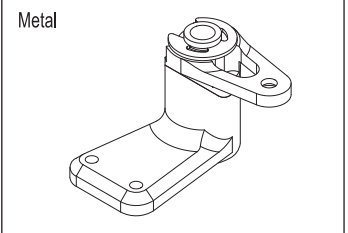

Tomahawk Option Parts List

SCW001

SCW002

SCW003

SCW004

SCW005

SCW006

SCW007

SCW008

SCW009

SCW010

SCW011GM

SCW012

SCW013

Part No.	Part Name	Material / Description	Price (JPY)
SCW001	Hard Main Chassis Rail (7075/Scorpion 2014)	ハードメインシャーシレール(7075/スコピオン 2014)	6600
SCW002	Carbon Front Shock Stay (2pcs/Scorpion 2014)	カーボンフロントショックステー (2入/スコピオン 2014)	1320
SCW003	Carbon Front Shock Stay (HG Shock/2pcs/Scorpion 2014)	HGショック用カーボンフロントショックステー (2入/スコピオン 2014)	1540
SCW004	Carbon Servo Saver Mount (Scorpion 2014)	カーボンサーボセイバーマウント(スコピオン 2014)	5280
SCW005	Carbon Rear Sus Plate (Scorpion 2014)	カーボンリアササプレート(スコピオン 2014)	2750
SCW006	Carbon Rear Shock Stay (Scorpion 2014)	カーボンリアショックステー(スコピオン 2014)	1430
SCW007	Carbon Rear Shock Stay (HG Shock/Scorpion 2014)	HGショック用カーボンリアショックステー(スコピオン 2014)	1650
SCW008	Carbon Gear Box Mount (Scorpion 2014)	カーボンギアボックスマウント(スコピオン 2014)	2420
SCW009	CNC Arm Shaft Block (2pcs/Scorpion 2014)	CNCアームシャフトブロック(2入/スコピオン 2014)	1870
SCW010	CNC Front Caster Lock Set (2pcs/Scorpion 2014)	CNCフロントキャスターロックセット(2入/スコピオン 2014)	2970
SCW011GM	CNC Motor Plate (Gunmetal/Scorpion 2014)	CNCモータープレート(ガンメタ/スコピオン 2014)	2200
SCW012	Universal Swing Shaft (2pcs/Scorpion 2014)	ユニバーサルスイングシャフト (2入/スコピオン 2014)	3300
SCW013	HG Shock Set (4pcs/Scorpion 2014)	スコピオンHGショックセット(4入/スコピオン 2014)	8580

★ 定価 (税込)

SCW015

SCW017

SCW020

SCW022

SCW023

SCW028

SCW024

SCW025