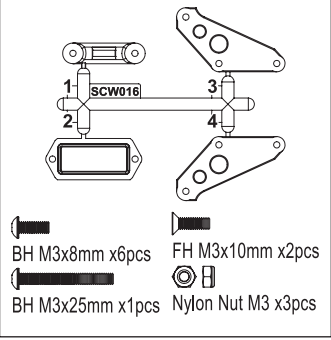

BEETLE Option Parts List

SCW015

SCW016

SCW017

SCW018

SCW020

SCW021

SCW022

SCW023

SCW028

SCW029

SCW030

FAT202S / SS

LA43R / H

PNGS4828 / PNGS4831

UMW602

OT252BK / GR / OR / R / W / Y

- BK Black
- GR Peppermint Green
- OR Orange
- R Red
- W White
- Y Yellow

92411

92417

Part No.	Description	Price (Tax Incl.)
FAT202S	Rear Tire/Soft/2pcs (Dirt Hog)	990
FAT202SS	Rear Tire/ Super Soft/ 2pcs/ 2.2 inch	2200
LA43R	5.8mm Ball End (Red / 12pcs)	330
LA43H	Ball End (5.8mm/Hard/12pcs)	660
PNGS4828	Steel Pinion Gear (28T) 1/48 Pitch	770
PNGS4831	Steel Pinion Gear (31T) 1/48 Pitch	770
UMW602	Ball Diff Set (Ultima SC/DB/RB/RT)	4180
OT252BK	Wing (Black/Javelin)	660
OT252GR	Wing (Paper mint Green/Javelin)	660
OT252OR	Wing (Orange/Javelin)	660
OT252R	Wing (Red/Javelin)	660
OT252W	Wing (White/Javelin)	660
OT252Y	Wing (Yellow/Javelin)	660
92411	Titanium Adjust Rod 30mm	660
92417	Titanium Adjust Rod 68mm	990

Part No.	Description	Price (Tax Incl.)
SCW015	Light Bucket Compatible Roll Cage Set (Scorpion 2014)	330
SCW016	HG Wing Stay Set (Scorpion 2014)	385
SCW017	Light Bucket Set (2pcs/Scorpion 2014)	1760
SCW018	LED Light Bulb Set (Scorpion 2014)	1320
SCW020	Hex Drive Washer Set (2pcs/Scorpion 2014)	880
SCW021	HD Slipper Pad (2pcs/Scorpion 2014)	660
SCW022	Long W/B Rear Plate Set (273mm/Carbon)	6380
SCW023	Mold Inner Sponge (Hard/Scorpion 2014)	990
SCW028	Metal Servo Saver (Scorpion)	3080
SCW029	HD Rear Slat Plate W/B 273mm (7075 Turbo Scorpion)	1320
SCW030	HD Gear Box Mount W/B 273mm (7075 Turbo Scorpion)	1320