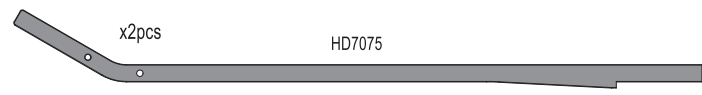

SCW001

x2pcs

HD7075