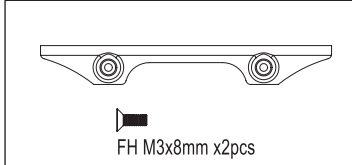

## SCW014

FH M3x8mm x2pcs

★ 定価(税込)

SCW001	Hard Main Chassis Rail (7075/Scorpion 2014)	ハードメインシャシーレール(7075/スコピオン 2014)	6600
SCW002	Carbon Front Shock Stay (2pcs/Scorpion 2014)	カーボンフロントショックステー(2入/スコピオン 2014)	1320
SCW003	Carbon Front Shock Stay (HG Shock/2pcs/Scorpion 2014)	HGショック用カーボンフロントショックステー(2入/スコピオン 2014)	1540
SCW004	Carbon Servo Saver Mount (Scorpion 2014)	カーボンサーボセイバーマウント(スコピオン 2014)	5280
SCW005	Carbon Rear Sus Plate (Scorpion 2014)	カーボンリアサスペンションプレート(スコピオン 2014)	2750
SCW006	Carbon Rear Shock Stay (Scorpion 2014)	カーボンリアショックステー(スコピオン 2014)	1430
SCW007	Carbon Rear Shock Stay (HG Shock/Scorpion 2014)	HGショック用カーボンリアショックステー(スコピオン 2014)	1650
SCW008	Carbon Gear Box Mount (Scorpion 2014)	カーボンギヤボックスマウント(スコピオン 2014)	2420
SCW009	CNC Arm Shaft Block (2pcs/Scorpion 2014)	CNCアームシャフトブロック(2入/スコピオン 2014)	1870
SCW010	CNC Front Caster Lock Set (2pcs/Scorpion 2014)	CNCフロントキャスターロックセット(2入/スコピオン 2014)	2970
SCW011GM	CNC Motor Plate (Gunmetal/Scorpion 2014)	CNCモータープレート(ガンメタ/スコピオン 2014)	2200
SCW012	Universal Swing Shaft (2pcs/Scorpion 2014)	ユニバーサルスイングシャフト(2入/スコピオン 2014)	3300
SCW013	HG Shock Set (4pcs/Scorpion 2014)	スコピオンHGショックセット(4入/スコピオン 2014)	8580
SCW014	Front Bumper (Small Type/Scorpion 2014)	フロントバンパー(スモールタイプ/スコピオン 2014)	275