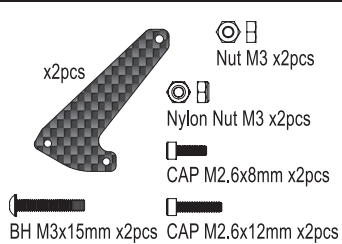

SCW002

x2pcs

Nut M3 x2pcs

Nylon Nut M3 x2pcs

CAP M2.6x8mm x2pcs

BH M3x15mm x2pcs CAP M2.6x12mm x2pcs