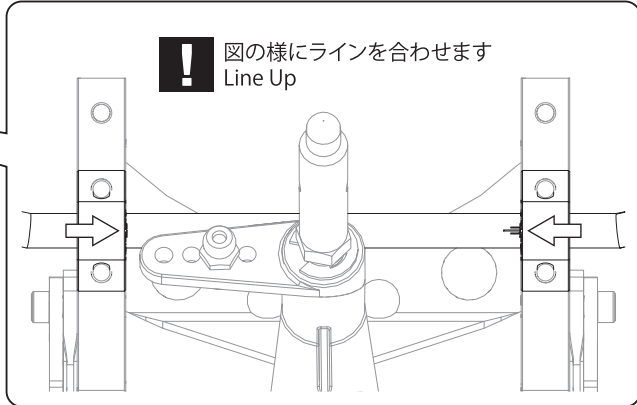

5

メインシャシー
Main Chassis

OPEN BAG B

! 図の様にラインを合わせます
Line Up