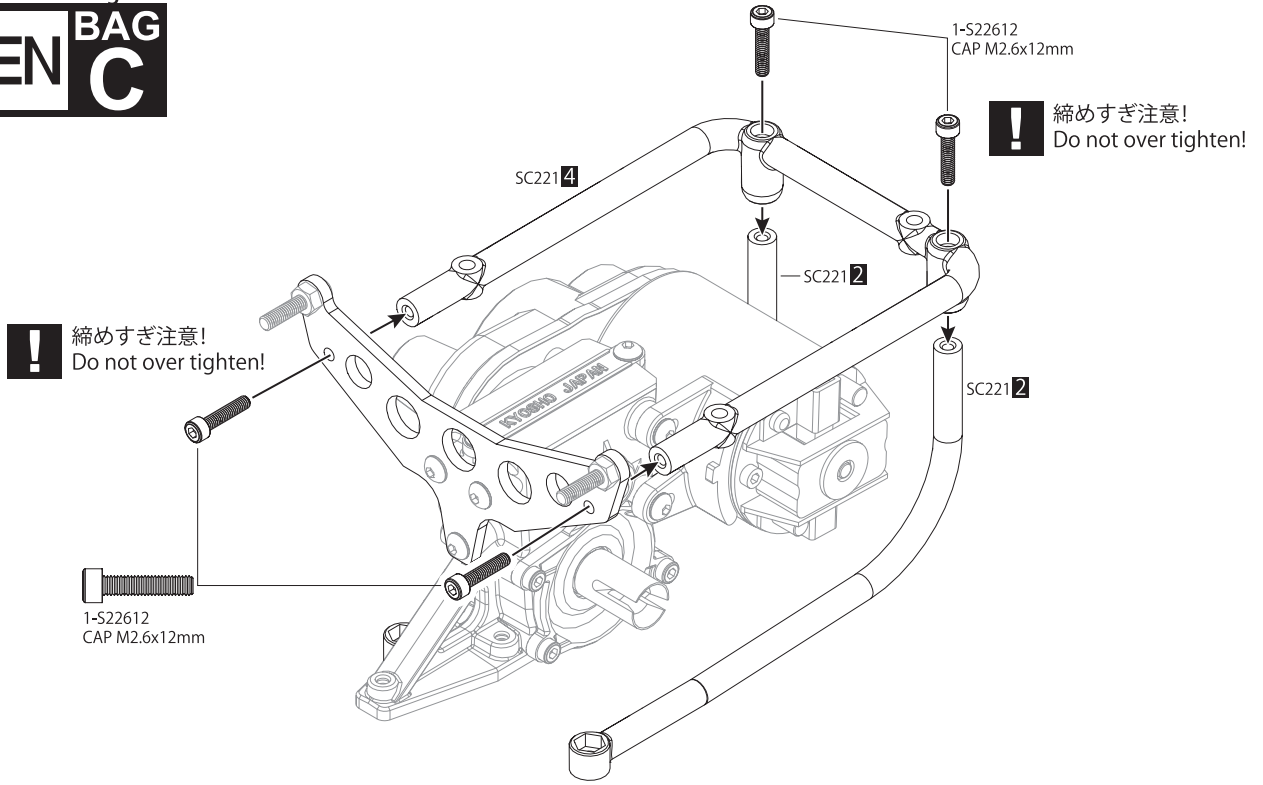

8

モーター Motor

含まれません Not Included

37021
Le Mans 490 MOTOR (Brushed/30Turn)
Le Mans 490モーター(ブラシ/30ターン)

9

リヤロールケージ
Rear Roll Cage

OPEN BAG C

10