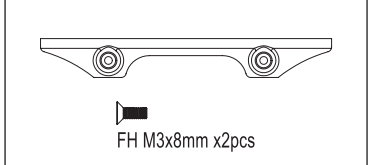

FH M3x8mm x2pcs

★ 定価(税込)

SCW001	Hard Main Chassis Rail (7075/Scorpion 2014)	ハードメインシャシーレール(7075/スコーピオン 2014)	6600
SCW002	Carbon Front Shock Stay (2pcs/Scorpion 2014)	カーボンフロントショックステー(2入/スコーピオン 2014)	1320
SCW003	Carbon Front Shock Stay (HG Shock/2pcs/Scorpion 2014)	HGショック用カーボンフロントショックステー(2入/スコーピオン 2014)	1540
SCW004	Carbon Servo Saver Mount (Scorpion 2014)	カーボンサーボセイバーマウント(スコーピオン 2014)	5280
SCW005	Carbon Rear Sus Plate (Scorpion 2014)	カーボンリアサスペンションプレート(スコーピオン 2014)	2750
SCW006	Carbon Rear Shock Stay (Scorpion 2014)	カーボンリアショックステー(スコーピオン 2014)	1430
SCW007	Carbon Rear Shock Stay (HG Shock/Scorpion 2014)	HGショック用カーボンリアショックステー(スコーピオン 2014)	1650
SCW008	Carbon Gear Box Mount (Scorpion 2014)	カーボンギヤボックスマウント(スコーピオン 2014)	2420
SCW009	CNC Arm Shaft Block (2pcs/Scorpion 2014)	CNCアームシャフトブロック(2入/スコーピオン 2014)	1870
SCW010	CNC Front Caster Lock Set (2pcs/Scorpion 2014)	CNCフロントキャスターロックセット(2入/スコーピオン 2014)	2970
SCW011GM	CNC Motor Plate (Gunmetal/Scorpion 2014)	CNCモータープレート(ガンメタ/スコーピオン 2014)	2200
SCW012	Universal Swing Shaft (2pcs/Scorpion 2014)	ユニバーサルスイングシャフト(2入/スコーピオン 2014)	3300
SCW013	HG Shock Set (4pcs/Scorpion 2014)	スコーピオンHGショックセット(4入/スコーピオン 2014)	8580
SCW014	Front Bumper (Small Type/Scorpion 2014)	フロントバンパー(スモールタイプ/スコーピオン 2014)	275