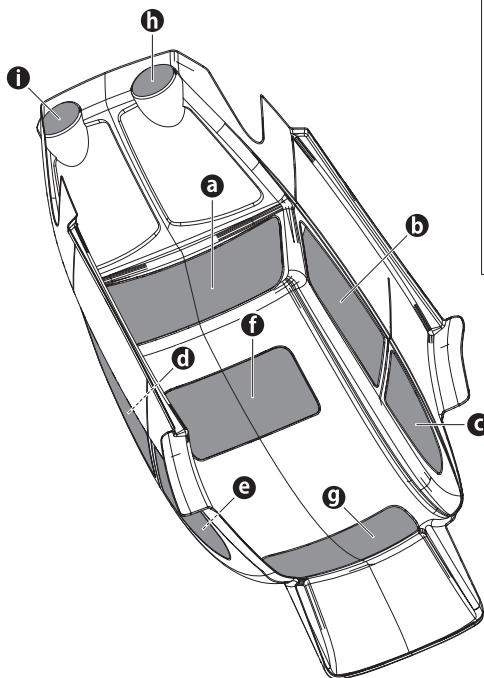

- ② マスキングテープを図のように内側に貼ります。
  Spray masking tape inside.