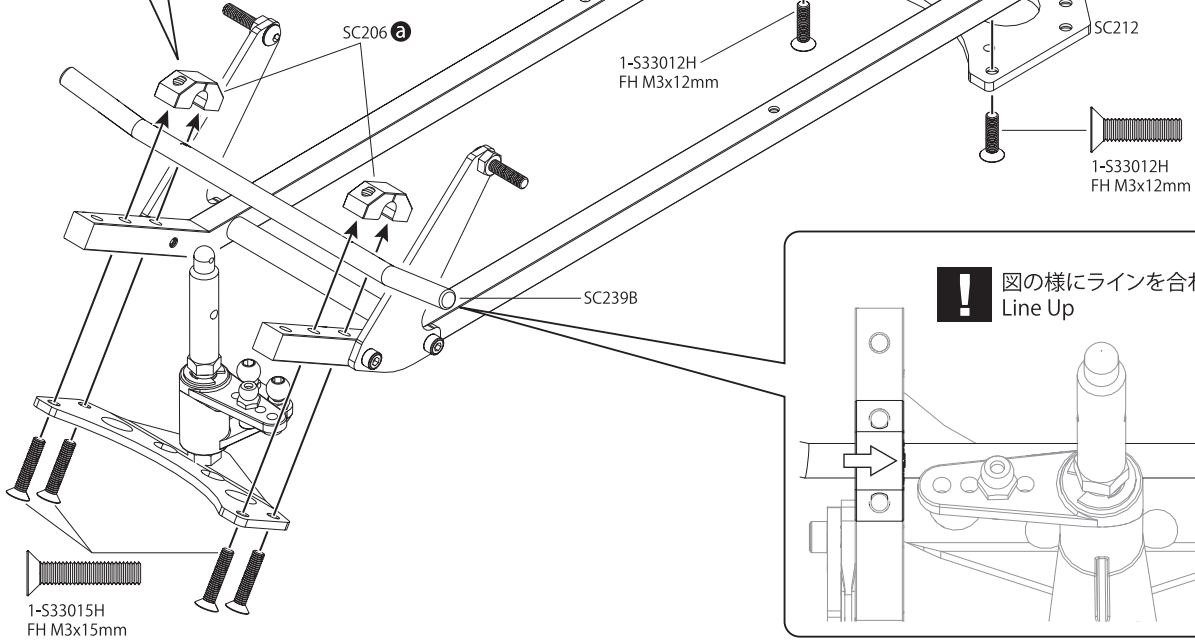

5

メインシャシー
Main Chassis

OPEN BAG B

! 図の様にラインを合わせます
Line Up