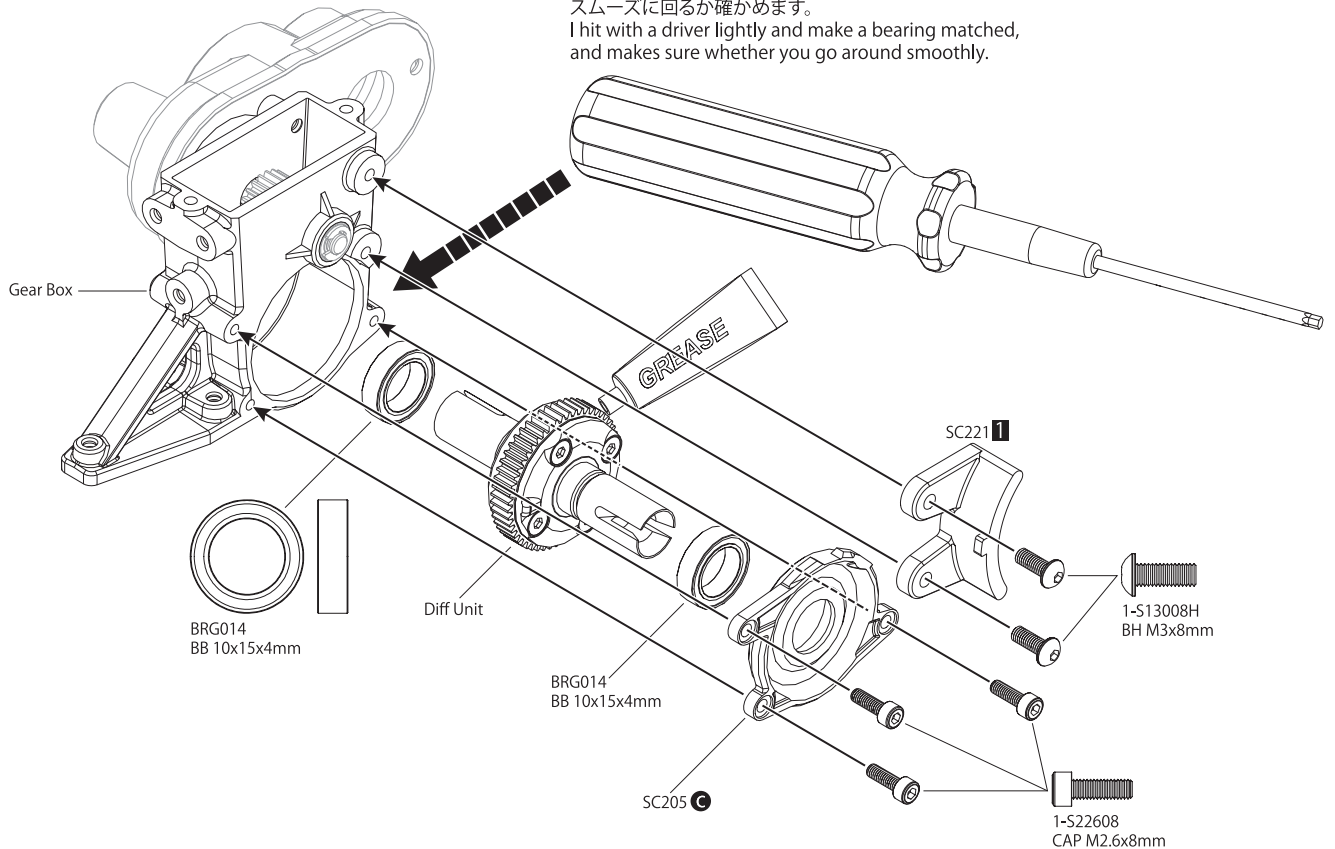

6

デフギヤ
Diff Gear

ドライバーなどで軽く叩きベアリングをなじませ、スムーズに回るか確かめます。
I hit with a driver lightly and make a bearing matched, and makes sure whether you go around smoothly.