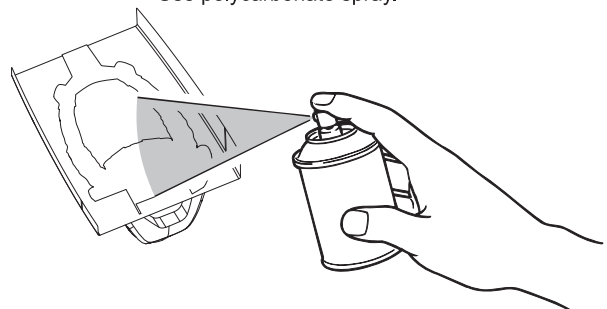

ポリカーボネイト用スプレーをお使いください。
Use polycarbonate spray.