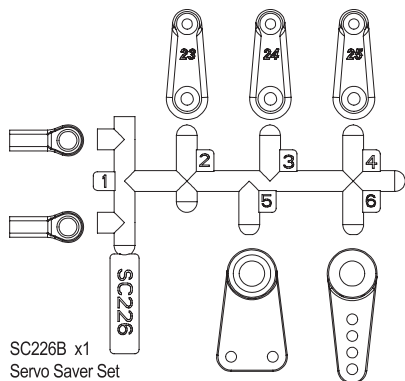

SC243**a** x1
Steering Linkage Rod
ステアリングリンクエーゾロッド

SC243**b** x2
Tie Rod M3x60mm
タイロッド

SC232 x2
Swing Shaft
スイングシャフト

SC233 x2
Rear Wheel Axle
リヤホイールアクスル

SC243**c** x2
Tie Rod M3x30mm
タイロッド

SC201 x2
Main Chassis
メインシャシー

SC219BK x1
Radio Box Set
ラジオボックスセット

SC222-03B x2
Shock Plastic Parts Set
ショックプラパーツセット

SCH004Y x2
Rear Wheel
リヤホイール

SCH003Y x2
Front Wheel
フロントホイール

SC226B x1
Servo Saver Set
サーボセイバーセット

SC225a x1
Diff Case Cap
デフケースキャップ