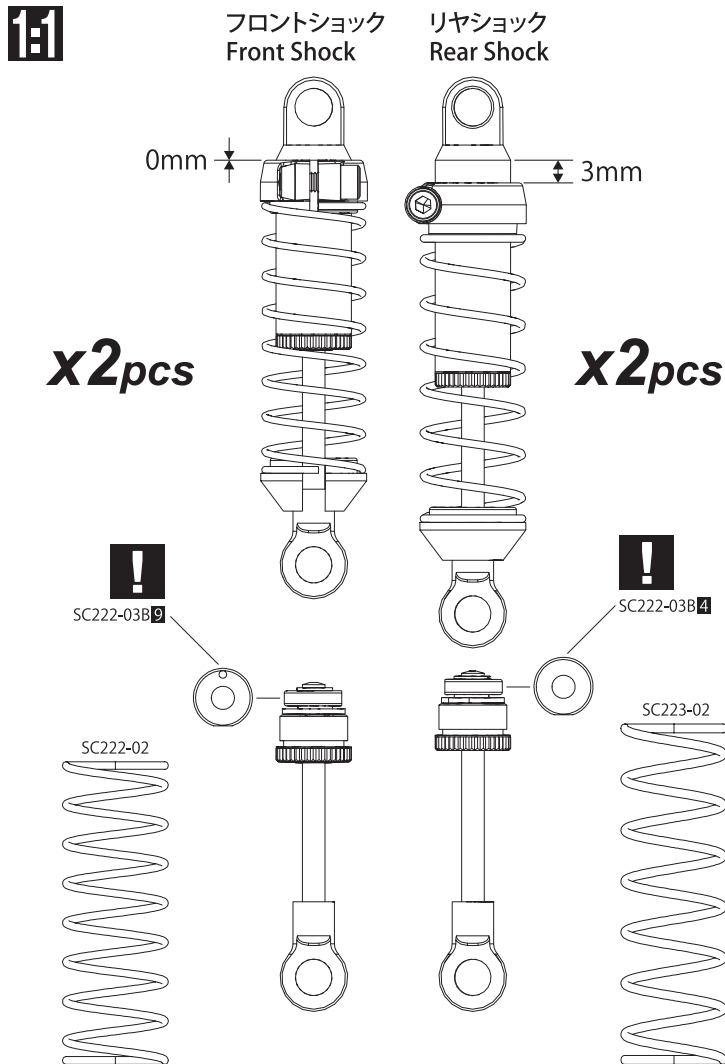

11 フロントショック、リヤショック Front Shock / Rear Shock