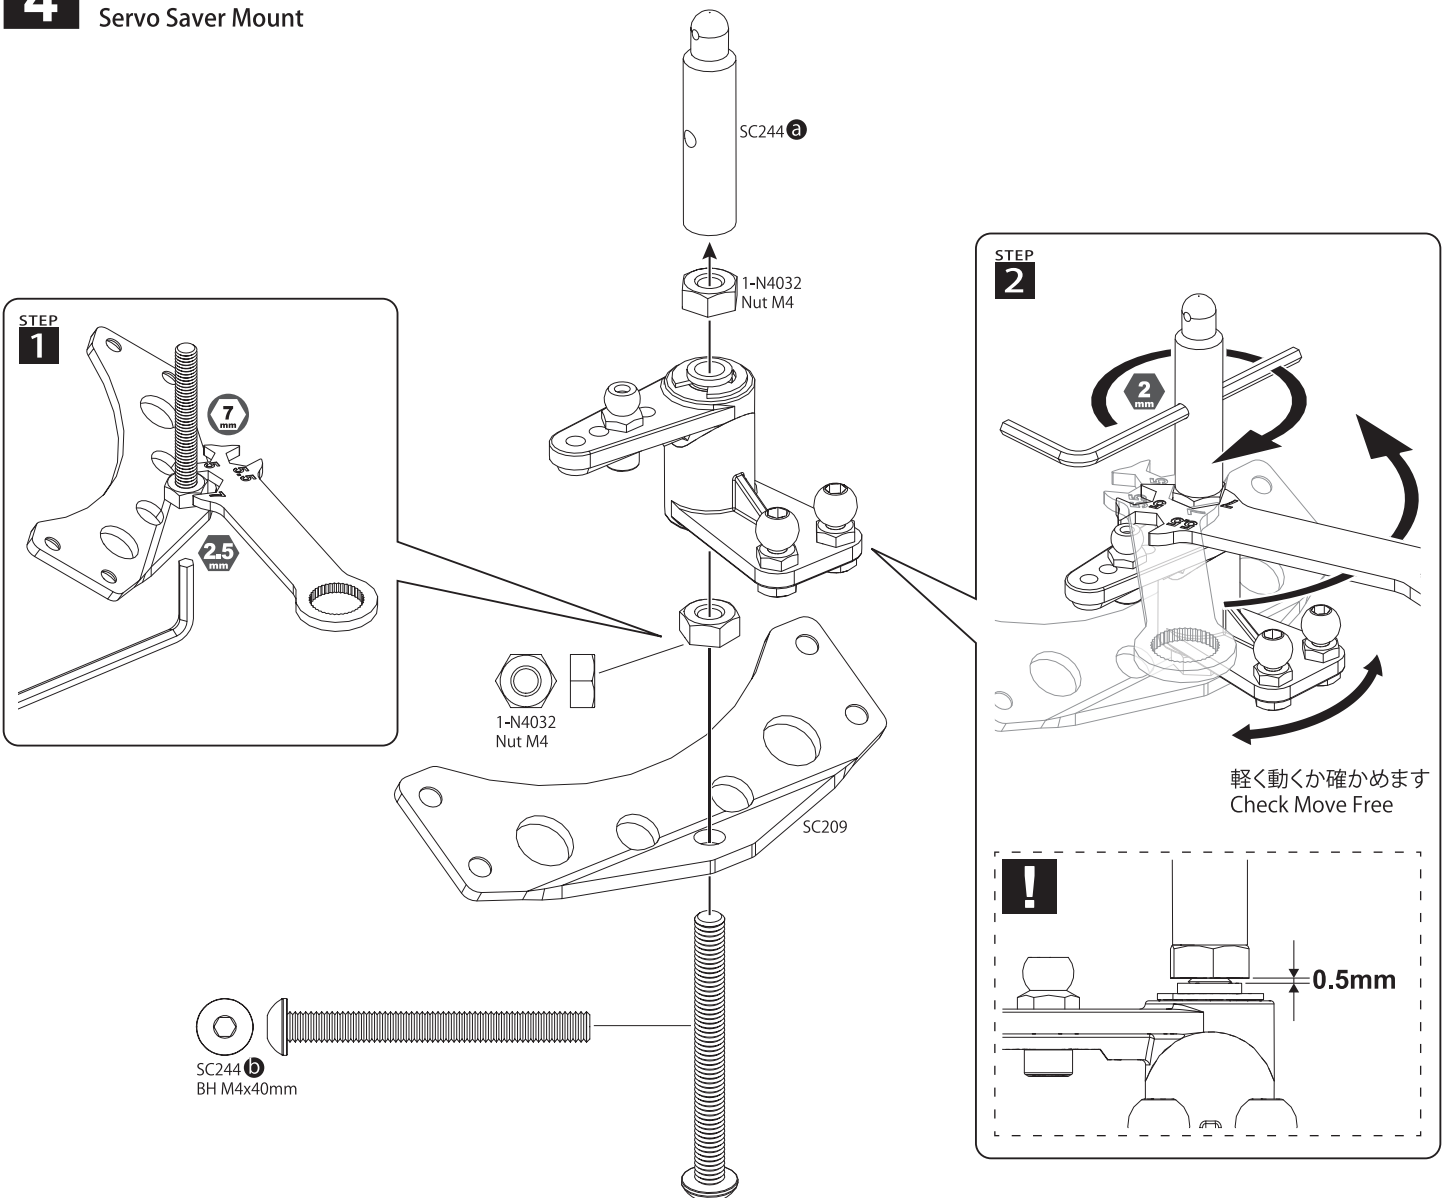

SC244 x1
BEETLE2014 Body Mount
ビートル2014ボディマウント

1 フロントシャシー
Chassis Front

OPEN BAG Plastic **BAG**
A **BAG**

2 サーボセイバー
Servo Saver

3 サーボセイバー
Servo Saver

4 サーボセイバーマウント
Servo Saver Mount

5

メインシャシー
Main Chassis