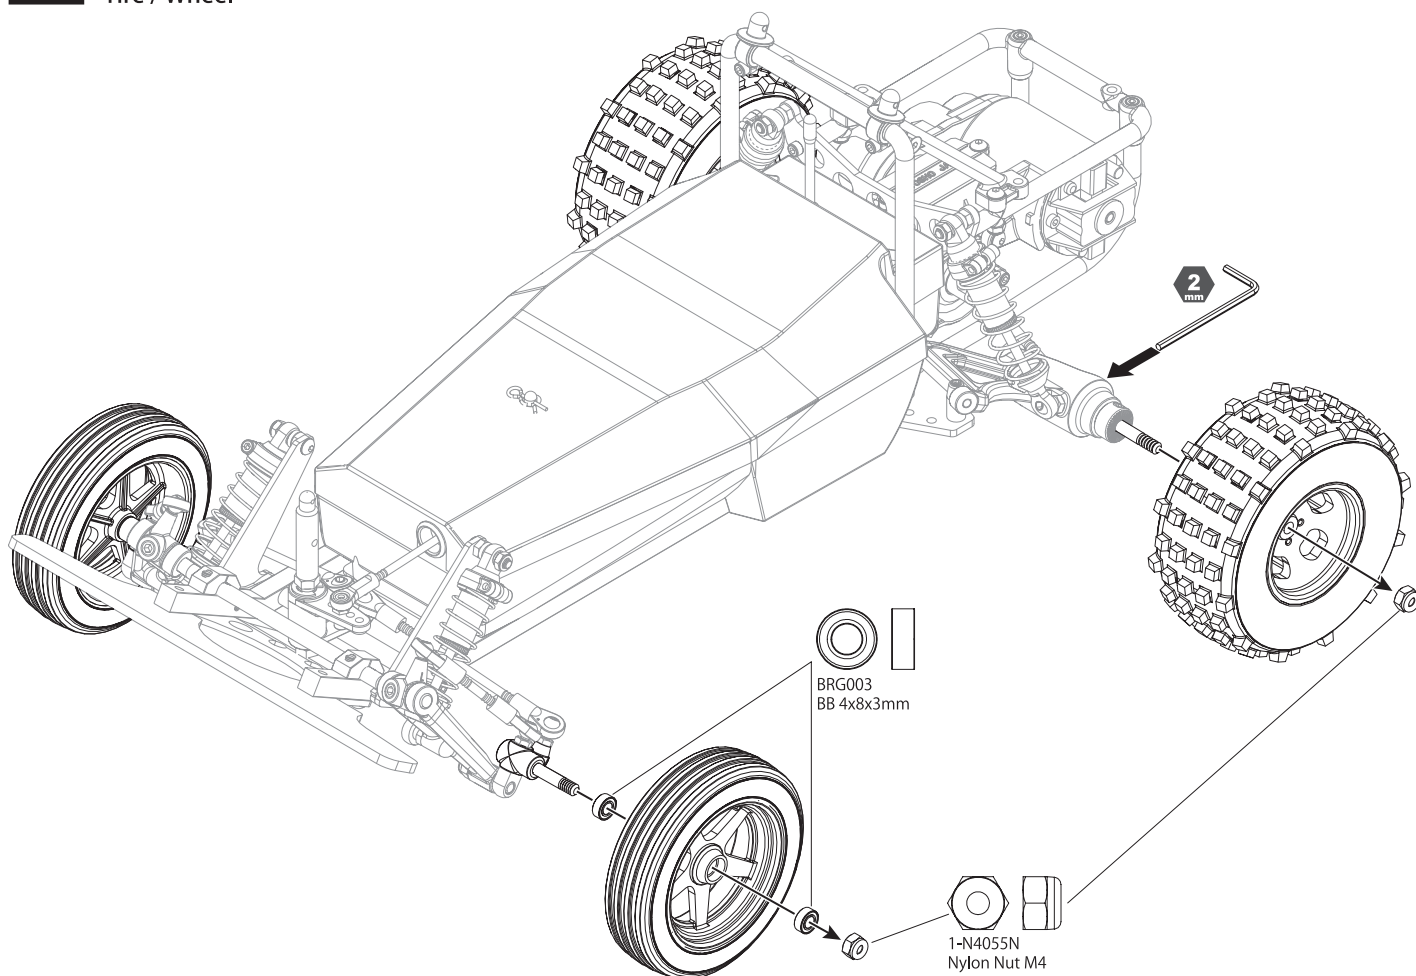

33 タイヤ、ホイール
Tire / Wheel