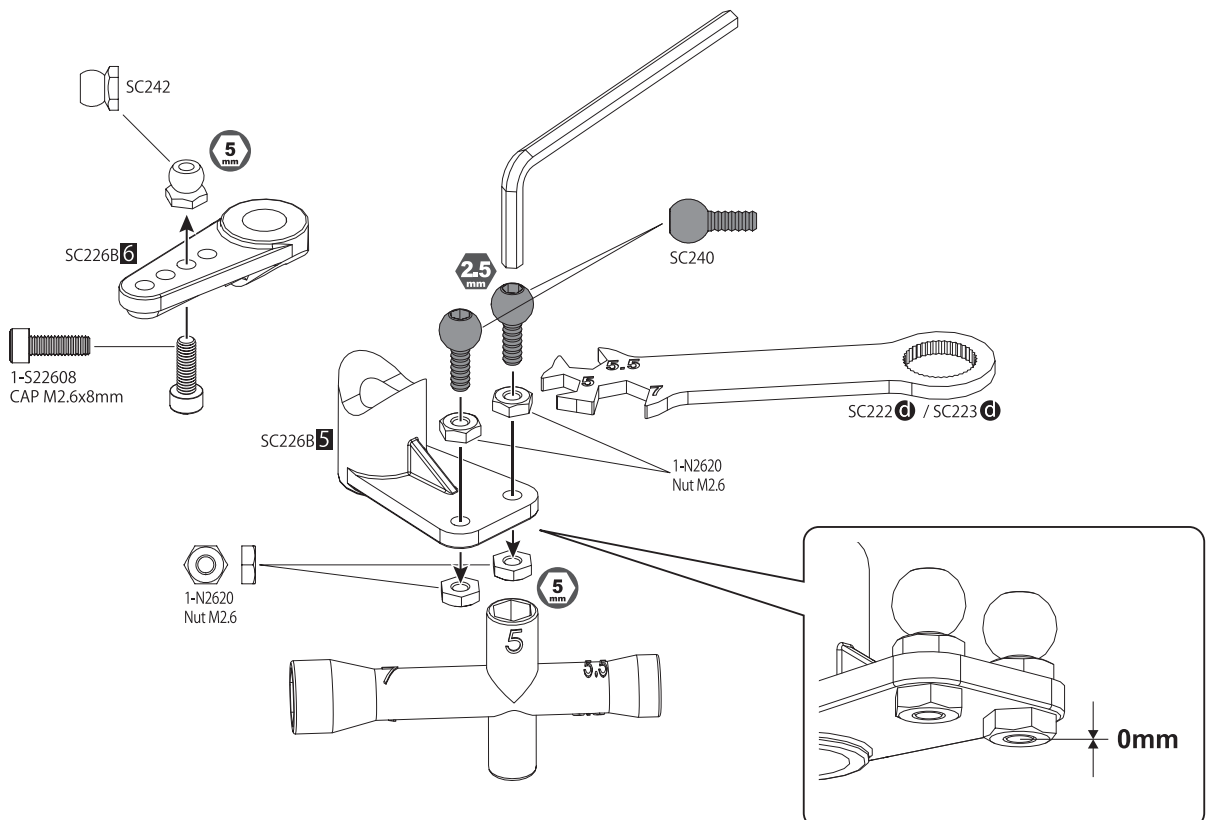

2 サーボセイバー
Servo Saver