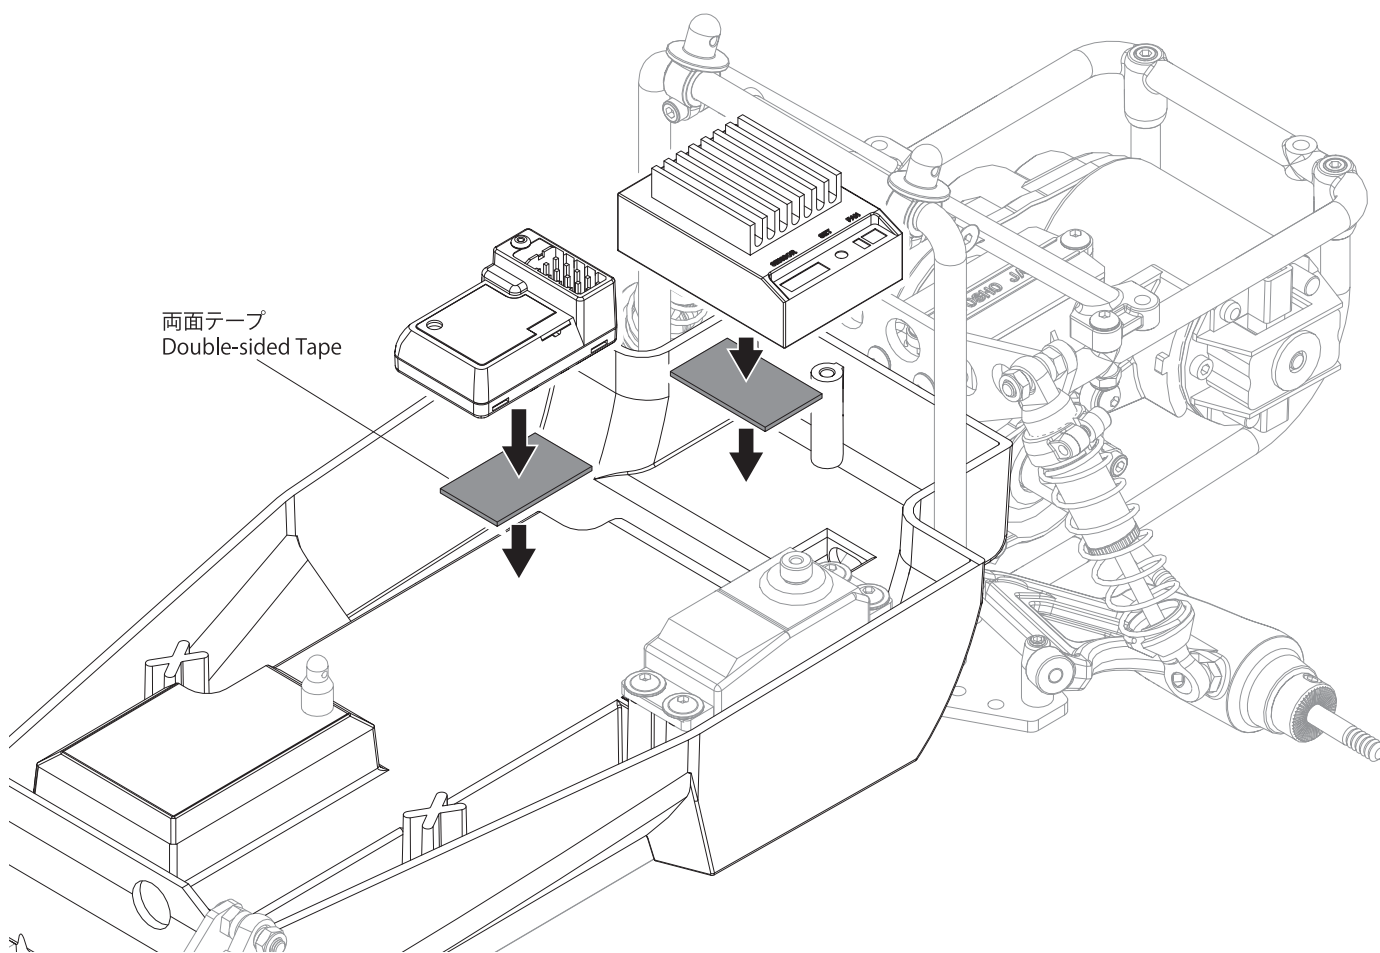

27 受信機、スピードコントローラー
RX / Speed Controller