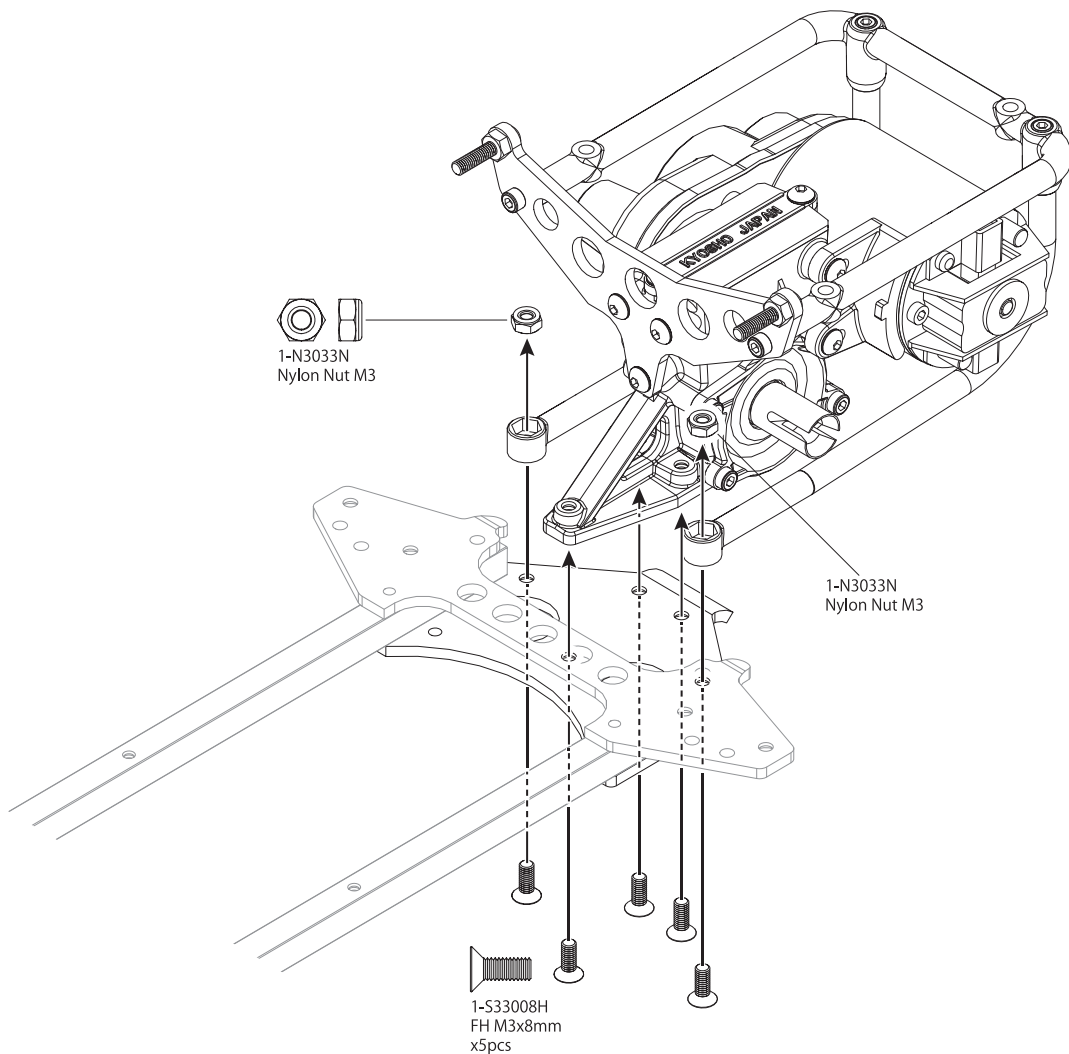

10

ギヤボックス
Gear Box