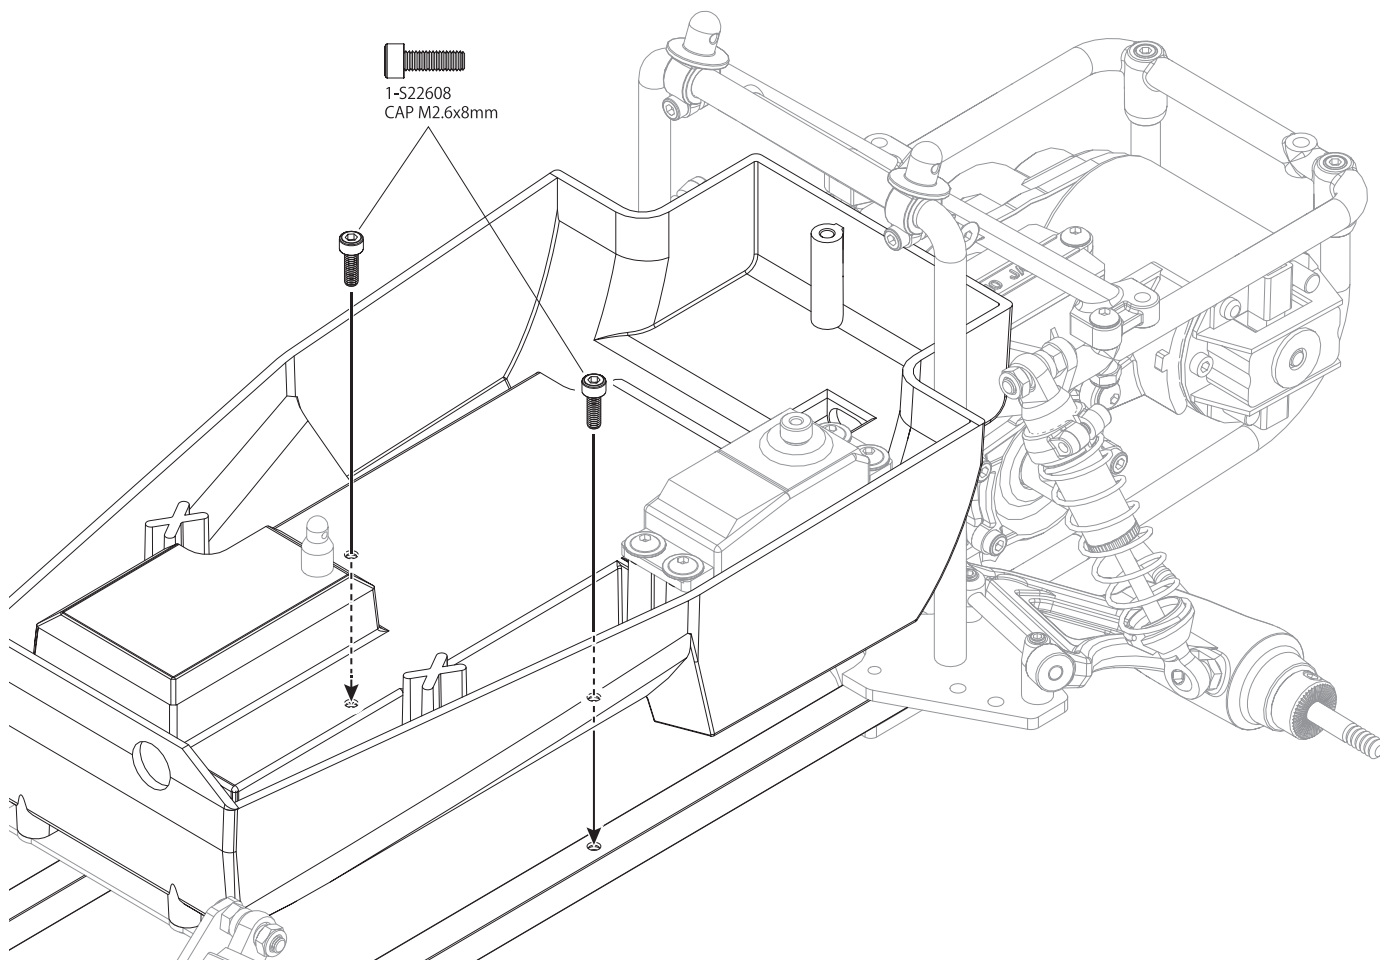

26 ラジオボックス
Radio Box