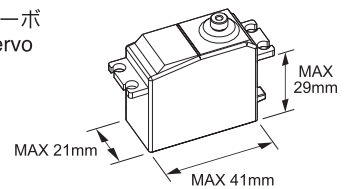

受信機 Receiver

使用できるサーボ・受信機・アンプサイズ Suitable servos, receiver, Battery & electric speed controller

■ サーボ Servo