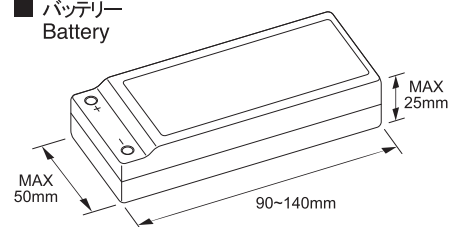

3 走行用バッテリー Battery

No. 71322 ●2750
SPEED HOUSE 7.2V 22HV Ni-MH / バッテリー
SPEED HOUSE 7.2V 22HV Ni-MH Battery
No. 71324 ●4950
SPEED HOUSE 7.2V 36HV Ni-MH / バッテリー
SPEED HOUSE 7.2V 36HV Ni-MH Battery
No. GAB1202P ●12100
Gens ace PSE LiPo HV 6000 (100C/7.6V/LCG)
GA-B-100C-6000-2S1P-HC-49-HV-LCG
No. GAB4201 ●5280
Gens ace LiPo 4000 ストレートバック (45C/7.4V)
GA-B-45C-4000-2S1P-HardCase-8