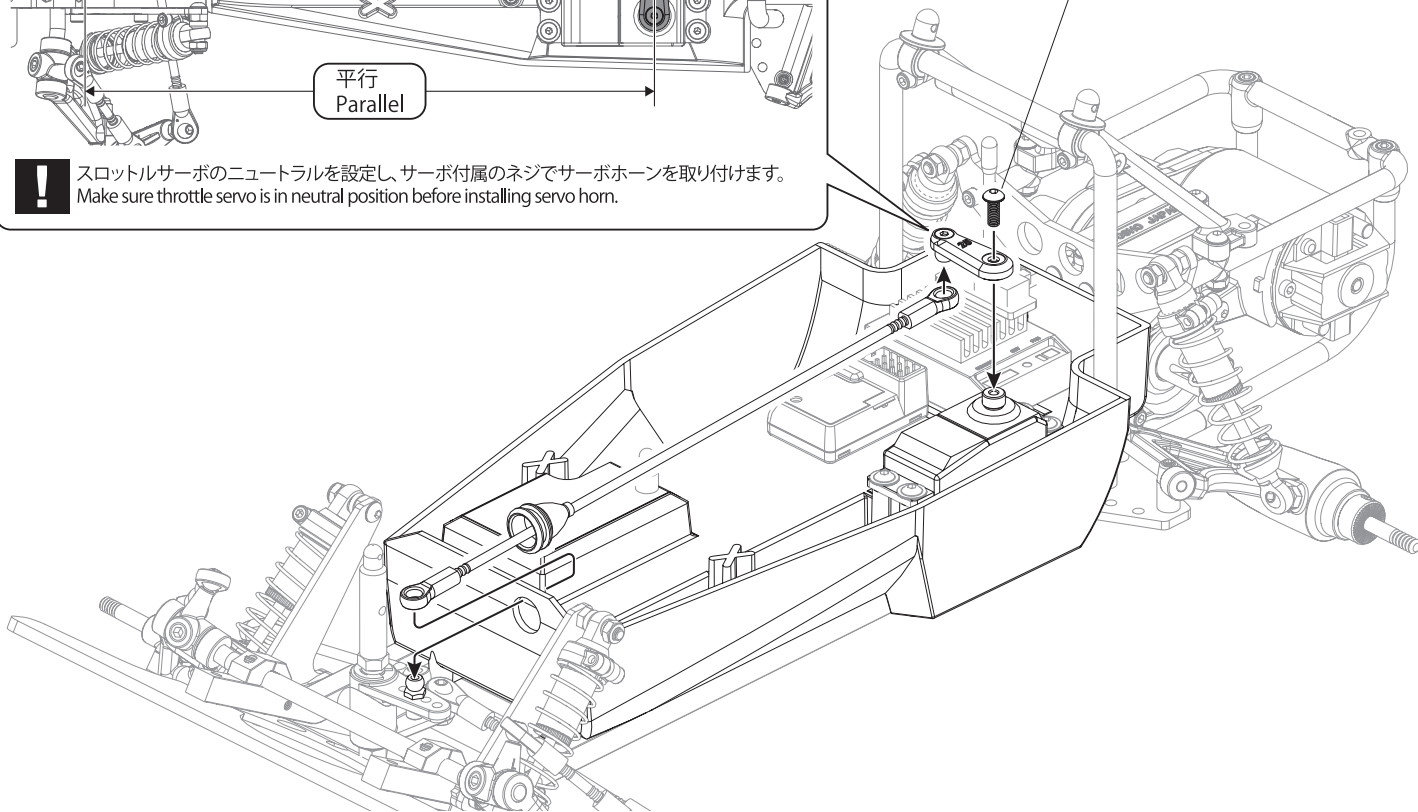

30 ステアリングロッド Steering Rod

OPEN BAG E

※含まれません
*NOT INCLUDED

! スロットルサーボのニュートラルを設定し、サーボ付属のネジでサーボホーンを取り付けます。
Make sure throttle servo is in neutral position before installing servo horn.

31 ウイング Wing

92643
R-Pin 4mm