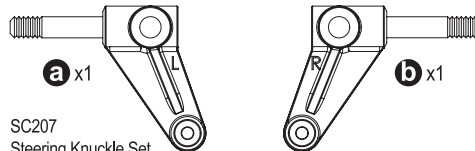

SC207
Steering Knuckle Set
ステアリングナックルセット