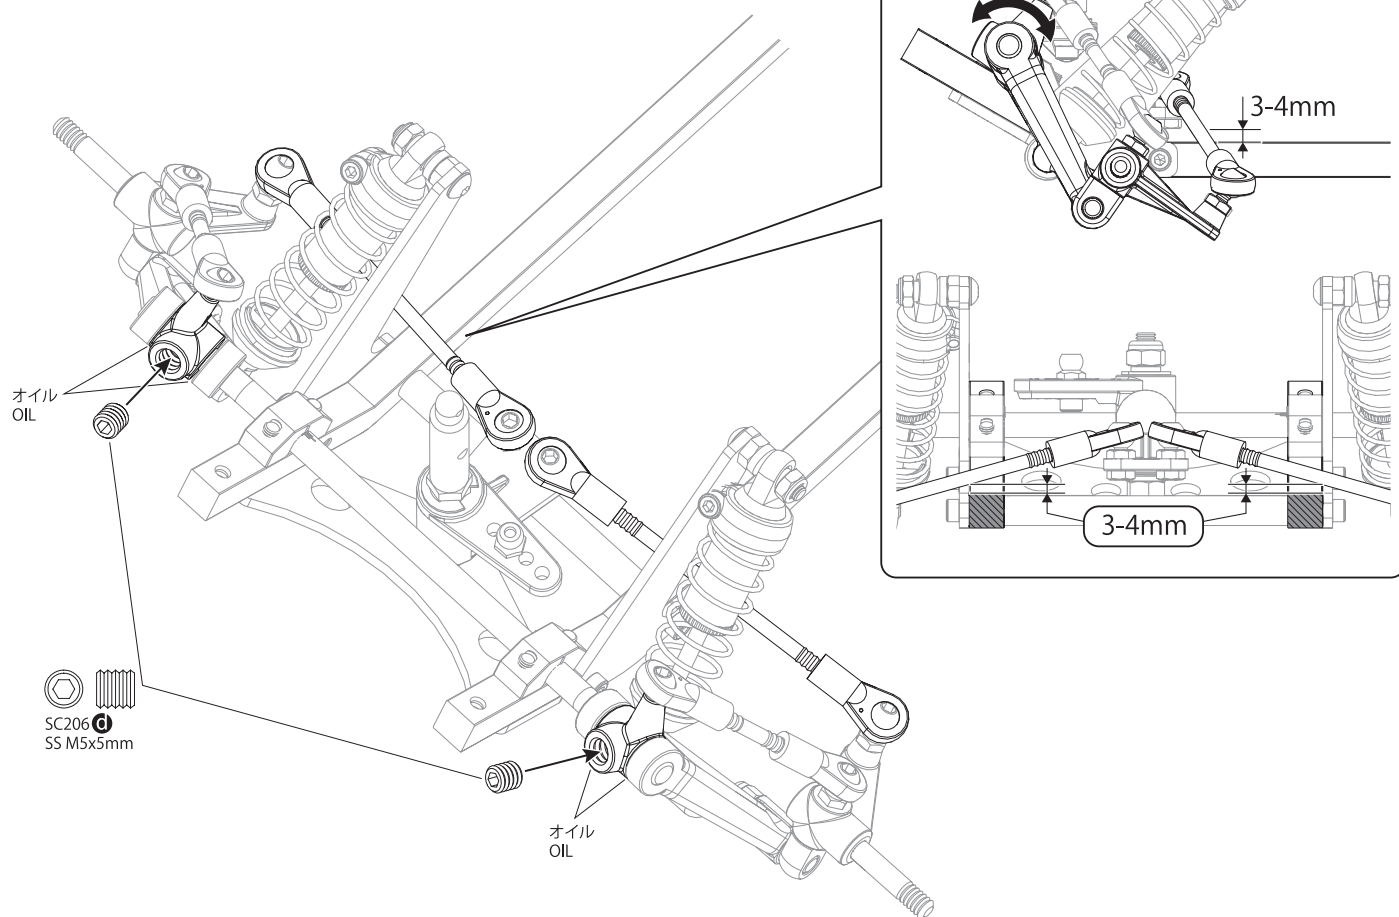

22 フロントロアサスペンション Front Suspension