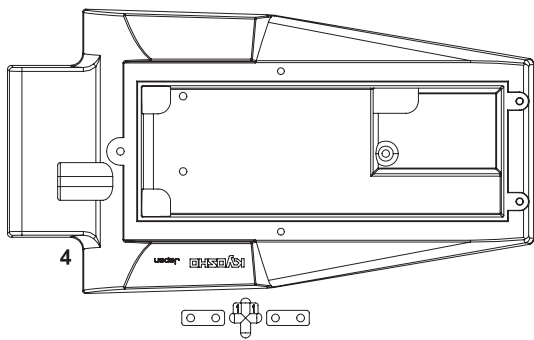

SC243**a** x1
Steering Linkage Rod
ステアリングリンクエーゾロッド

SC243**b** x2
Tie Rod M3x60mm
タイロッド

SC232 x2
Swing Shaft
スイングシャフト

SC233 x2
Rear Wheel Axle
リヤホイールアクスル

SC243**c** x2
Tie Rod M3x30mm
タイロッド

SC201 x2
Main Chassis
メインシャシー