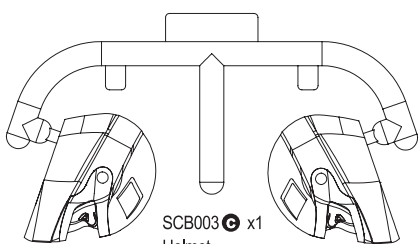

SCB003c x1
Helmet
ヘルメット