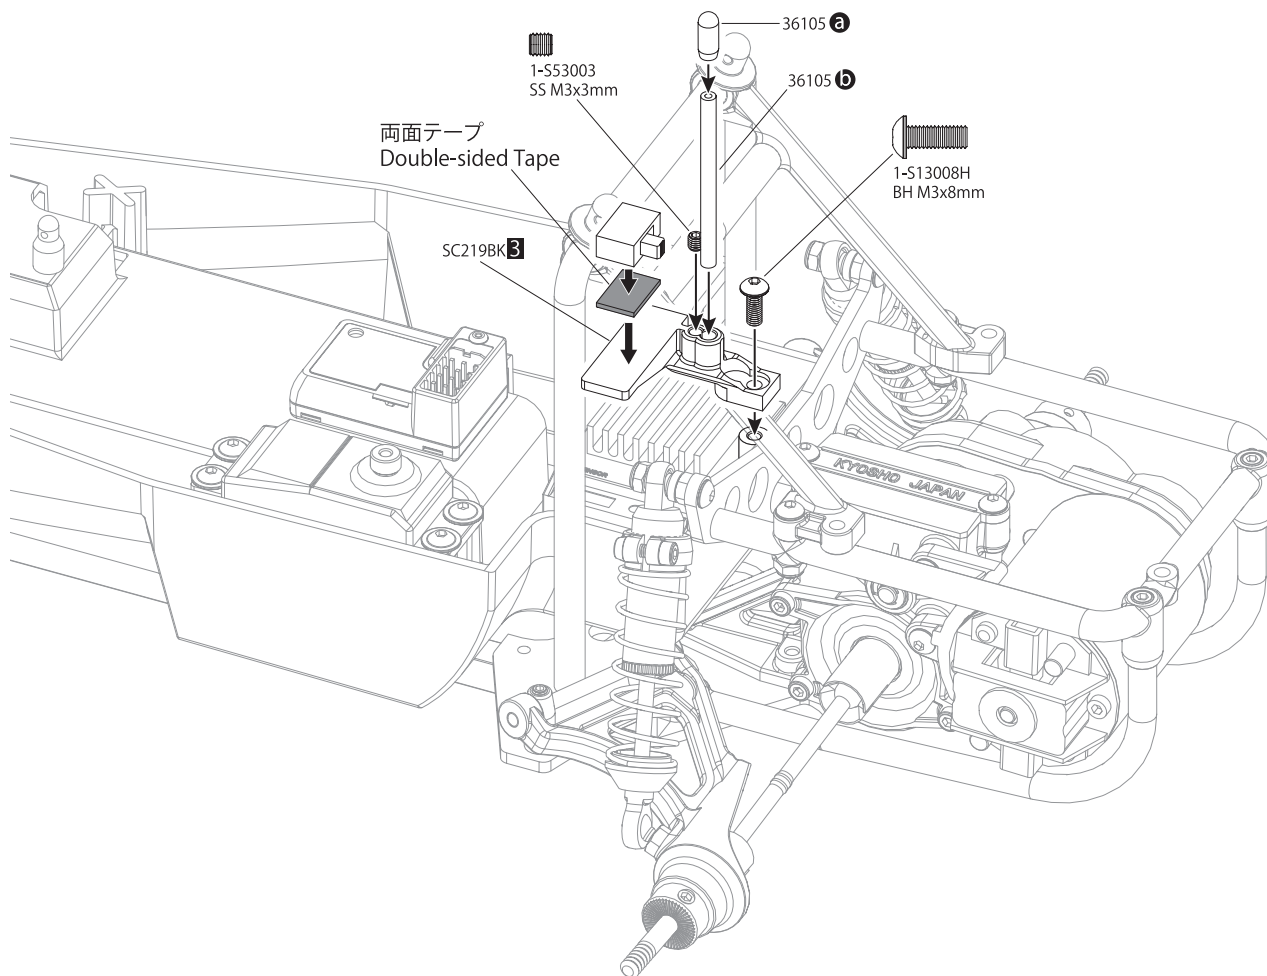

28 アンテナマウント Antenna Mount