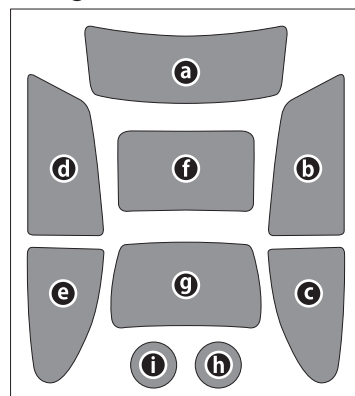

34 ボディ Body

- ① 塗装前に、洗剤で油やよごれを洗う。
  Before painting, use a neutral detergent
  to remove any oil residues and dirt.

- ② マスキングテープを図のように内側に貼ります。
  Spray masking tape inside.

SCB002 e

- ③ 塗分けはパッケージ写真も
  参考にしてください。
  Refer to the pictures on the
  box for the color scheme.

ポリカーボネイト用スプレーをお使いください。
Use polycarbonate spray.

- ④ 塗装後、ボディ表面の保護ビニール
  シートをはがしておく。
  After painting, remove the
  protective film from the
  body shell.