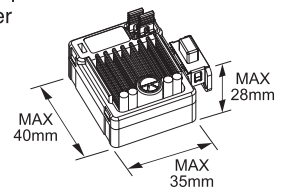

■ アンプ Electric speed controller

■ 受信機 Receiver