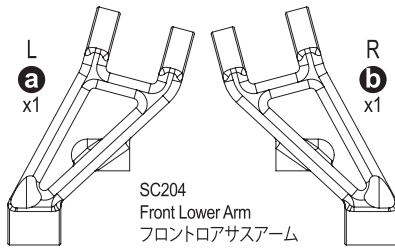

SC204
Front Lower Arm
フロントロアササアーム