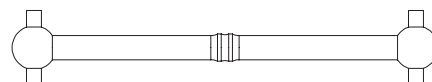

SC232 x2
Swing Shaft
スイングシャフト