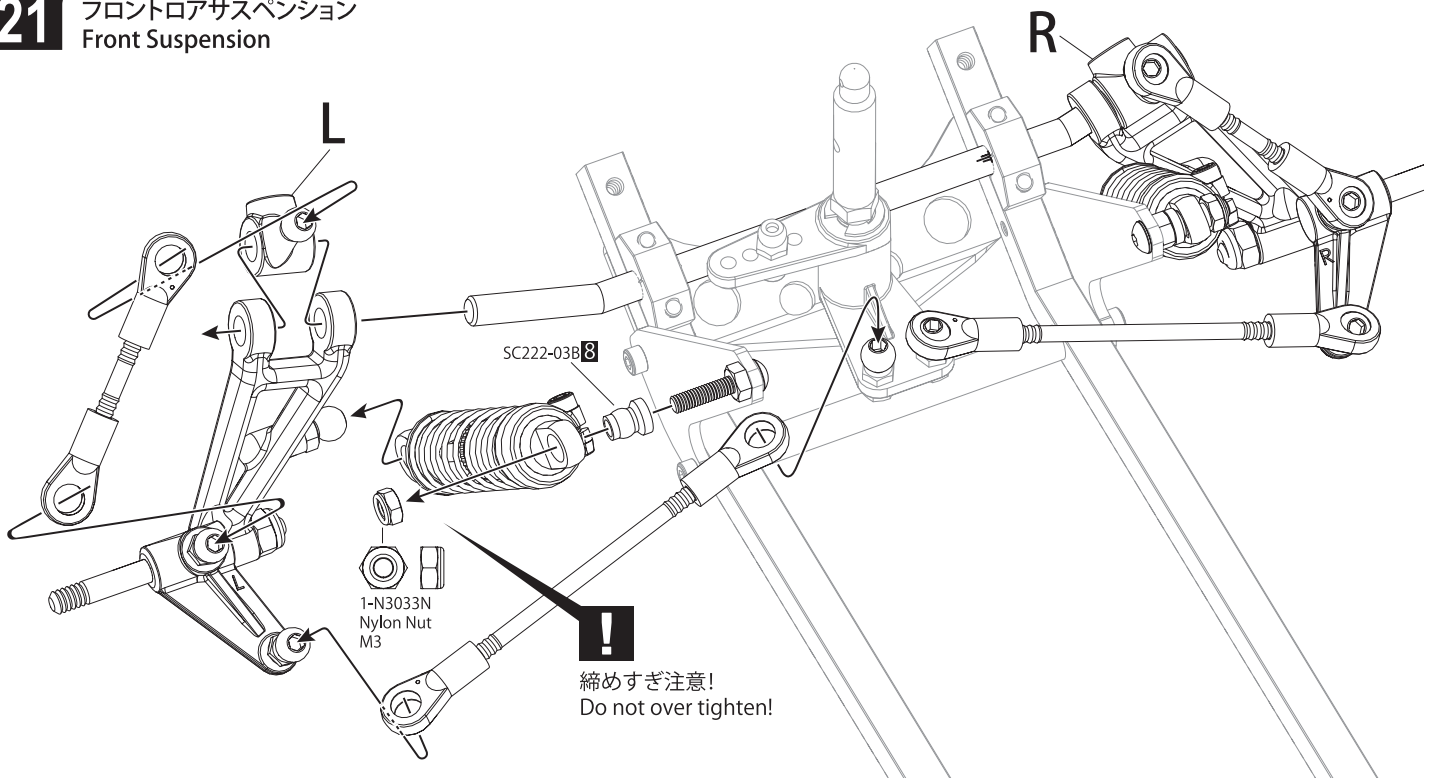

21 フロントロアサスペンション
Front Suspension