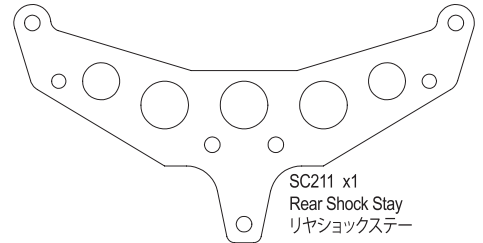

SC211 x1
Rear Shock Stay
リヤショックステー