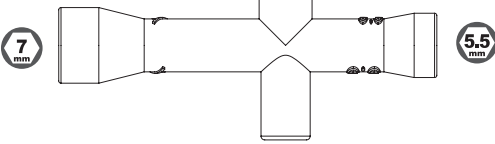

■ 十字レンチ Cross Wrench