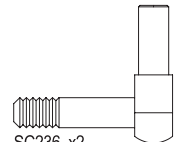

SC236 x2
Up Right King pin
アップライトキングピン

SC240 x8
5.8mmxM2.6 Pivot Ball
5.8mmxM2.6ピボットボール

SC241 x4
5.8mmxM3 Pivot Ball
5.8mmxM3ピボットボール

SC242 x2
4.8mmxM2.6 Ball Nut
4.8mmxM2.6ボールナット

UM612 **a** x2
Diff Shaft
デフシャフト