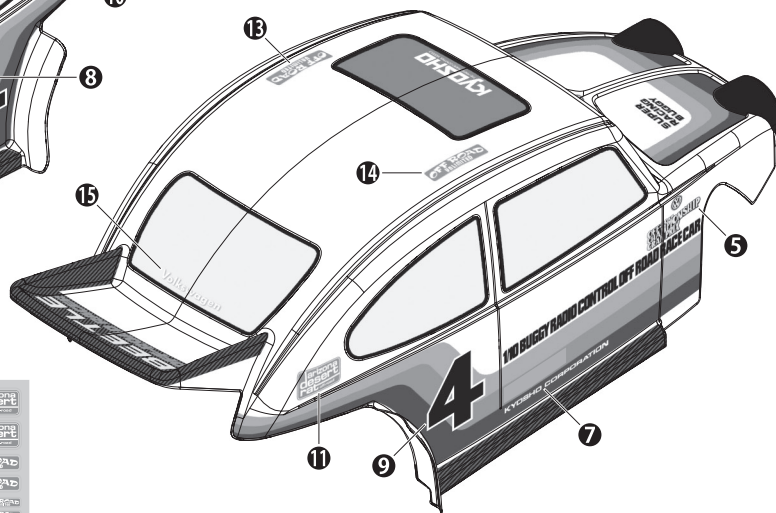

35 ペイント/デカル

Paint / Decal

SCB002 C

オプション
Option

SCB002 C