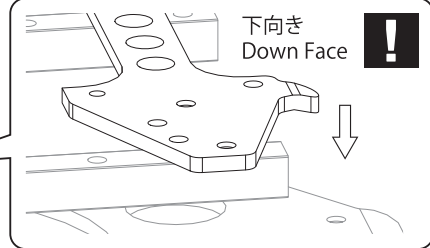

5

メインシャシー
Main Chassis

OPEN BAG B

! 図の様にラインを合わせます
Line Up