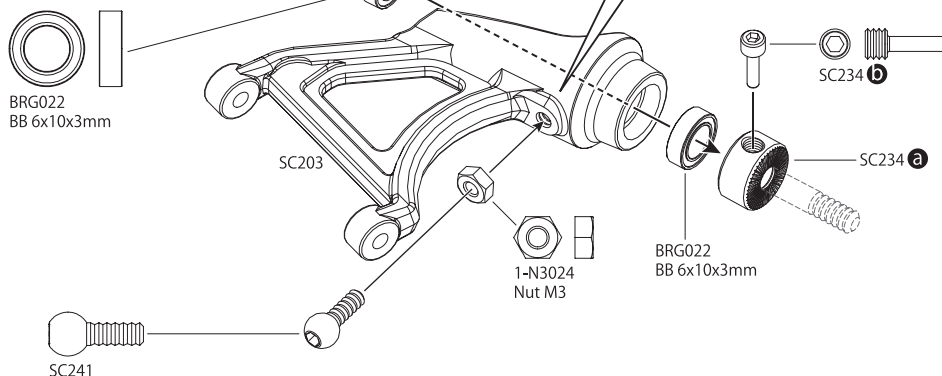

12 リヤサスアーム Rear Sus Arm