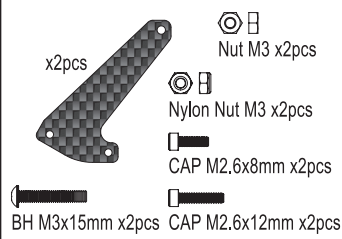

★ 定価(税込)

SCW001

x2pcs

HD7075

SCW002

x2pcs

Nut M3 x2pcs

Nylon Nut M3 x2pcs