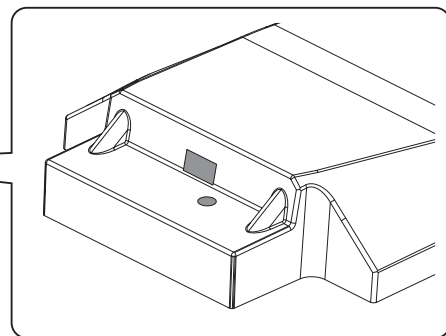

30 ステアリングロッド Steering Rod

OPEN BAG E

※含まれません
*NOT INCLUDED

! スロットルサーボのニュートラルを設定し、サーボ付属のネジでサーボホーンを取り付けます。
Make sure throttle servo is in neutral position before installing servo horn.

31 ウイング Wing

92643
R-Pin 4mm