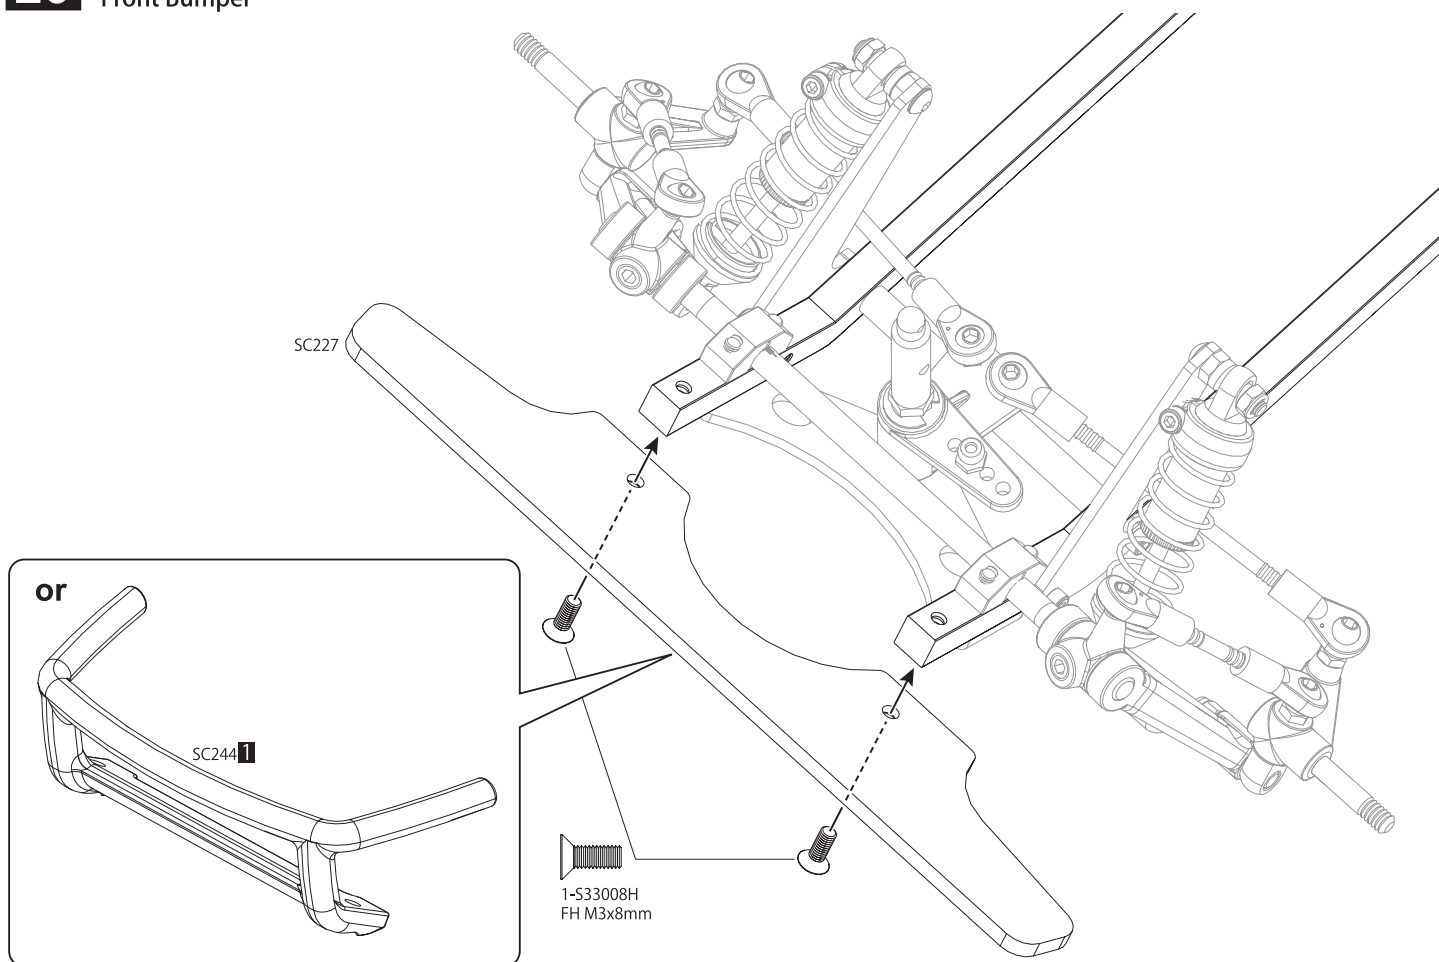

23 フロントバンパー Front Bumper