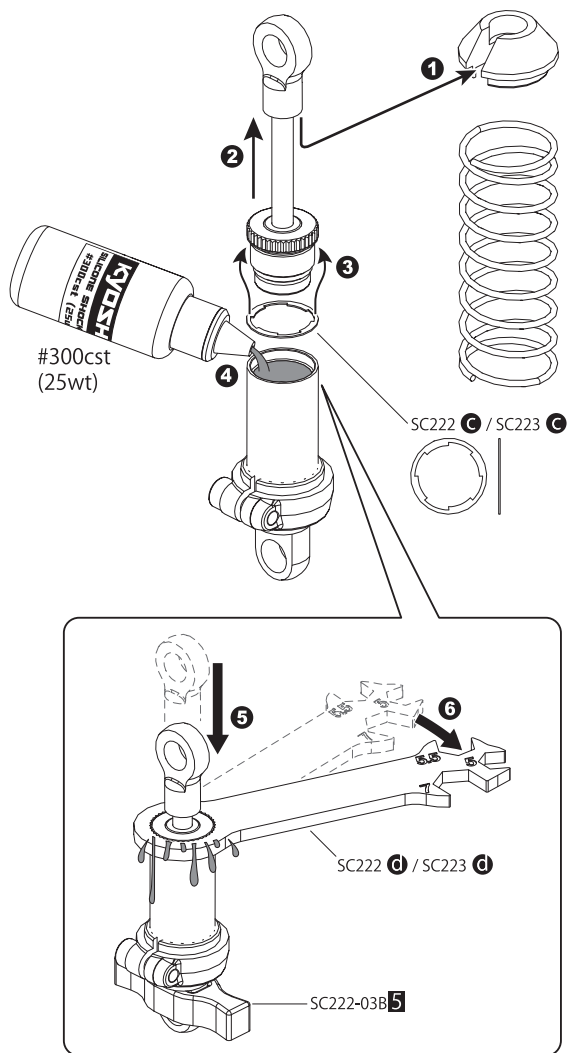

11 フロントショック、リヤショック Front Shock / Rear Shock