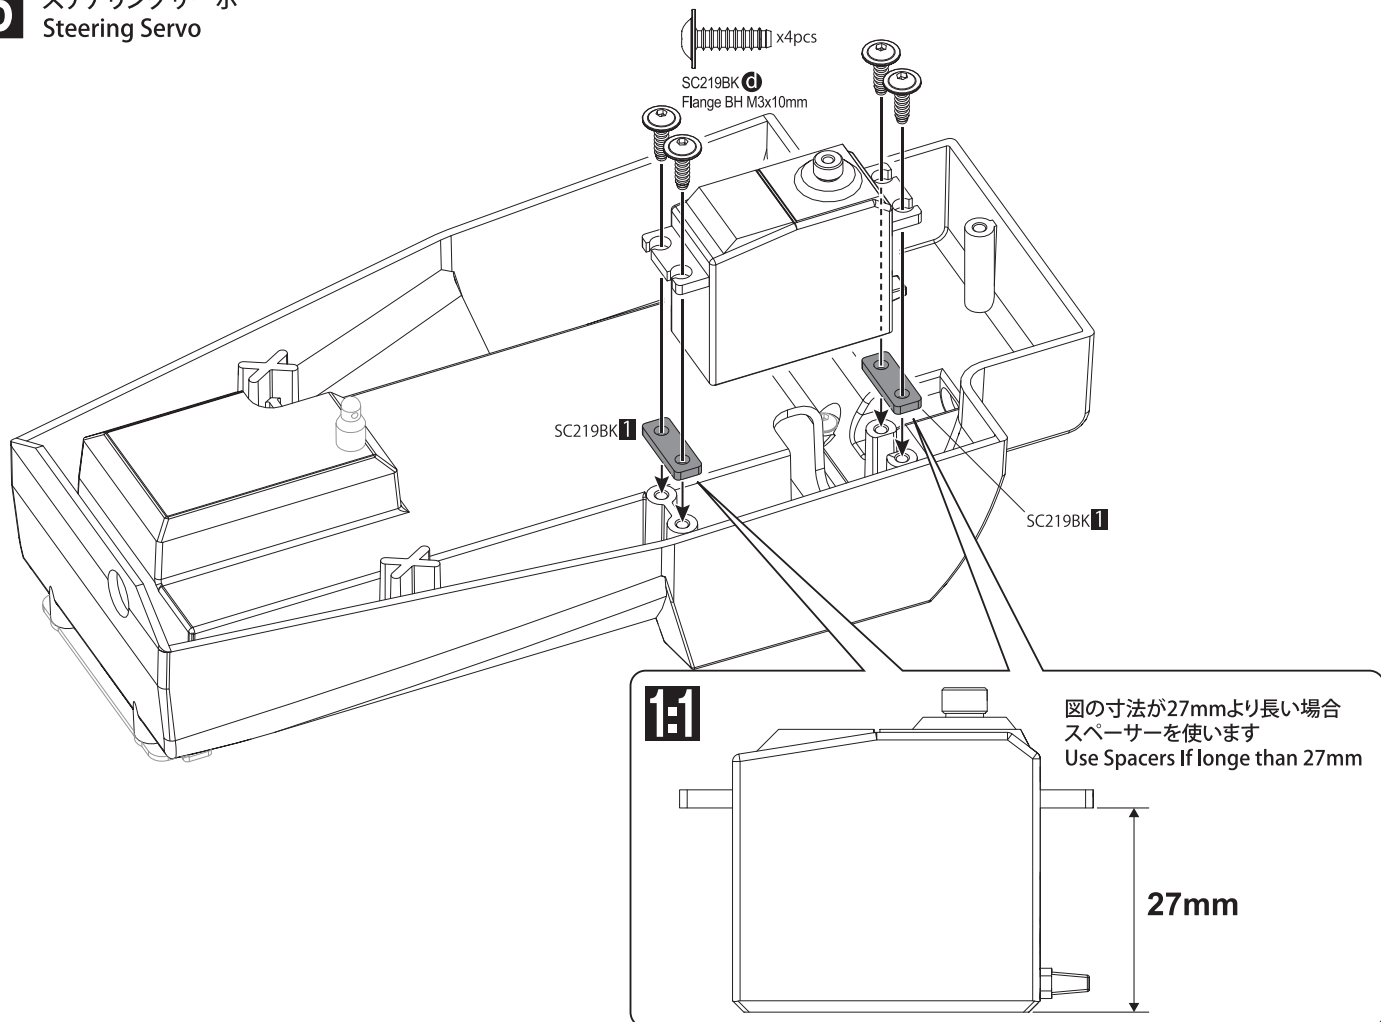

25 ステアリングサーボ Steering Servo