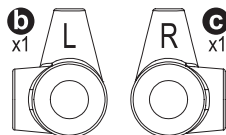

SC207
Steering Knuckle Set
ステアリングナックルセット

SC211 x1
Rear Shock Stay
リヤショックステー

SC205**a** x1
Gear Box
ギヤボックス

SC208 x2
Front Shock Stay
フロントショックステー

SC212 x1
Gear Box Mount
ギヤボックスマウント

SC205**c** x1
Side Cover
サイドカバー