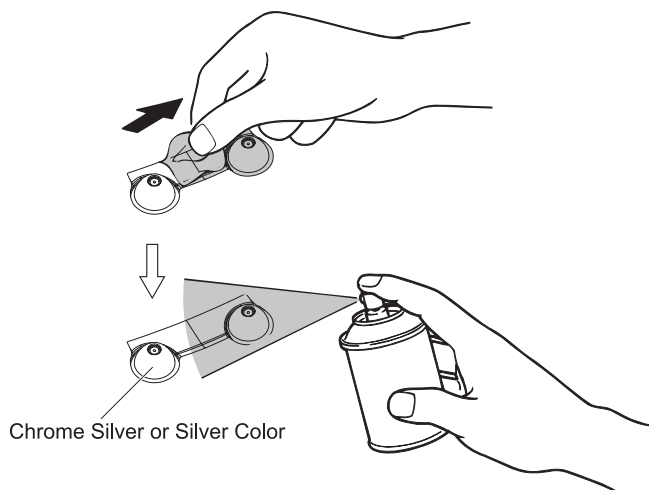

- ③ 塗分けはパッケージ写真も
  参考にしてください。
  Refer to the pictures on the
  box for the color scheme.