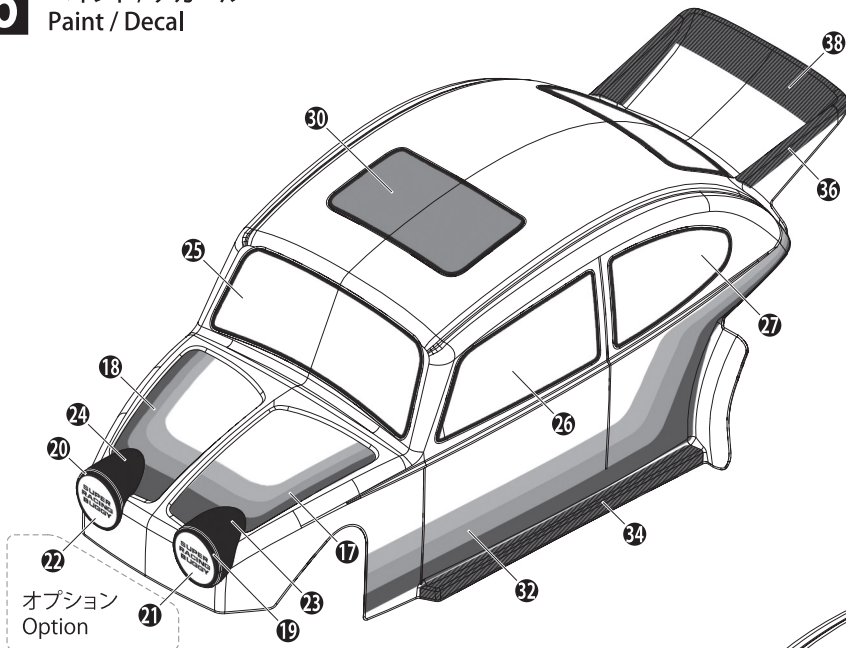

35 ペイント/デカル

Paint / Decal

SCB002 C

オプション
Option