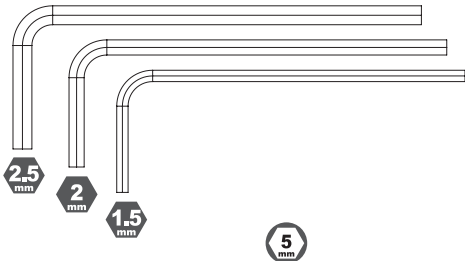

他にそろえる物 / ITEMS REQUIRED FOR OPERATION

1 組立てに必要な工具 Tools required

使用する工具の取扱いには、十分注意してください。
CAUTION: Handle tools carefully!

キットに入っている工具 TOOLS INCLUDED

一般的な工具 TOOLS

アクセサリ ACCESSORIES

■ 六角レンチ Hex wrenches