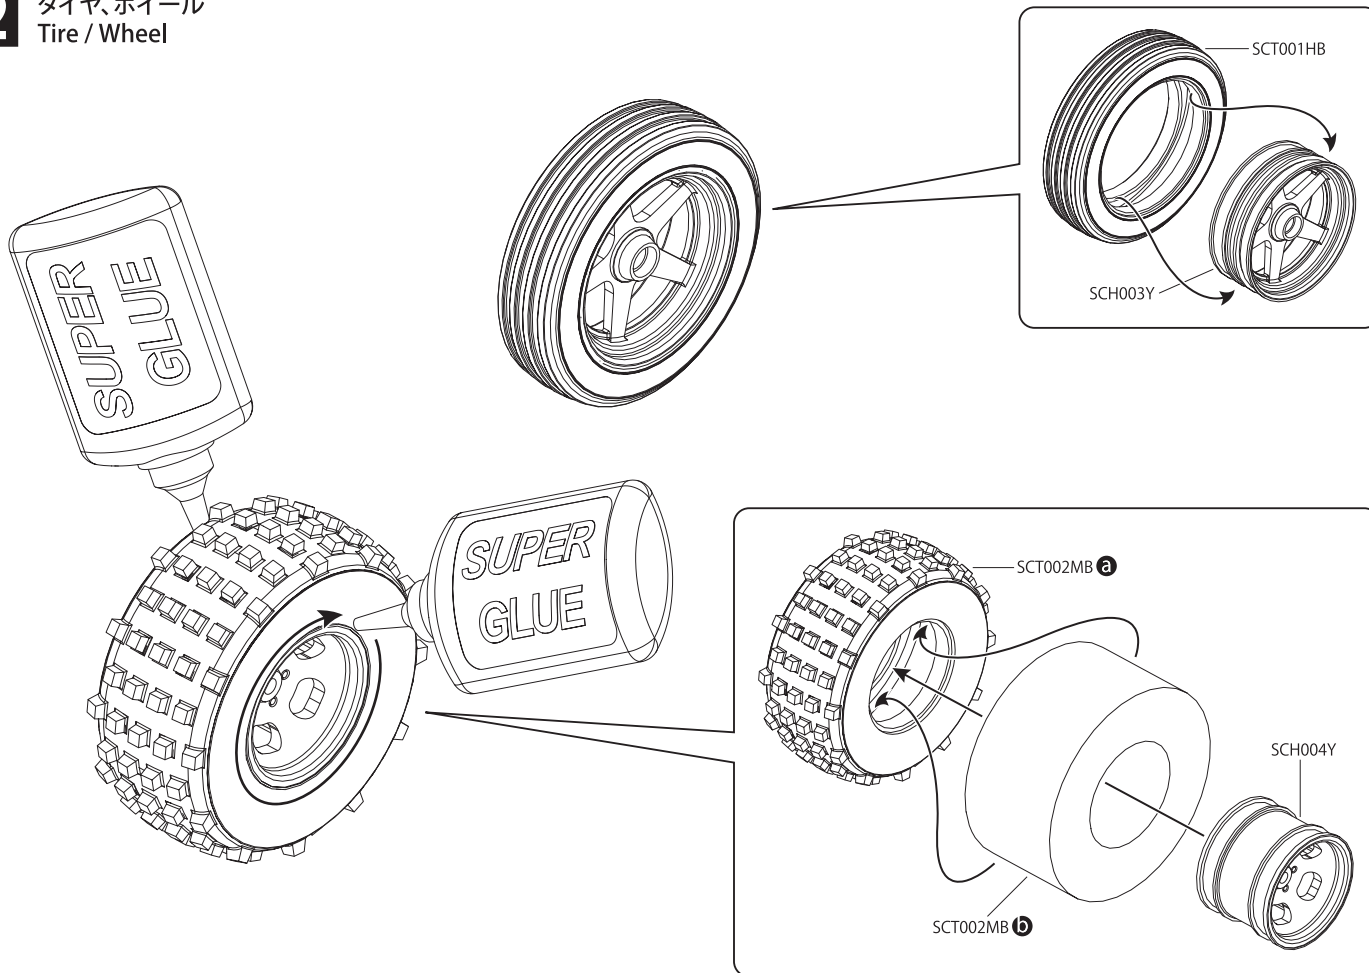

32 タイヤ、ホイール
Tire / Wheel