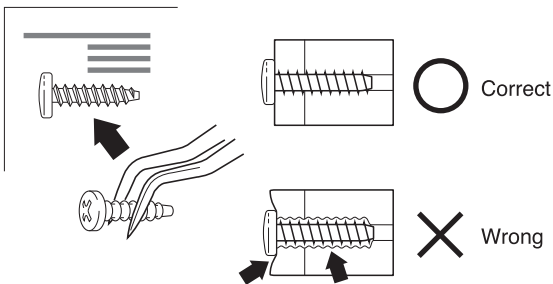

■ 充電器 Battery Charger

- 使用するバッテリーに適した
充電器を使用してください。
Use the charger that is
appropriate for your battery.

組立て前の注意 / BEFORE YOU BEGIN

1 組立ての前に下記のことにご注意してください。

- この説明書を良く読み、構造を理解する。
- キットの内容を確認する。
※万一不良、不足がありましたら、お買い求めの販売店か、当社「ユーザー相談室」までご連絡ください。
- 小さな部品の形やサイズを間違えないようにする。
図を参考にして確認しながら組立てる。
- TPビスを締めるときは・・・
締めこみが固くても部品が固定されるまで締めてください。
ただし、部品が変形するまで締めるとビスがきかなくなります。

Before assembling, please read the following carefully:

- First, read this instruction manual and familiarise yourself with the model's construction.
- Check the kit contents. Should any parts be missing, contact the retail shop from whom the model was purchased.
- Compare nuts, bolts, screws, etc to the "Actual Size" drawings on each page before fitting to ensure that you are installing the correct parts.
- Tighten Self tapping (TP) screws into parts until you have a secure attachment. However, be careful not to overly tighten TP screws as the threads may be damaged.