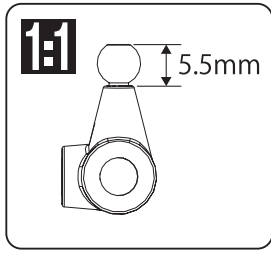

19 フロントキャストローック
Front Caster Lock