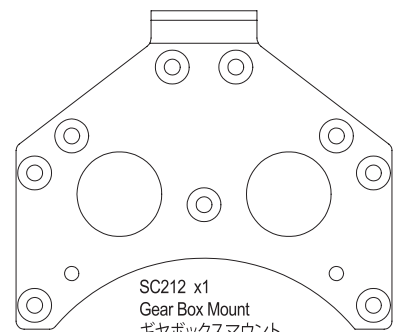

SC207
Steering Knuckle Set
ステアリングナックルセット

SC211 x1
Rear Shock Stay
リヤショックステー

SC205**a** x1
Gear Box
ギヤボックス

SC208 x2
Front Shock Stay
フロントショックステー

SC212 x1
Gear Box Mount
ギヤボックスマウント

SC205**c** x1
Side Cover
サイドカバー