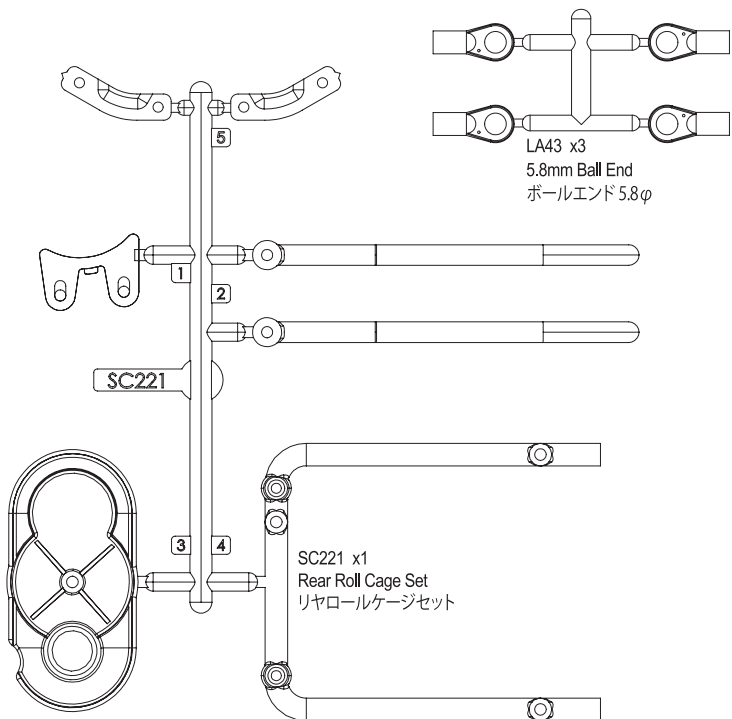

SC225b x1
Spur Gear 41T
スパークギヤ41T

SC225c x1
Spur Gear 38T
スパークギヤ38T

SCB003c x1
Helmet
ヘルメット

SC227 x1
Front Bumper
フロントバンパー

36105a x1
Antenna cap
アンテナキャップ

36105b x1
Antenna pipe
アンテナパイプ

SC221 x1
Rear Roll Cage Set
リヤロールケージセット