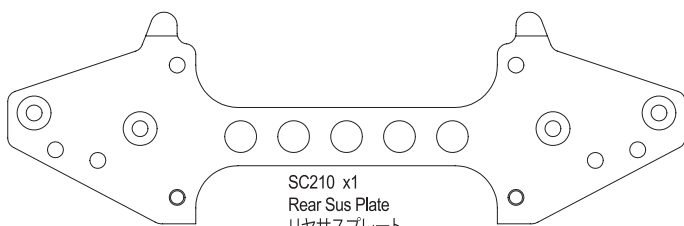

SC206
Arm Shaft Block Set
アームシャフトブロックセット

SC206**a** x2
Pivot
ピボット

SC213 x1pcs
Motor Plate
モータープレート

SC219BK**c** x1
Hatch Post
ハッチポスト

SC210 x1
Rear Sus Plate
リヤササプレート

SC219BK**b** x1
Body Post
ボディポスト

SC219BK**a** x1
Hatch Stopper
ハッチストッパー

SC243**a** x1
Steering Linkage Rod
ステアリングリンクエーゾロッド

SC243**b** x2
Tie Rod M3x60mm
タイロッド

SC232 x2
Swing Shaft
スイングシャフト

SC233 x2
Rear Wheel Axle
リヤホイールアクスル

SC243**c** x2
Tie Rod M3x30mm
タイロッド

SC201 x2
Main Chassis
メインシャシー