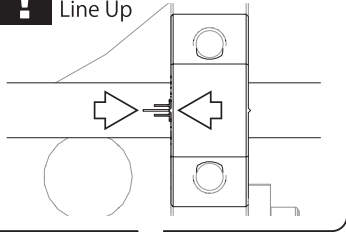

5

メインシャシー
Main Chassis

OPEN BAG B

! 図の様にラインを合わせます
Line Up