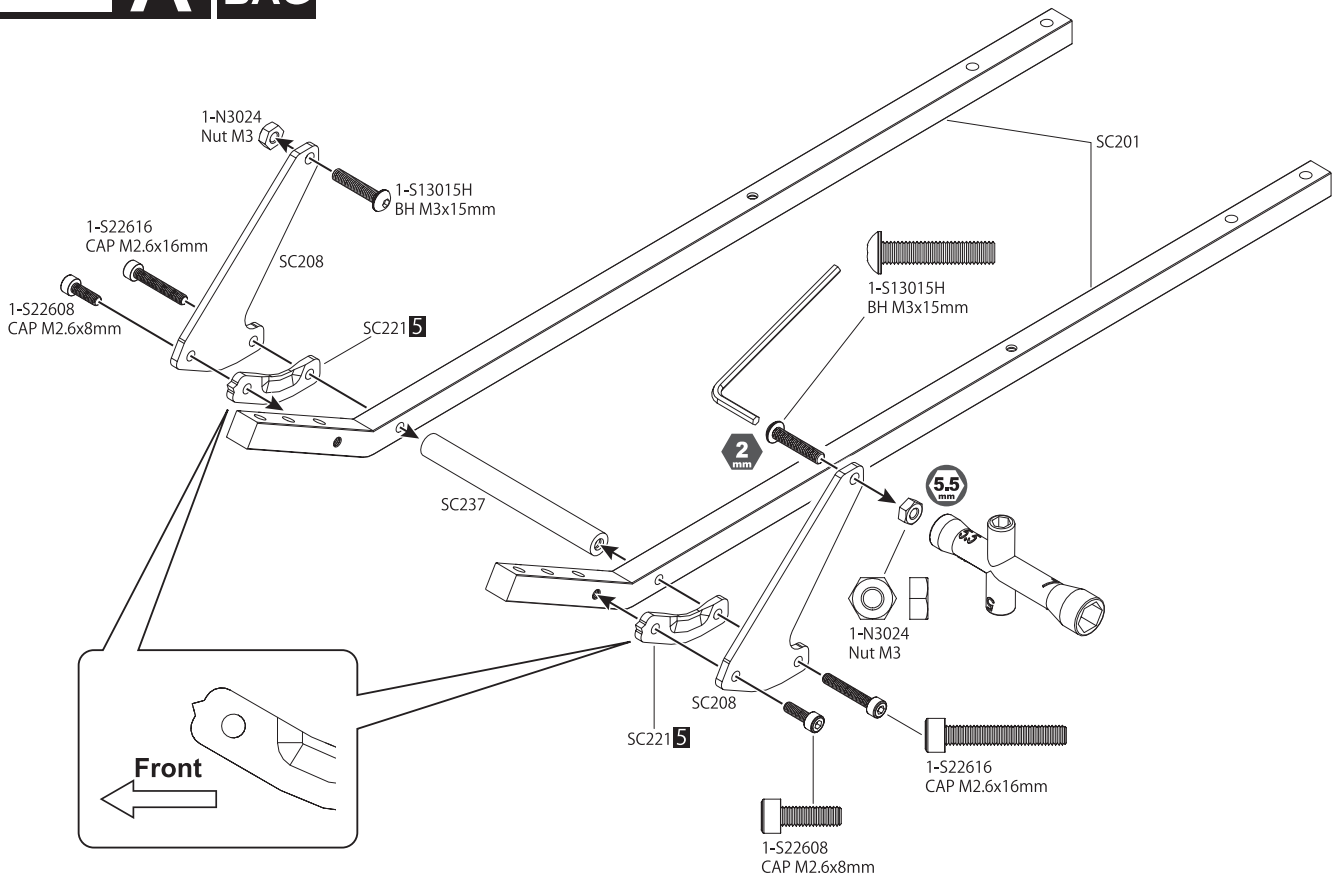

1 フロントシャシー
Chassis Front

OPEN BAG Plastic **BAG**
A **BAG**