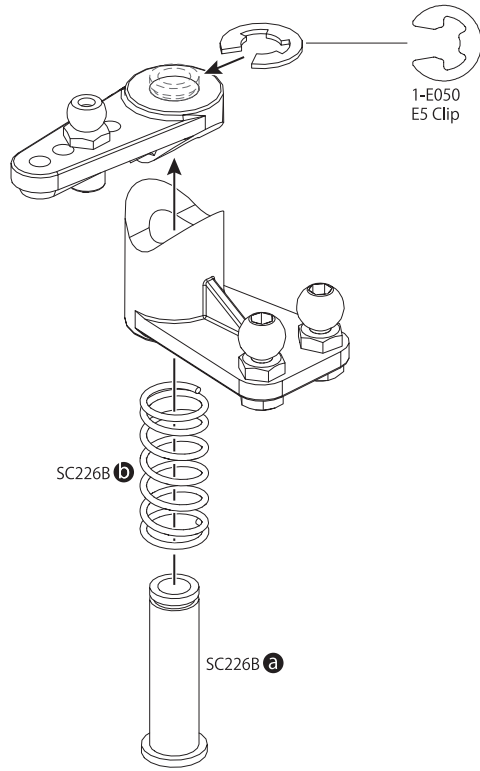

SC244 x1
BEETLE2014 Body Mount
ビートル2014ボディマウント

1 フロントシャシー
Chassis Front

OPEN BAG Plastic **BAG**
A **BAG**

2 サーボセイバー
Servo Saver

3 サーボセイバー
Servo Saver

4 サーボセイバーマウント
Servo Saver Mount

5

メインシャシー
Main Chassis