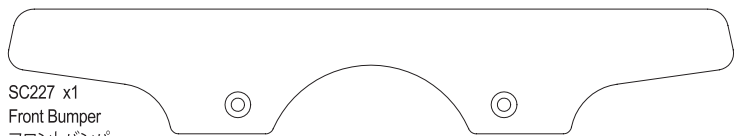

SC227 x1
Front Bumper
フロントバンパー