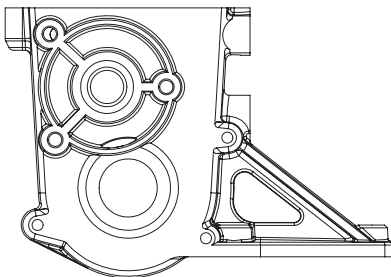

SC205**a** x1
Gear Box
ギヤボックス