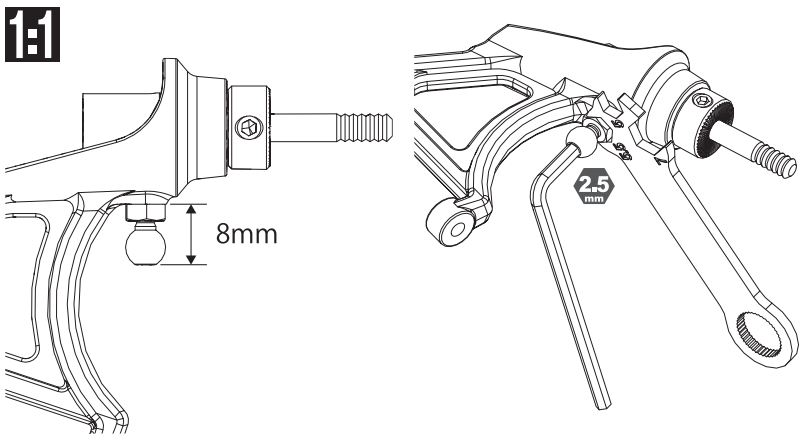

12 リヤサスアーム Rear Sus Arm