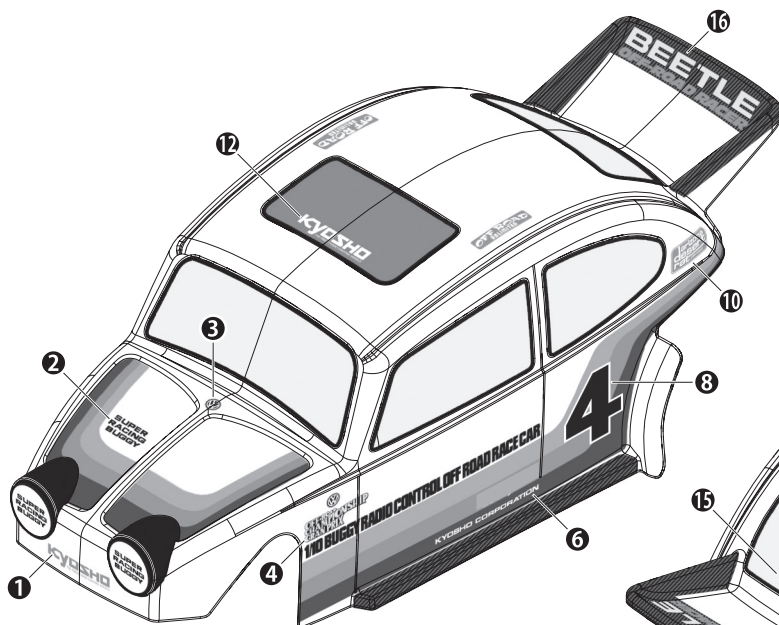

35 ペイント/デカル

Paint / Decal

SCB002 C

オプション
Option

SCB002 C