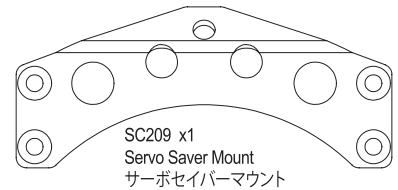

SC209 x1
Servo Saver Mount
サーボセイバーマウント