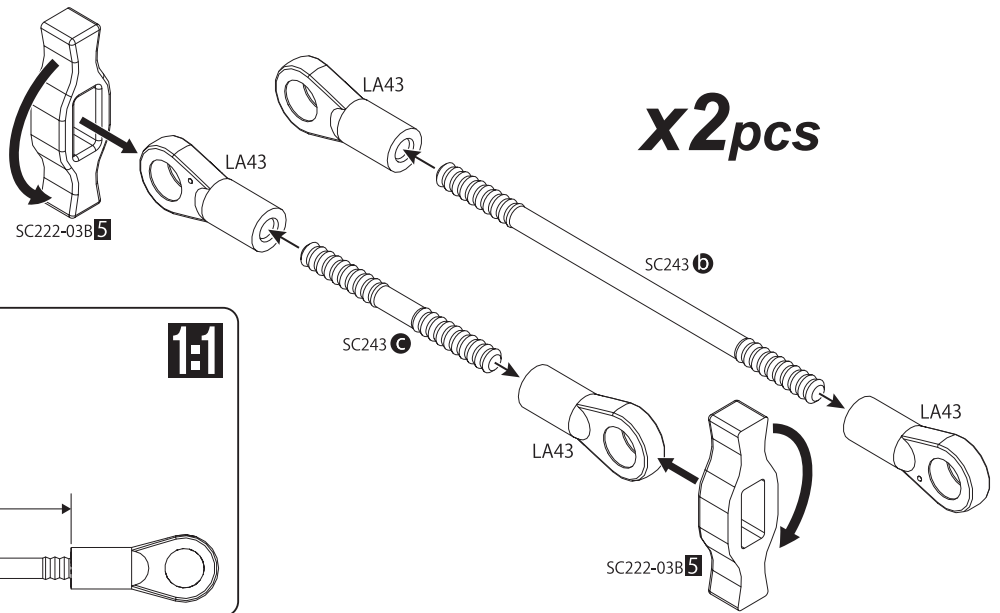

20 アッパー、タイロッド
Upper / Tie Rod