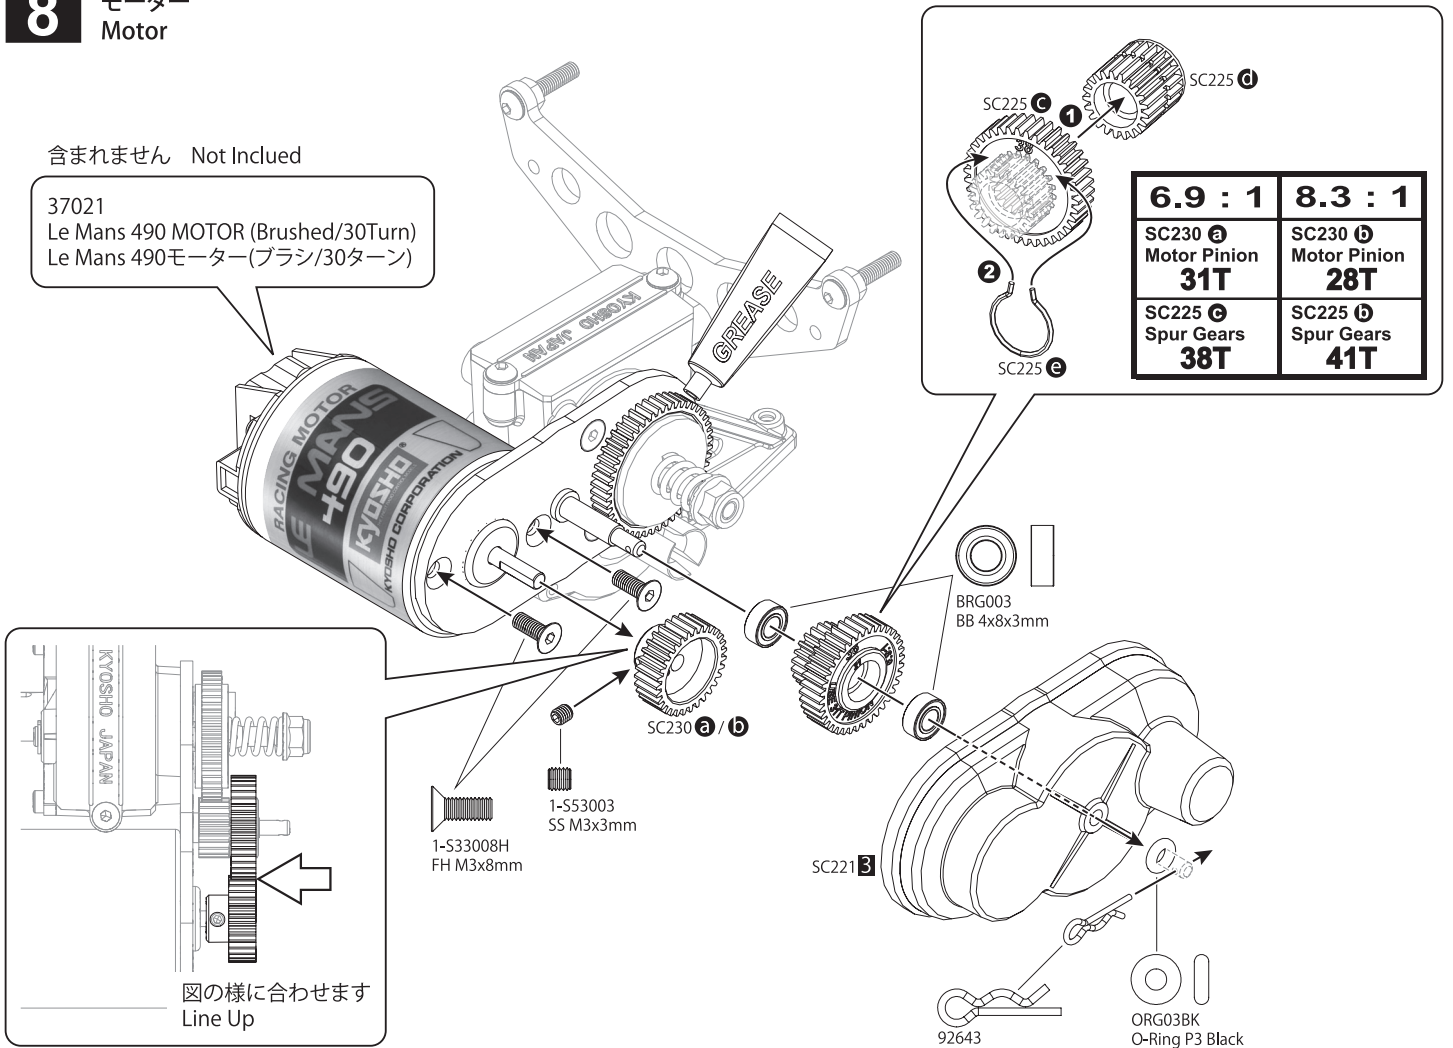

8

モーター Motor

含まれません Not Included

37021
Le Mans 490 MOTOR (Brushed/30Turn)
Le Mans 490モーター(ブラシ/30ターン)