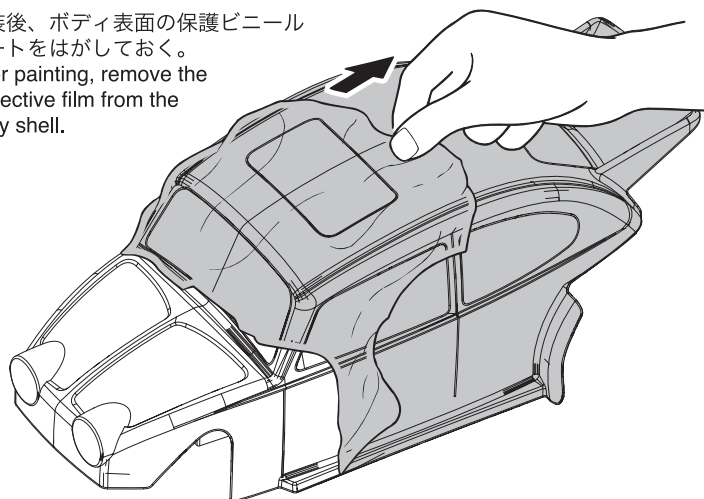

SCB002 e

- ③ 塗分けはパッケージ写真も
参考にしてください。
Refer to the pictures on the
box for the color scheme.

ポリカーボネイト用スプレーをお使いください。
Use polycarbonate spray.

- ④ 塗装後、ボディ表面の保護ビニール
シートをはがしておく。
After painting, remove the
protective film from the
body shell.