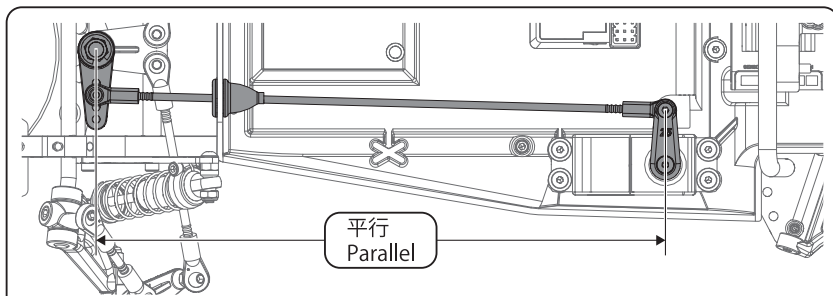

30 ステアリングロッド Steering Rod

OPEN BAG E

※含まれません
*NOT INCLUDED

! スロットルサーボのニュートラルを設定し、サーボ付属のネジでサーボホーンを取り付けます。
Make sure throttle servo is in neutral position before installing servo horn.

31 ウイング Wing

92643
R-Pin 4mm