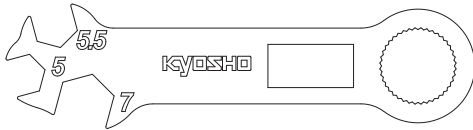

■ SC222 (G) / SC223 (G) ショックレンチ Shock Wrench