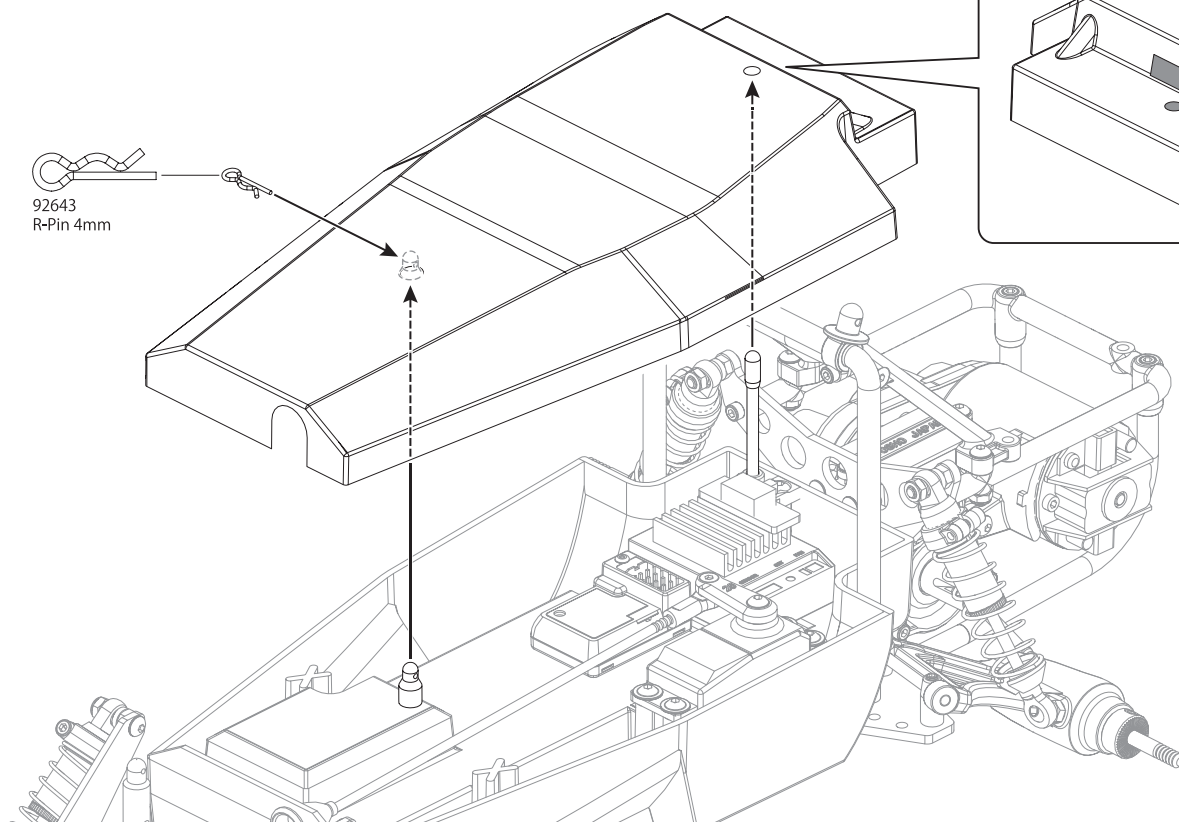

30 ステアリングロッド Steering Rod

OPEN BAG E

※含まれません
*NOT INCLUDED

! スロットルサーボのニュートラルを設定し、サーボ付属のネジでサーボホーンを取り付けます。
Make sure throttle servo is in neutral position before installing servo horn.

31 ウイング Wing

92643
R-Pin 4mm