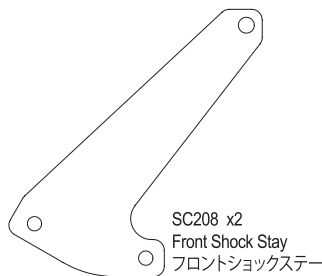

SC208 x2
Front Shock Stay
フロントショックステー