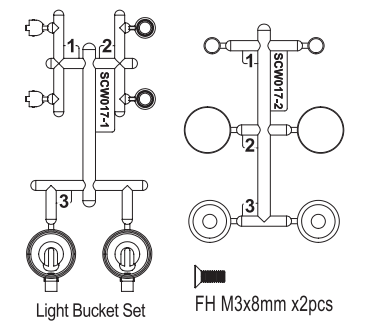

BEETLE Option Parts List

SCW015

SCW017

SCW020

SCW022

SCW023

SCW016

SCW018

SCW021

SCW028

SCW029

SCW030

FAT202S / SS

LA43R / H

PNGS4828 / PNGS4831

UMW602

OT252BK / GR / OR / R / W / Y

- BK Black
- GR Peppermint Green
- OR Orange
- R Red
- W White
- Y Yellow

92411

92417

Part No.	Description	Price (Tax Incl.)
FAT202S	Rear Tire/Soft/2pcs (Dirt Hog)	990
FAT202SS	Rear Tire/ Super Soft/ 2pcs/ 2.2 inch	2200
LA43R	5.8mm Ball End (Red / 12pcs)	330
LA43H	Ball End (5.8mm/Hard/12pcs)	660
PNGS4828	Steel Pinion Gear (28T) 1/48 Pitch	770
PNGS4831	Steel Pinion Gear (31T) 1/48 Pitch	770
UMW602	Ball Diff Set (Ultima SC/DB/RB/RT)	4180
OT252BK	Wing (Black/Javelin)	660
OT252GR	Wing (Paper mint Green/Javelin)	660
OT252OR	Wing (Orange/Javelin)	660
OT252R	Wing (Red/Javelin)	660
OT252W	Wing (White/Javelin)	660
OT252Y	Wing (Yellow/Javelin)	660
92411	Titanium Adjust Rod 30mm	660
92417	Titanium Adjust Rod 68mm	990

Part No.	Description	Price (Tax Incl.)
SCW015	Light Bucket Compatible Roll Cage Set (Scorpion 2014)	330
SCW016	HG Wing Stay Set (Scorpion 2014)	385
SCW017	Light Bucket Set (2pcs/Scorpion 2014)	1760
SCW018	LED Light Bulb Set (Scorpion 2014)	1320
SCW020	Hex Drive Washer Set (2pcs/Scorpion 2014)	880
SCW021	HD Slipper Pad (2pcs/Scorpion 2014)	660
SCW022	Long W/B Rear Plate Set (273mm/Carbon)	6380
SCW023	Mold Inner Sponge (Hard/Scorpion 2014)	990
SCW028	Metal Servo Saver (Scorpion)	3080
SCW029	HD Rear Suf Plate W/B 273mm (7075 Turbo Scorpion)	1320
SCW030	HD Gear Box Mount W/B 273mm (7075 Turbo Scorpion)	1320