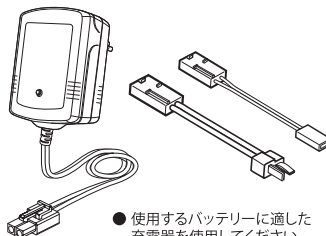

■ 充電器 Battery Charger

- 使用するバッテリーに適した
  充電器を使用してください。
  Use the charger that is
  appropriate for your battery.