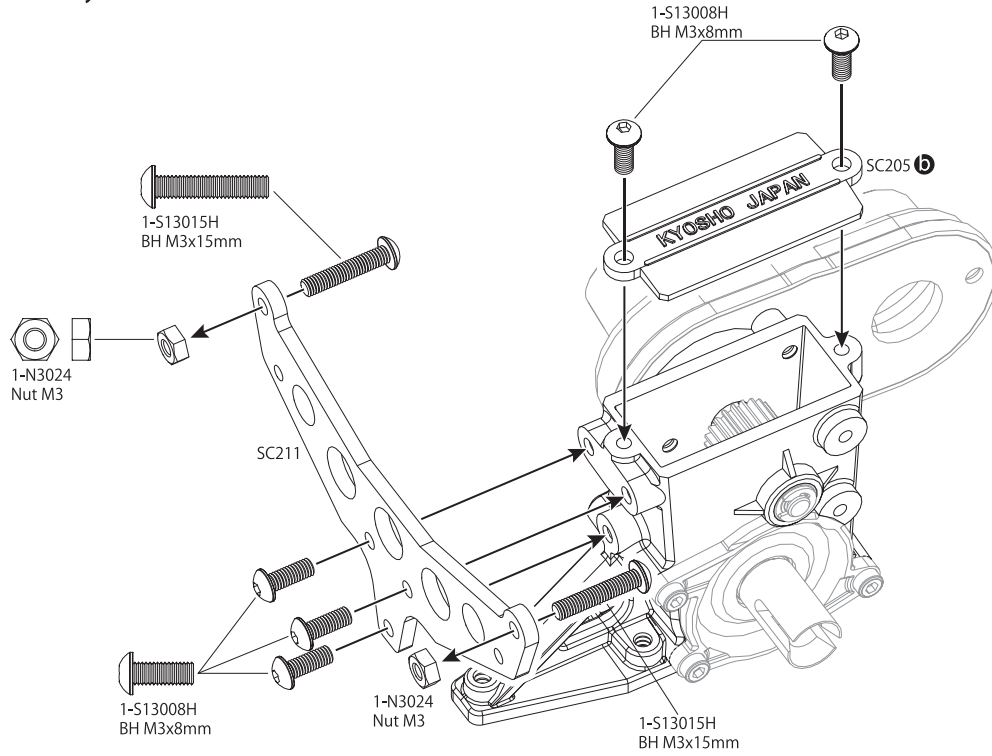

7

リヤショックステー Rear Shock Stay