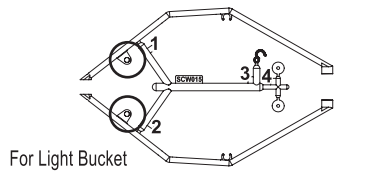

BEETLE Option Parts List

SCW015