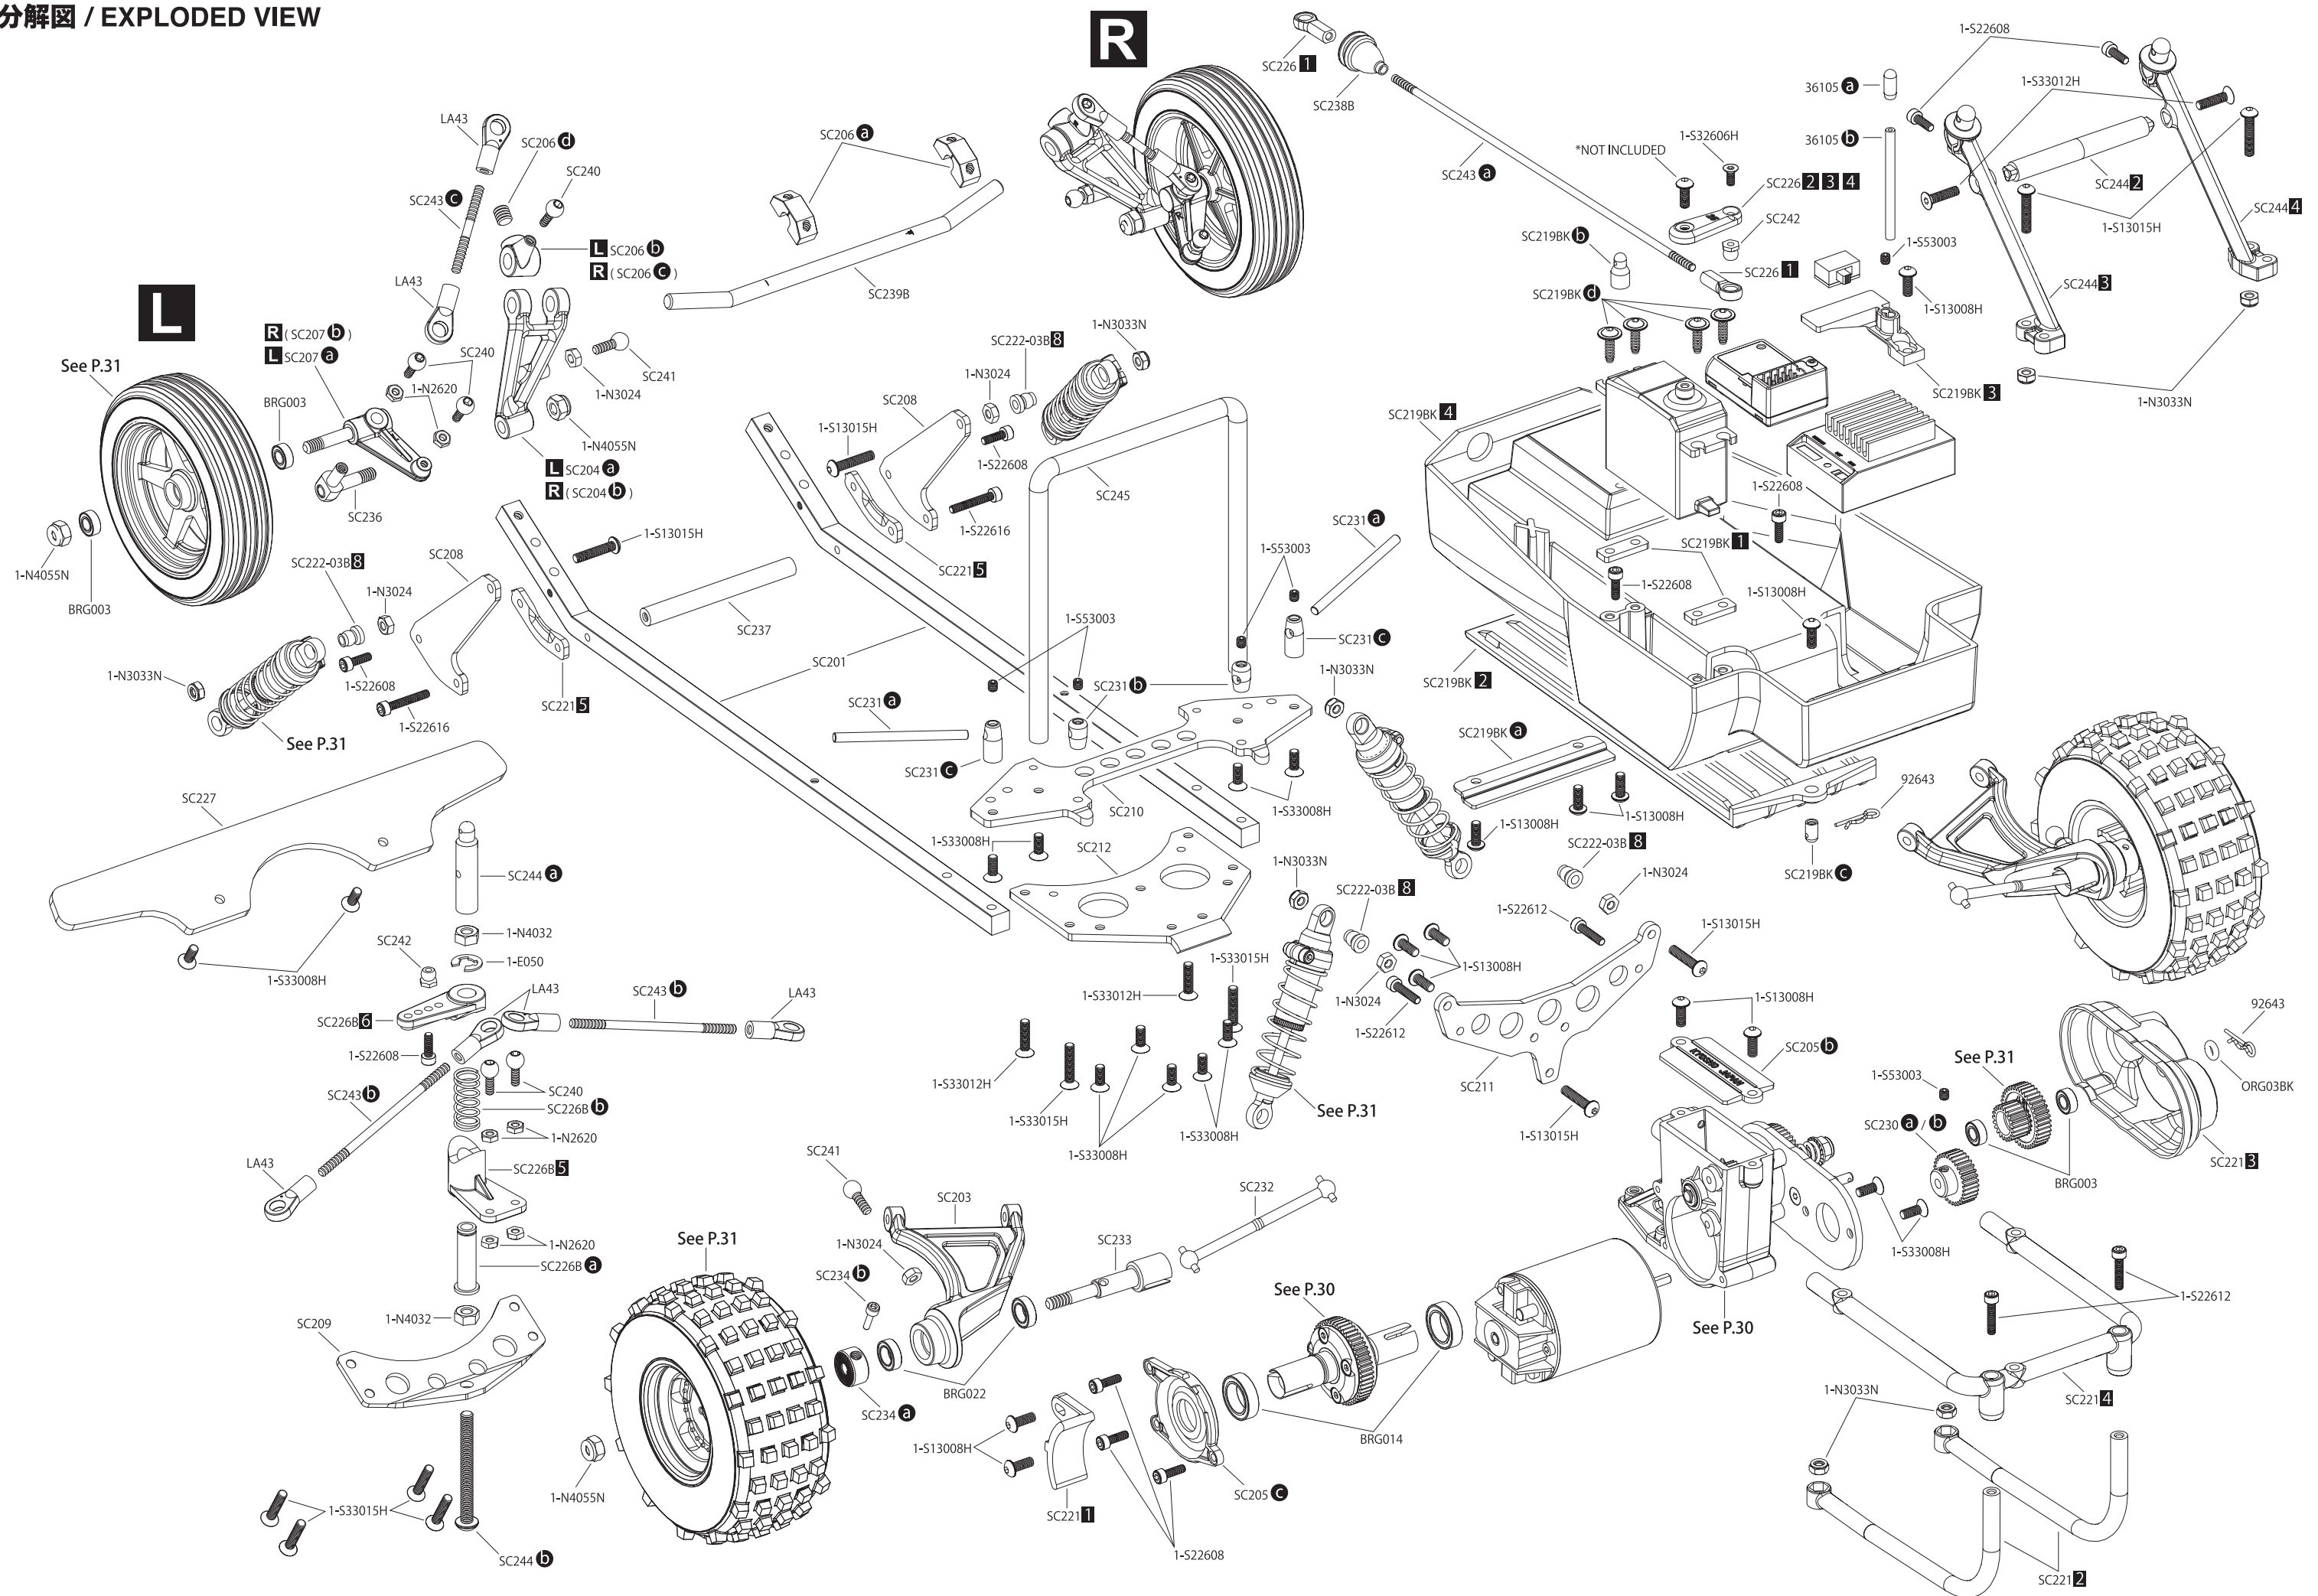

分解图 / EXPLODED VIEW