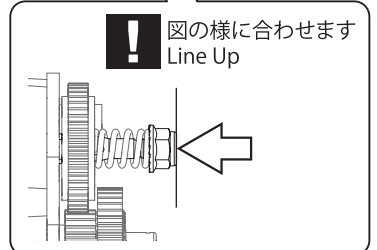

分解図 / EXPLODED VIEW