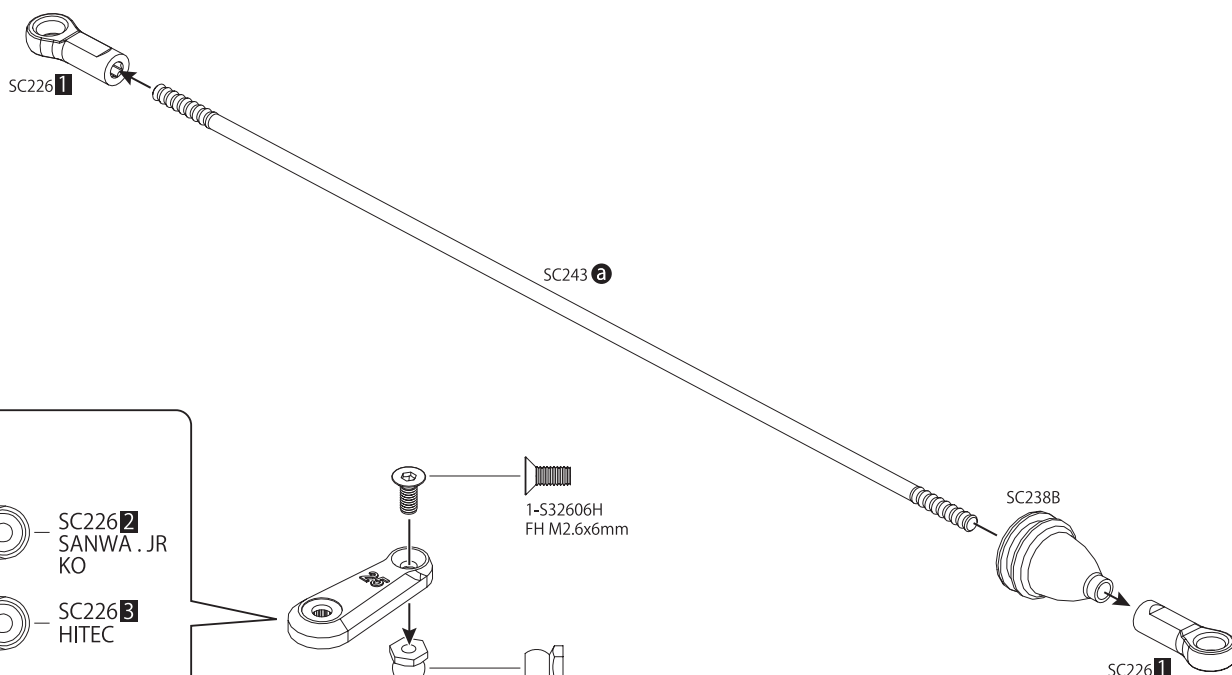

24 ラジオボックス Radio Box

25 ステアリングサーボ Steering Servo

26 ラジオボックス
Radio Box

27 受信機、スピードコントローラー
RX / Speed Controller

28 アンテナマウント Antenna Mount

29 ステアリングロッド Steering Rod

161

- SC226 ②
SANWA . JR
KO
- SC226 ③
HITEC
- SC226 ④
FUTABA

30 ステアリングロッド Steering Rod

OPEN BAG E

※含まれません
*NOT INCLUDED

! スロットルサーボのニュートラルを設定し、サーボ付属のネジでサーボホーンを取り付けます。
Make sure throttle servo is in neutral position before installing servo horn.

31 ウイング Wing

92643
R-Pin 4mm