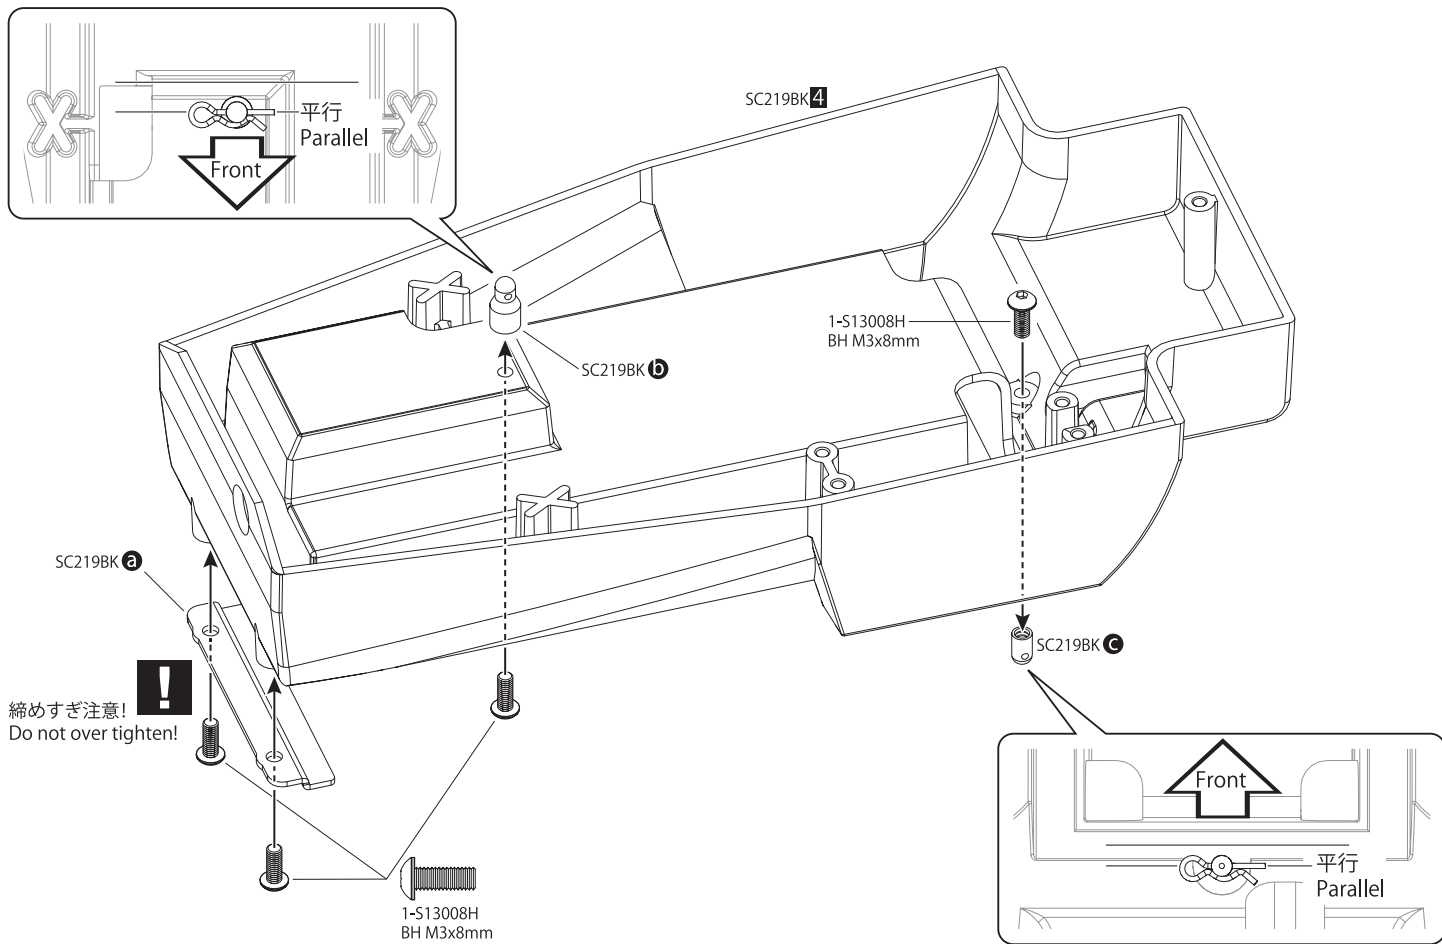

24 ラジオボックス Radio Box