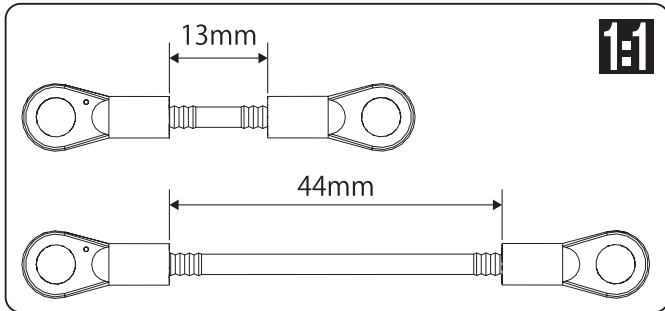

20 アッパー、タイロッド
Upper / Tie Rod