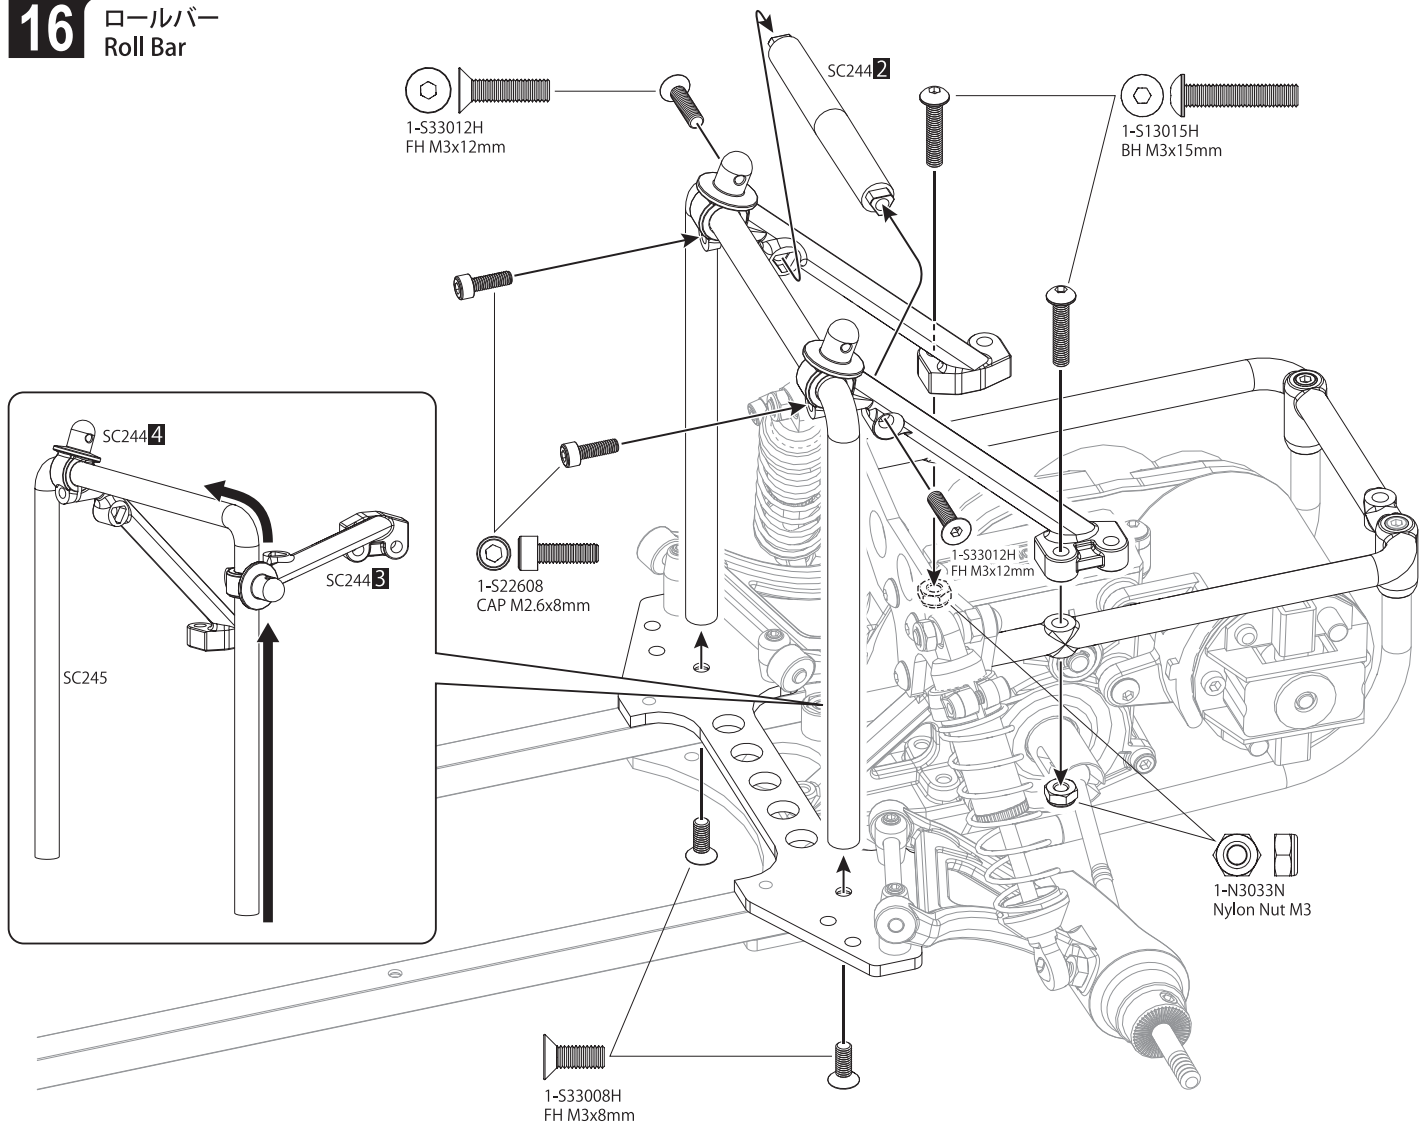

ギヤボックス
Gear Box

11 フロントショック、リヤショック Front Shock / Rear Shock

12 リヤサスアーム Rear Sus Arm

13 リヤサスポスト Rear Sus Post

14 スイングシャフト Swing Shaft

15 リヤショック Rear Shock

! 締めすぎ注意!
Do not over tighten!

16 ローレバー Roll Bar