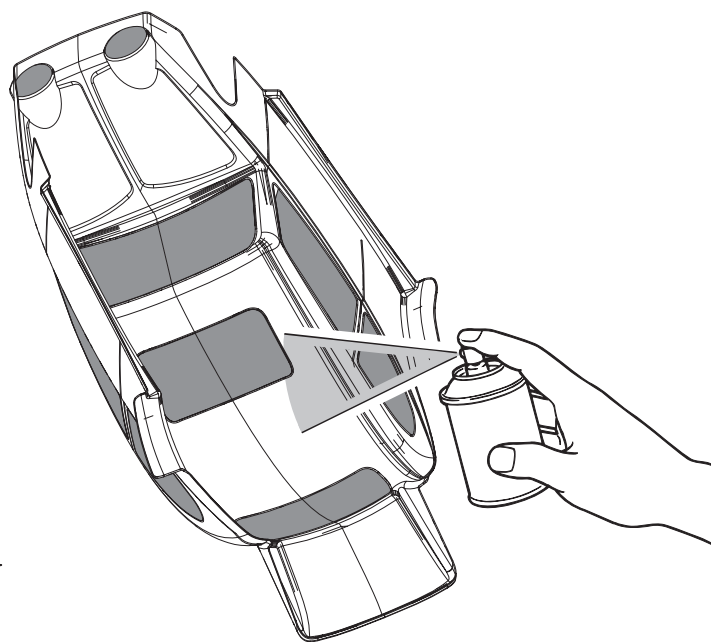

- ③ 塗分けはパッケージ写真も
  参考にしてください。
  Refer to the pictures on the
  box for the color scheme.