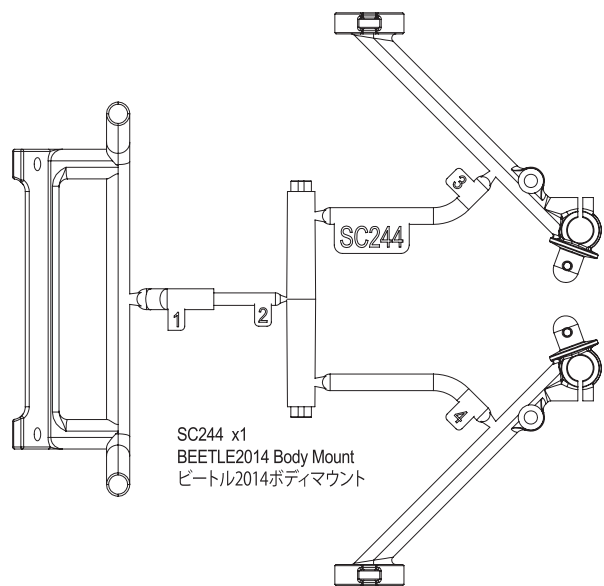

SC225b x1
Spur Gear 41T
スパークギヤ41T

SC225c x1
Spur Gear 38T
スパークギヤ38T

SCB003c x1
Helmet
ヘルメット

SC227 x1
Front Bumper
フロントバンパー

36105a x1
Antenna cap
アンテナキャップ

36105b x1
Antenna pipe
アンテナパイプ

SC221 x1
Rear Roll Cage Set
リヤロールケージセット