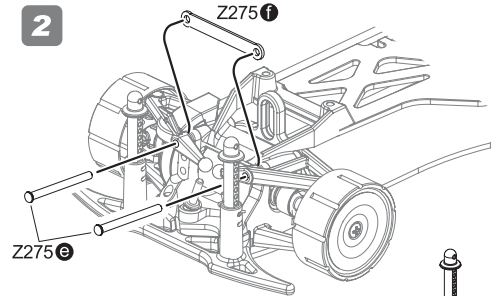

This chassis comes fully assembled. These instructions will show you how to install radio equipment.
Das Chassis wird bereits montiert geliefert. Diese Anleitung erklärt, wie die Elektronik eingebaut wird.
Le châssis est livré entièrement monté. Ces instructions vous indiqueront comment installer l'équipement radio.
本製品はシャーシ完成品です。プロポコンポーネントの取り付けは本補足説明書を参考に組み立ててください。

1

2 Page
Seite
Page
ページ

Equipment Needed Benötigtes Zubehör Equipement nécessaire 用意するもの

Battery Fahrakku Batterie
走行用バッテリー
Requires rechargeable batteries. Muss aus aufladbaren Akkus bestehen. Nécessite une batterie rechargeable
走行用バッテリーはオプションの充電式バッテリーが必要となります。

2410
Battery Pack (6v 600mAh)
Akku Pack (6v 600mAh)
Pack batterie (6v 600mAh)
マイクロバッテリーパック(Ni-CD/6V/600mAh)
2414
Battery Pack (6v 1100mAh Ni-MH)
Akku Pack (6v 1100mAh Ni-MH)
Pack batterie (6v 1100mAh Ni-MH)
マイクロバッテリーパック(Ni-MH/6V/1100mAh)

Battery Charger Akkuladegerät Chargeur de batterie
充電器

Speed Control (ESC) Elektronischer Fahrtenregler (ESC) Contrôleur de vitesse
スピードコントローラー

Use speed control with Micro Connectors. Verwenden Sie einen Regler mit Micro Steckern. Raccordez le contrôleur de vitesse avec des connecteurs Micro.
スピードコントローラー(ESC)はマイクロコネクターに対応した製品を購入してください。

306
Micro Pro Control
Micro Pro Control
Contrôleur Micro Pro
マイクロプロコントロール

2

9 Page
Seite
Page
ページ

7 Battery installation Einbau des Fahrakku Mise en place de la batterie バッテリーの搭載

Install Rechargeable battery onto battery holder. Montieren Sie den Fahrakku auf dem Akkuhalter. Installez la batterie rechargeable sur le support de batterie.
充電式バッテリーをバッテリーホルダーに取り付けます。

3

10 Page
Seite
Page
ページ

9 Upper Deck Removal Demontage des Oberdecks Retrait de la platine supérieure アッパーデッキの取り外し