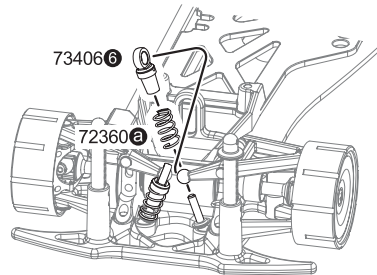

This chassis comes fully assembled. These instructions will show you how to install radio equipment.
Das Chassis wird bereits montiert geliefert. Diese Anleitung erklärt, wie die Elektronik eingebaut wird.
Le châssis est livré entièrement monté. Ces instructions vous indiqueront comment installer l'équipement radio.
本製品はシャーシ完成品です。プロポコンポーネントの取り付けは本補足説明書を参考に組み立ててください。

1

2 Page
Seite
Page
ページ

Equipment Needed Benötigtes Zubehör Equipement nécessaire 用意するもの

Battery Fahrakku Batterie
走行用バッテリー
Requires rechargeable batteries. Muss aus aufladbaren Akkus bestehen. Nécessite une batterie rechargeable
走行用バッテリーはオプションの充電式バッテリーが必要となります。

2410
Battery Pack (6v 600mAh)
Akku Pack (6v 600mAh)
Pack batterie (6v 600mAh)
マイクロバッテリーパック(Ni-CD/6V/600mAh)
2414
Battery Pack (6v 1100mAh Ni-MH)
Akku Pack (6v 1100mAh Ni-MH)
Pack batterie (6v 1100mAh Ni-MH)
マイクロバッテリーパック(Ni-MH/6V/1100mAh)

Battery Charger Akkuladegerät Chargeur de batterie
充電器

Speed Control (ESC) Elektronischer Fahrtenregler (ESC) Contrôleur de vitesse
スピードコントローラー

Use speed control with Micro Connectors. Verwenden Sie einen Regler mit Micro Steckern. Raccordez le contrôleur de vitesse avec des connecteurs Micro.
スピードコントローラー(ESC)はマイクロコネクターに対応した製品を購入してください。

306
Micro Pro Control
Micro Pro Control
Contrôleur Micro Pro
マイクロプロコントロール

2

9 Page
Seite
Page
ページ

7 Battery installation Einbau des Fahrakku Mise en place de la batterie バッテリーの搭載

Install Rechargeable battery onto battery holder. Montieren Sie den Fahrakku auf dem Akkuhalter. Installez la batterie rechargeable sur le support de batterie.
充電式バッテリーをバッテリーホルダーに取り付けます。

3

10 Page
Seite
Page
ページ

9 Upper Deck Removal Demontage des Oberdecks Retrait de la platine supérieure アッパーデッキの取り外し