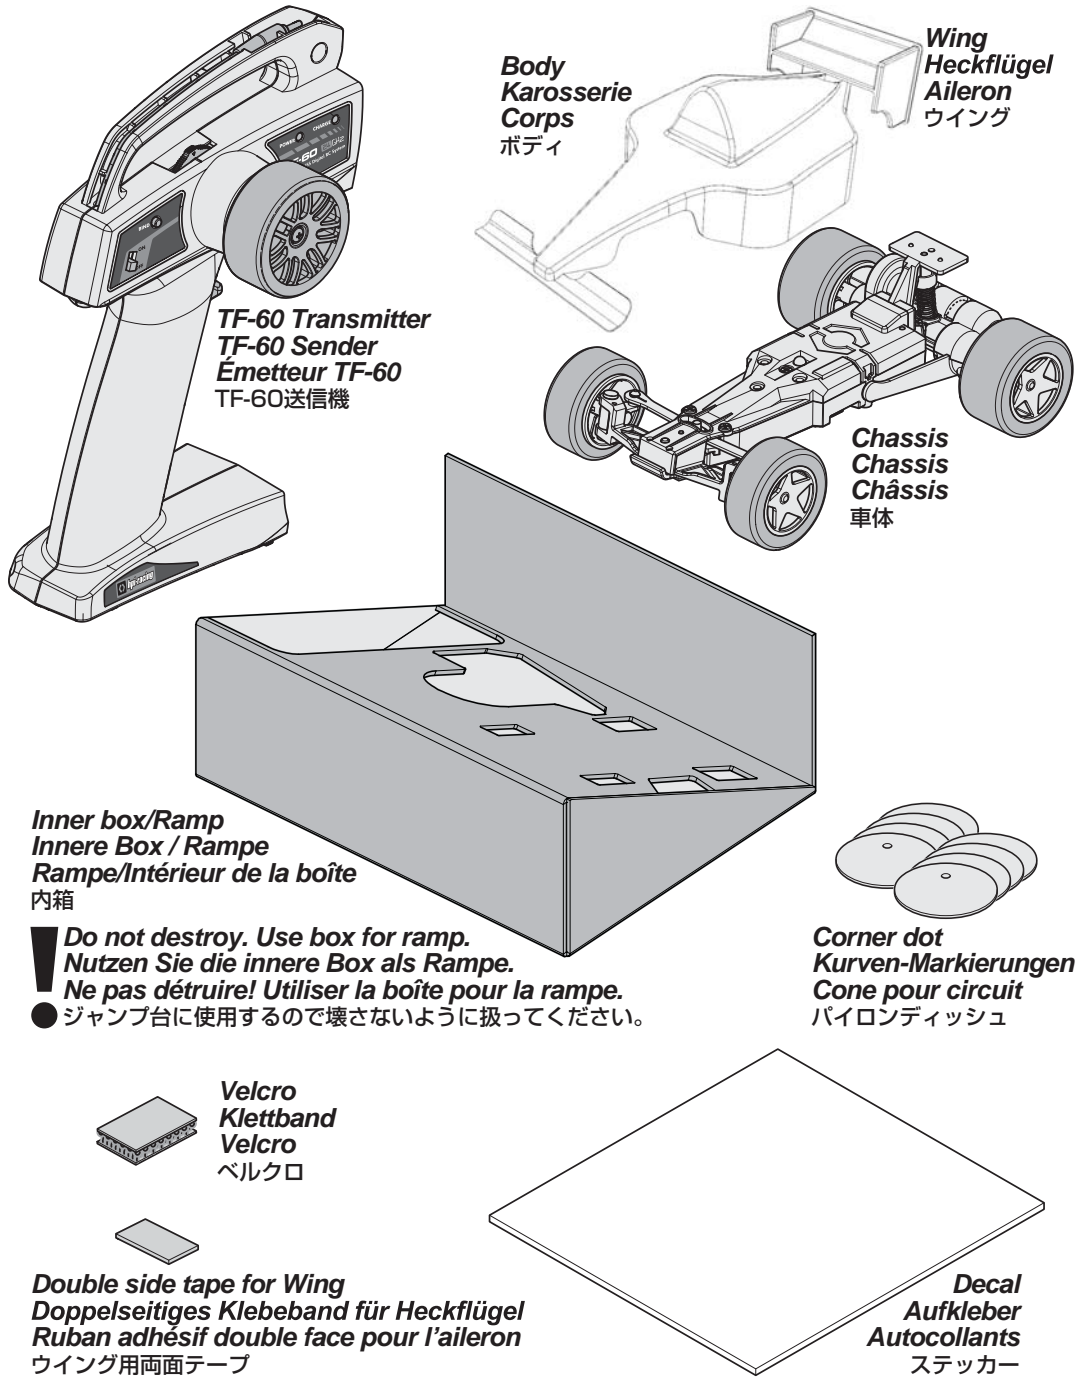

! Please use together with the standard manual.
 Bitte nutzen Sie dieses Update zusammen mit der standard Bauanleitung
 Veuillez utiliser conjointement avec le manuel standard.
 ● 本文説明書と合わせてご覧ください。

1 Included Lieferumfang Inclus セット内容

2

Decal Application
Anbringen der Aufkleber

Application des auto-collants
デカールの貼り付け

Part # Nummer Numéro 品番	Qty. Anzahl Qté. 入数	Description Beschreibung Description 入数	Part # Nummer Numéro 品番	Qty. Anzahl Qté. 入数	Description Beschreibung Description 入数
114276	x1	Q32 SUPER STAR WHEEL SET (BLACK) SUPER STAR FELGEN SET (SCHWARZ) JEU JANTES SUPER STAR Q32 (NOIR) Q32 スーパースターホイールセット (ブラック)	114290	x1	Q32 PLASTIC PARTS SET PLASTIKTEILE SET (Q32) JEU D' ACCESSOIRES PLASTIQUES Q32 Q32 プラスチックパーツセット
114282	x16	CORNER MARKERS (ORANGE) KURVEN-MARKIERER (CURBS/ORANGE) MARQUEURS DE COIN (ORANGE) コーナーマーカー (オレンジ)	114291	x1	Q32 HARDWARE SET METALLTEILE SET (Q32) JEU DE QUINQUAILLERIE Q32 Q32 ハードウェアセット
114287	x1	Q32 FOAM TIRE SET (SOFT) MOOSGUMMI REIFEN SET (WEICH) JEU PNEUS A MOUSSE Q32 (MOUS) Q32 フォームタイヤセット (SOFT)	116717	x1	FORMULA Q32 BODY AND WING SET (CLEAR) FORMULA Q32 KAROSSERIE/FLUEGEL SET (KLAR) JEU CARROSSERIE ET AILERON FORMULA Q32 (Transp) FORMULA Q32 バハ バギーボディ ウイングセット (クリア)
114288	x20	BUTTON HEAD SCREW M1.7x6mm FLACHKOPFSCHRAUBE M1.7x6mm VISSE TETE RONDE M1.7x6mm ナベネジ M1.7x6mm	116718	x1	FORMULA Q32 BODY AND WING SET (BLUE) FORMULA Q32 KAROSSERIE/FLUEGEL SET (Blau) JEU CARROSSERIE ET AILERON FORMULA Q32 (Bleu) FORMULA Q32 バハ バギーボディ ウイングセット (ブルー)
114289	x1	MAIN CHASSIS/REAR AXLE HAUPT-CHASSIS/HINTERACHSE CHASSIS PRINCIPAL / AXE POULIE ARRIERE メインシャーシ/リア アクスル	116719	x1	FORMULA Q32 BODY AND WING SET (RED) FORMULA Q32 KAROSSERIE/FLUEGEL SET (Rot) JEU CARROSSERIE ET AILERON FORMULA Q32 (Rouge) FORMULA Q32 バハ バギーボディ ウイングセット (レッド)