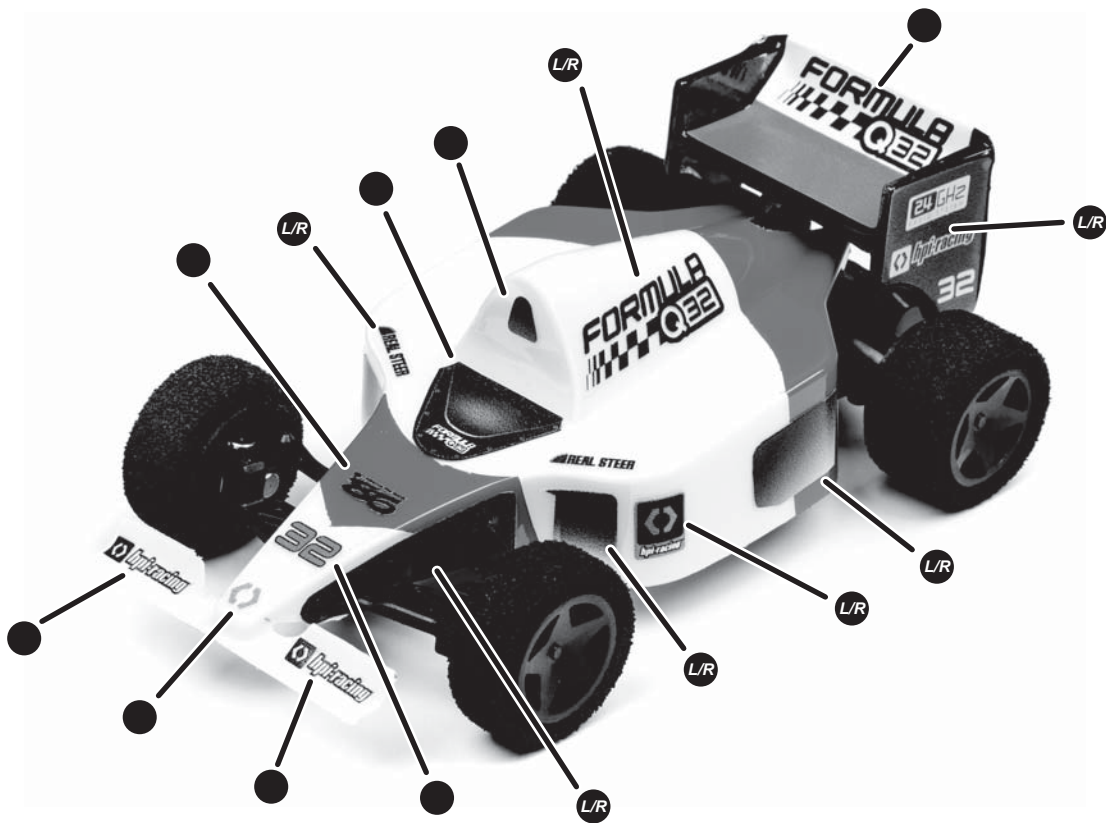

! Please use together with the standard manual.
 Bitte nutzen Sie dieses Update zusammen mit der standard Bauanleitung
 Veuillez utiliser conjointement avec le manuel standard.
 ● 本文説明書と合わせてご覧ください。

1 Included Lieferumfang Inclus セット内容

2

Decal Application
Anbringen der Aufkleber

Application des auto-collants
デカールの貼り付け

Part # Nummer Numéro 品番	Qty. Anzahl Qté. 入数	Description Beschreibung Description 入数	Part # Nummer Numéro 品番	Qty. Anzahl Qté. 入数	Description Beschreibung Description 入数
114276	x1	Q32 SUPER STAR WHEEL SET (BLACK) SUPER STAR FELGEN SET (SCHWARZ) JEU JANTES SUPER STAR Q32 (NOIR) Q32 スーパースターホイールセット (ブラック)	114290	x1	Q32 PLASTIC PARTS SET PLASTIKTEILE SET (Q32) JEU D' ACCESSOIRES PLASTIQUES Q32 Q32 プラスチックパーツセット
114282	x16	CORNER MARKERS (ORANGE) KURVEN-MARKIERER (CURBS/ORANGE) MARQUEURS DE COIN (ORANGE) コーナーマーカー (オレンジ)	114291	x1	Q32 HARDWARE SET METALLTEILE SET (Q32) JEU DE QUINQUAILLERIE Q32 Q32 ハードウェアセット
114287	x1	Q32 FOAM TIRE SET (SOFT) MOOSGUMMI REIFEN SET (WEICH) JEU PNEUS A MOUSSE Q32 (MOUS) Q32 フォームタイヤセット (SOFT)	116717	x1	FORMULA Q32 BODY AND WING SET (CLEAR) FORMULA Q32 KAROSSERIE/FLUEGEL SET (KLAR) JEU CARROSSERIE ET AILERON FORMULA Q32 (Transp) FORMULA Q32 バハ バギーボディ ウイングセット (クリア)
114288	x20	BUTTON HEAD SCREW M1.7x6mm FLACHKOPFSCHRAUBE M1.7x6mm VISSE TETE RONDE M1.7x6mm ナベネジ M1.7x6mm	116718	x1	FORMULA Q32 BODY AND WING SET (BLUE) FORMULA Q32 KAROSSERIE/FLUEGEL SET (Blau) JEU CARROSSERIE ET AILERON FORMULA Q32 (Bleu) FORMULA Q32 バハ バギーボディ ウイングセット (ブルー)
114289	x1	MAIN CHASSIS/REAR AXLE HAUPT-CHASSIS/HINTERACHSE CHASSIS PRINCIPAL / AXE POULIE ARRIERE メインシャーシ/リア アクスル	116719	x1	FORMULA Q32 BODY AND WING SET (RED) FORMULA Q32 KAROSSERIE/FLUEGEL SET (Rot) JEU CARROSSERIE ET AILERON FORMULA Q32 (Rouge) FORMULA Q32 バハ バギーボディ ウイングセット (レッド)