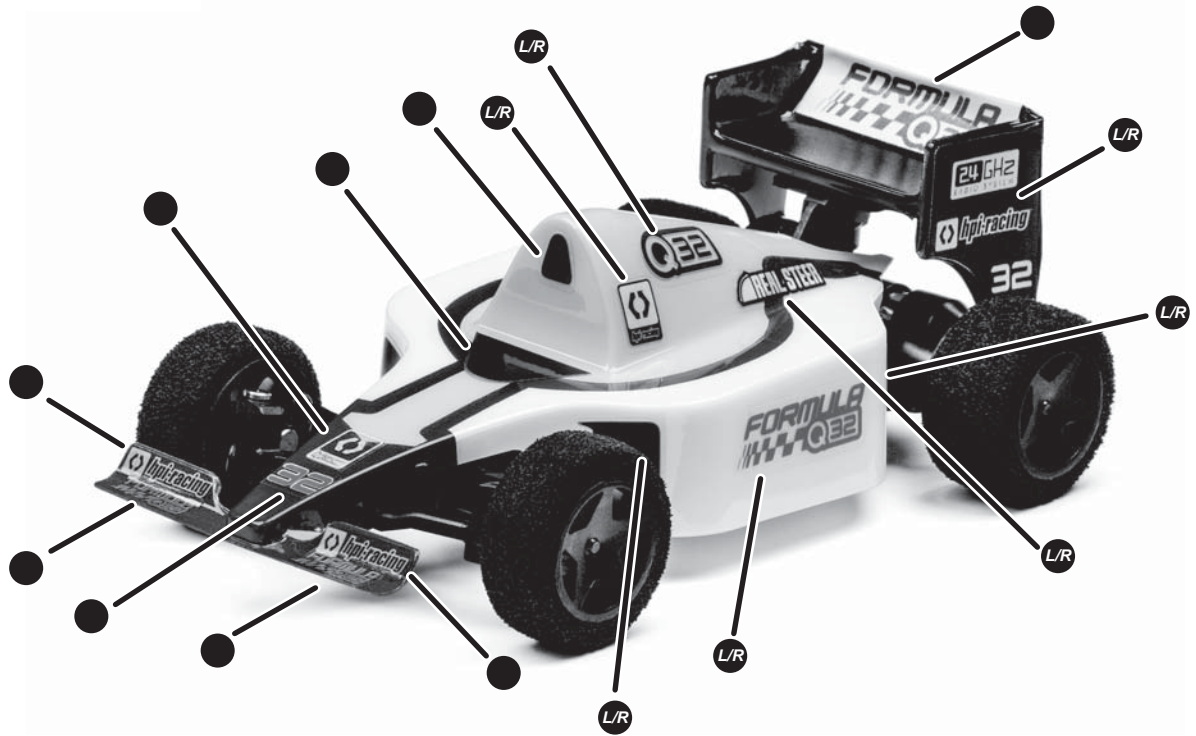

! Please use together with the standard manual.
 Bitte nutzen Sie dieses Update zusammen mit der standard Bauanleitung
 Veuillez utiliser conjointement avec le manuel standard.
 ● 本文説明書と合わせてご覧ください。

1 Included Lieferumfang Inclus セット内容

2

Decal Application
Anbringen der Aufkleber

Application des auto-collants
デカールの貼り付け

Part # Nummer Numéro 品番	Qty. Anzahl Qté. 入数	Description Beschreibung Description 入数	Part # Nummer Numéro 品番	Qty. Anzahl Qté. 入数	Description Beschreibung Description 入数
114276	x1	Q32 SUPER STAR WHEEL SET (BLACK) SUPER STAR FELGEN SET (SCHWARZ) JEU JANTES SUPER STAR Q32 (NOIR) Q32 スーパースターホイールセット (ブラック)	114290	x1	Q32 PLASTIC PARTS SET PLASTIKTEILE SET (Q32) JEU D' ACCESSOIRES PLASTIQUES Q32 Q32 プラスチックパーツセット
114282	x16	CORNER MARKERS (ORANGE) KURVEN-MARKIERER (CURBS/ORANGE) MARQUEURS DE COIN (ORANGE) コーナーマーカー (オレンジ)	114291	x1	Q32 HARDWARE SET METALLTEILE SET (Q32) JEU DE QUINQUAILLERIE Q32 Q32 ハードウェアセット
114287	x1	Q32 FOAM TIRE SET (SOFT) MOOSGUMMI REIFEN SET (WEICH) JEU PNEUS A MOUSSE Q32 (MOUS) Q32 フォームタイヤセット (SOFT)	116717	x1	FORMULA Q32 BODY AND WING SET (CLEAR) FORMULA Q32 KAROSSERIE/FLUEGEL SET (KLAR) JEU CARROSSERIE ET AILERON FORMULA Q32 (Transp) FORMULA Q32 バハ バギーボディ ウイングセット (クリア)
114288	x20	BUTTON HEAD SCREW M1.7x6mm FLACHKOPFSCHRAUBE M1.7x6mm VISSE TETE RONDE M1.7x6mm ナベネジ M1.7x6mm	116718	x1	FORMULA Q32 BODY AND WING SET (BLUE) FORMULA Q32 KAROSSERIE/FLUEGEL SET (Blau) JEU CARROSSERIE ET AILERON FORMULA Q32 (Bleu) FORMULA Q32 バハ バギーボディ ウイングセット (ブルー)
114289	x1	MAIN CHASSIS/REAR AXLE HAUPT-CHASSIS/HINTERACHSE CHASSIS PRINCIPAL / AXE POULIE ARRIERE メインシャーシ/リア アクスル	116719	x1	FORMULA Q32 BODY AND WING SET (RED) FORMULA Q32 KAROSSERIE/FLUEGEL SET (Rot) JEU CARROSSERIE ET AILERON FORMULA Q32 (Rouge) FORMULA Q32 バハ バギーボディ ウイングセット (レッド)