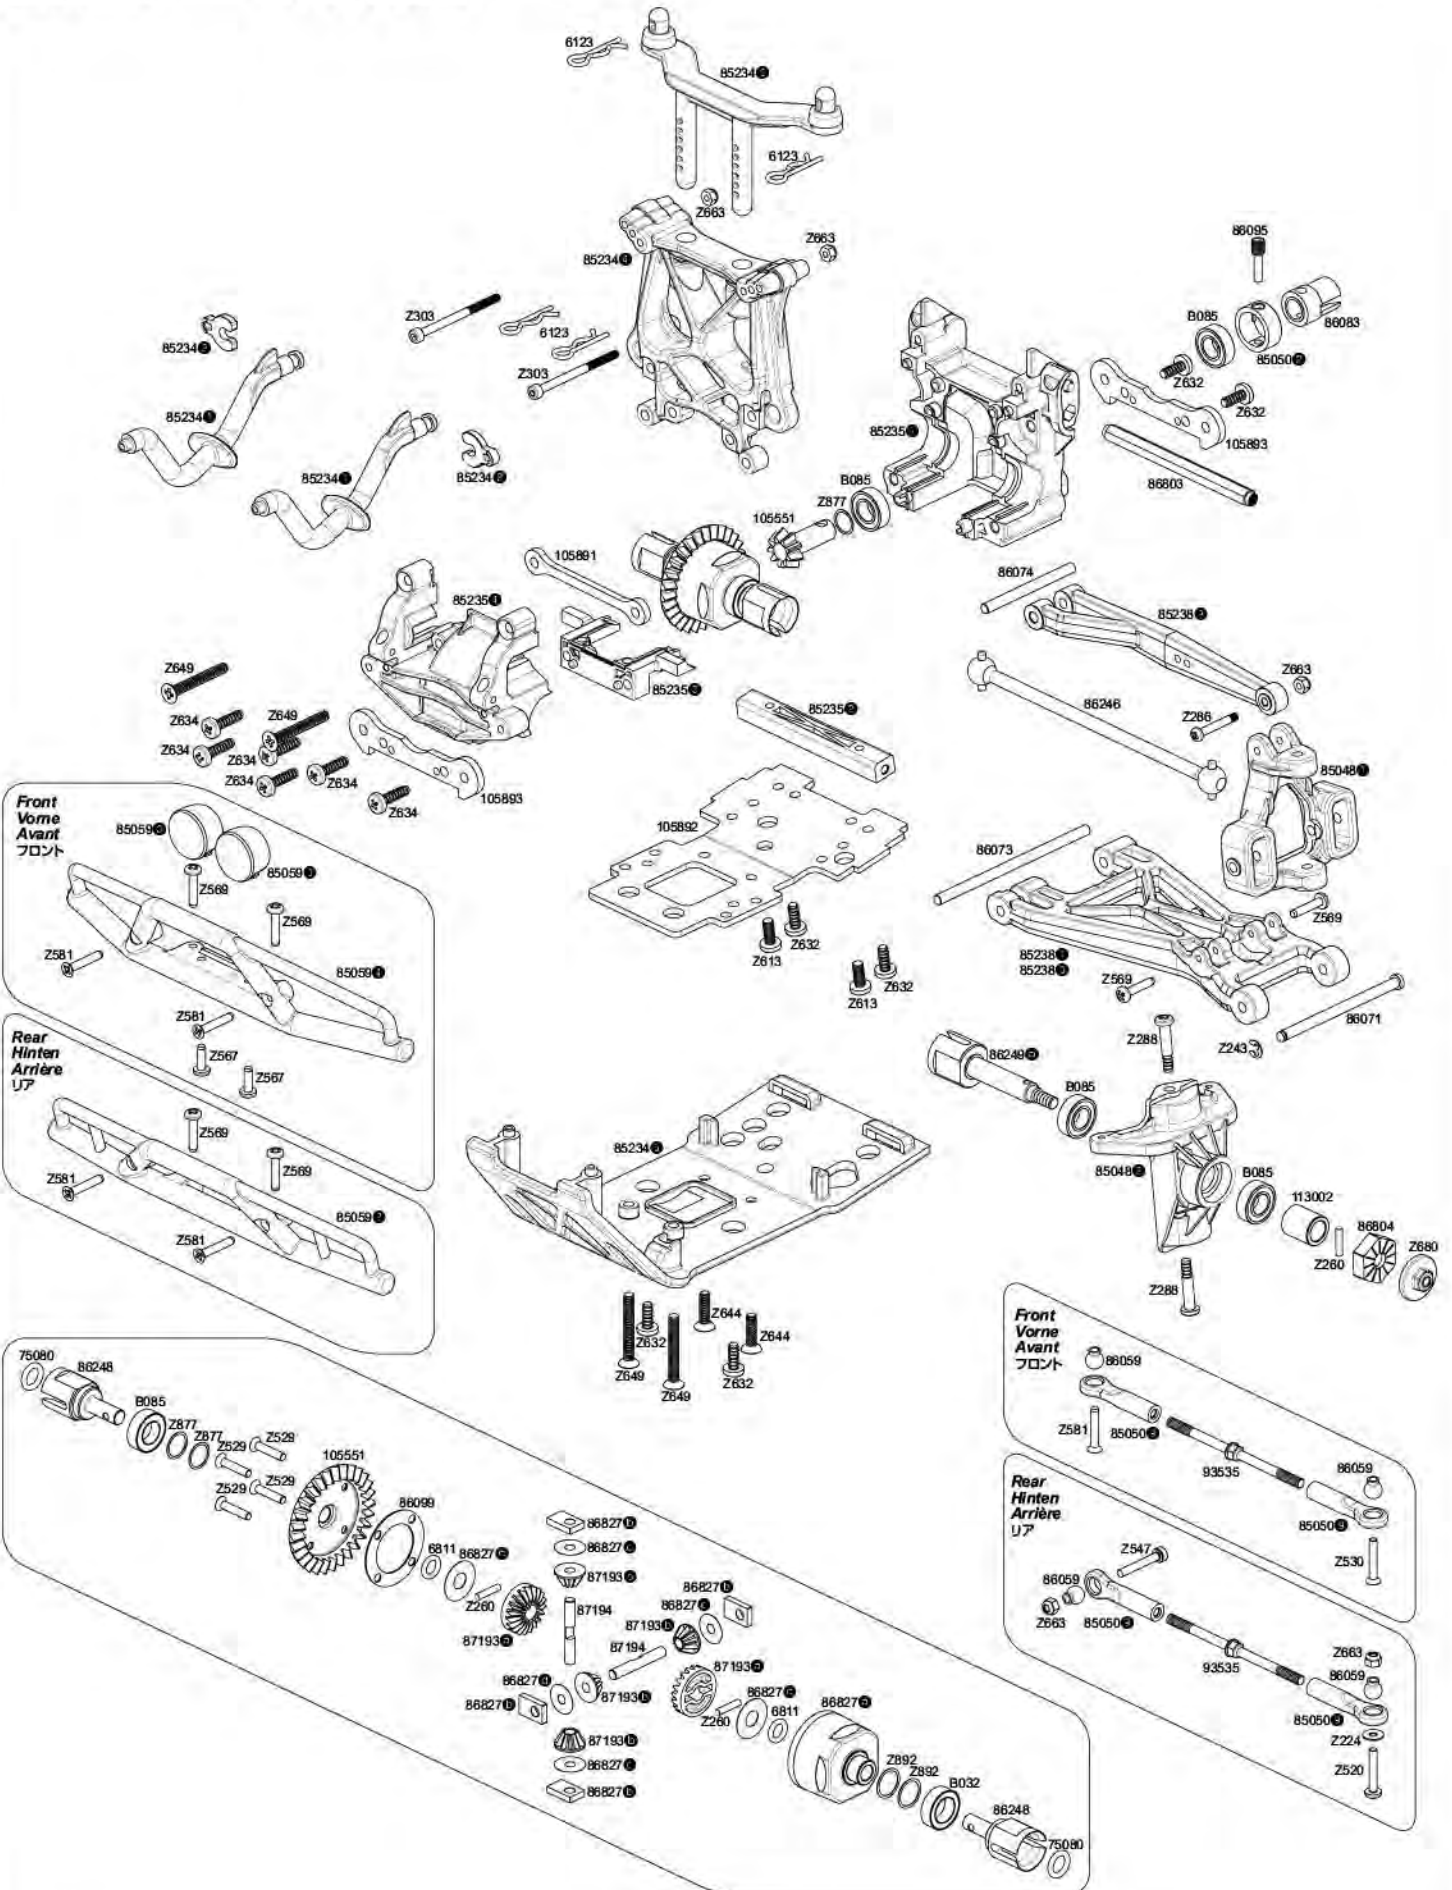

**Gear Box Assembly** **Montage de la boîte de vitesses**  
**Differentiale** **ギアボックス展開図**

*Optional body mount for high roof body.*  
*Optionale Karosseriehalterung für sehr hohe Karosserien.*  
*Option de montage de la carrosserie pour carrosserie à toit haut.*  
 ハイローフボディ用ボディマウント