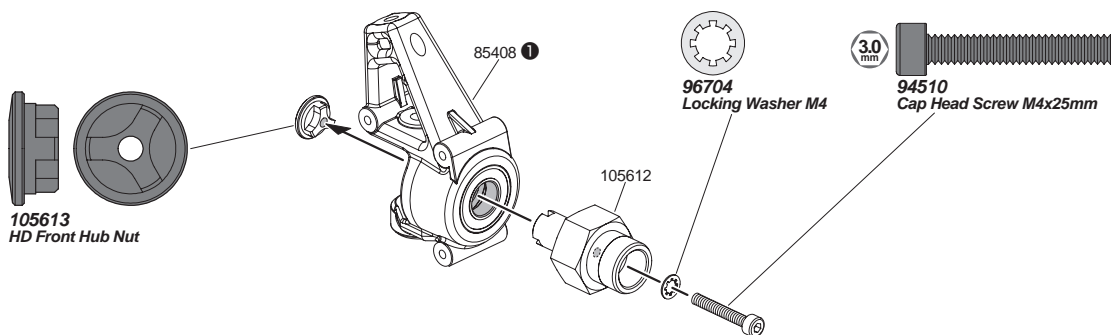

13 Page
Seite
ページ

16

Front Hex Hub Installation
Montage der vorderen Radachsen

Mise en place de l'hexagonal de roues avant
フロントハブの取付け

2x Make 2 2 fois
2 Stück 2個作ります

27-28 Page
Seite
ページ

49

Drive Axle Assembly
Montage der Radachsen

Montage de l'essieu moteur
ドライブアクスルの組立て

50

Rear Hub Carrier Assembly
Montage der hinteren Radträger

Montage du porte-moyeu arrière
リアハブキャリアの組立て

2x Make 2 2 fois
2 Stück 2個作ります