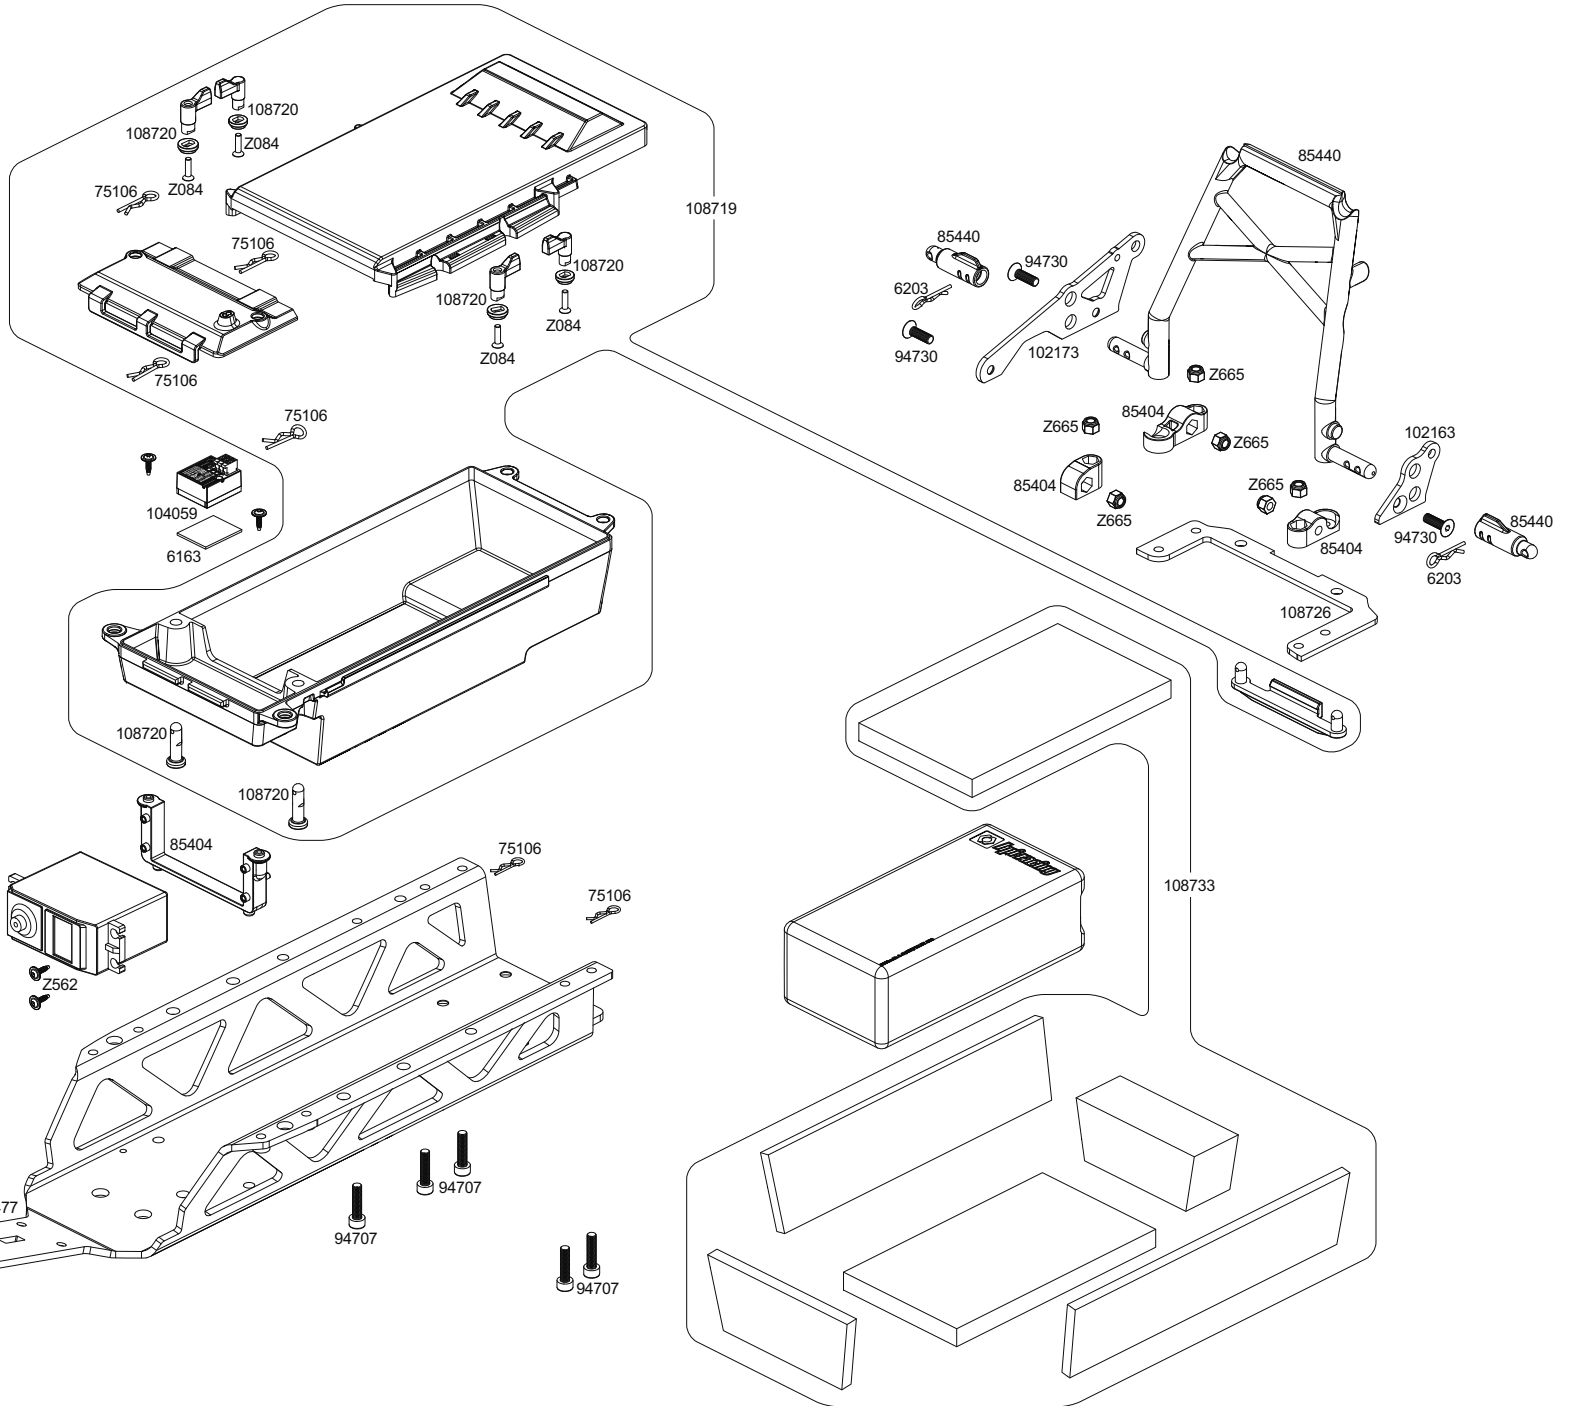

75072

87565
VVC/HD SHOCK BOTTOM CAP SET
VVC/HD UNTERE DAEMPFERKAPPE (BAJA SS)
ENS. BOUCHON INFERIEUR AMORT. VVC/HD
VVC/HD ショックボトムキャップセット

87566
VVC/HD SHOCK MAINTENANCE SET
VVC/HD DAEMPFER WARTUNGS SET (BAJA SS)
ENS. ENTRETIEN AMORT. VVC/HD
VVC/HD ショックメンテナンスキット