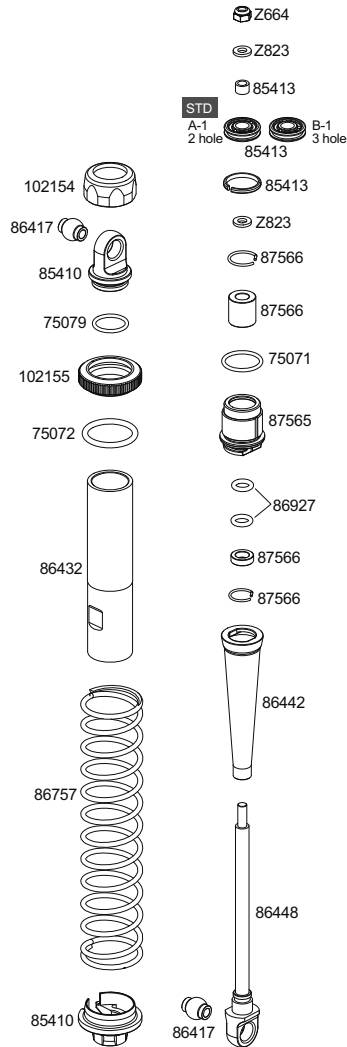

Shocks Amortisseurs
Dämpfer ショック

VVC/HD SHOCK (127-187mm/2pcs/6mm)
VVC/HD DAEMPFER (127-187mm/2ST/6mm/BAJA SS)
ENS. AMORTISS. VVC/HD (127-187mm/2 p./6mm)
VVC/HD ショックセット(127-187mm/2pcs/6mm)

Z147

40W

Do not use silicone shock oil in the Baja 5B SHOCKS.

Verwenden Sie kein Silikon Dämpferöl in den Baja 5B Dämpfern.

N'utilisez pas d'huile amortisseur silicone dans les amortisseurs de la BAJA 5B.

BAJA 5Bのショックには専用VHショックオイルを使用してください。