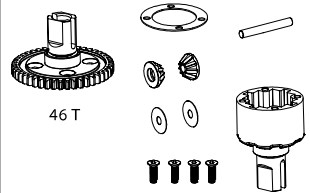

500205947 Dog bone rear (2)
Antriebswellen hinten (2)

ERSATZTEILE · SPARE PARTS

500205948 Shock towers front/rear (2)
Dämpferbrücken v/h (2)

500205958 Lower arms kit rear (2)
Querlenker-Set unten hi. (2)

500405591 RC-Box/Servomount
RC-Box/Servohalter

500205949 Lower Arms kit front (2)
Querlenker-Set unten vo. (2)

500205961 Pivot-Ball Set
Pivot-Ball Set

500405592 Centerdiff complete
Mitteldiff komplett

500205950 Rear hub carrier + Axle (2)
Achsschenkel hi. + Achsen (2)

500405588 Steering-link
Lenkstange

500405619 Hinge pins f. arms
Querlenkerstifte

500205957 Axles rear (2)
Achsen hinten (2)

500405589 Schraubenset
Schraubenset

500405620 Alu Steering rack
Lenkplatte

ERSATZTEILE · SPARE PARTS