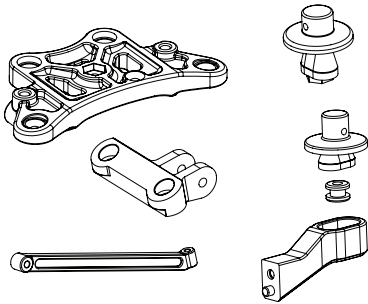

# ERSATZTEILE • SPARE PARTS

**500205948** Shock towers front/rear (2)  
Dämpferbrücken v/h (2)

**500205958** Lower arms kit rear (2)  
Querlenker-Set unten hi. (2)

**500405591** RC-Box/Servomount  
RC-Box/Servohalter

**500205949** Lower Arms kit front (2)  
Querlenker-Set unten vo. (2)

**500205961** Pivot-Ball Set  
Pivot-Ball Set

**500405592** Centerdiff complete  
Mitteldiff komplett

**500205950** Rear hub carrier + Axle (2)  
Achsschenkel hi. + Achsen (2)

**500405588** Steering-link  
Lenkstange

**500405619** Hinge pins f. arms  
Querlenkerstifte

**500205957** Axles rear (2)  
Achsen hinten (2)

**500405589** Schraubenset  
Schraubenset

**500405620** Alu Steering rack  
Lenkplatte

## ERSATZTEILE • SPARE PARTS

**500405759** Karosseriehalter  
Bodyholder kit

**500405768** Akkuhalter Set  
Battery holder

**409060-02** Motorritzel  
Pinion gear

**500405762** Mitteldiffhalter-Set  
Centerdifferential cover