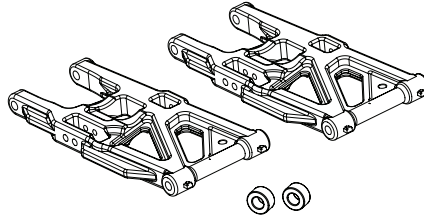

**500205937** Alu Shocks-kit v/h  
Alu Stoßdämpfer-Set v/h

**500205943** Servosaver-Unit  
Servosaver-Einheit

**500205927** Lower arms support  
Querlenkeraufnahme-Set

**500205938** Alu-hex hub 17mm  
Alu-Felgenmitnehmer 17mm

**500205929** Steering linkage (2)  
Lenkgestänge (2)

**500205941** Lower suspension mount-kit  
Querlenkerhalter-Set

**500205947** Dog bone rear (2)  
Antriebswellen hinten (2)

# ERSATZTEILE • SPARE PARTS

**500205948** Shock towers front/rear (2)  
Dämpferbrücken v/h (2)

**500205958** Lower arms kit rear (2)  
Querlenker-Set unten hi. (2)

**500405591** RC-Box/Servomount  
RC-Box/Servohalter