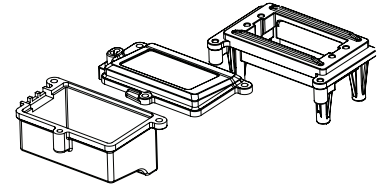

# ERSATZTEILE • SPARE PARTS

**500205948** Shock towers front/rear (2)  
Dämpferbrücken v/h (2)

**500205958** Lower arms kit rear (2)  
Querlenker-Set unten hi. (2)

**500405591** RC-Box/Servomount  
RC-Box/Servohalter