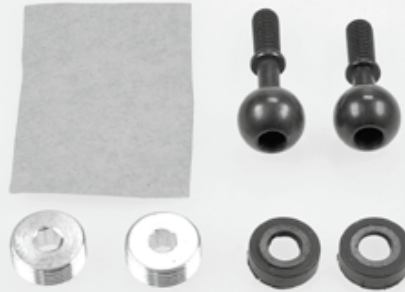

**500205929** Steering linkage (2)  
Lenkgestänge (2)

**500205941** Lower suspension mount-kit  
Querlenkerhalter-Set

**500205947** Dog bone rear (2)  
Antriebswellen hinten (2)

# ERSATZTEILE • SPARE PARTS

**500205948** Shock towers front/rear (2)  
Dämpferbrücken v/h (2)

**500205958** Lower arms kit rear (2)  
Querlenker-Set unten hi. (2)

**500405591** RC-Box/Servomount  
RC-Box/Servohalter

**500205949** Lower Arms kit front (2)  
Querlenker-Set unten vo. (2)

**500205961** Pivot-Ball Set  
Pivot-Ball Set

**500405592** Centerdiff complete  
Mitteldiff komplett

**500205950** Rear hub carrier + Axle (2)  
Achsschenkel hi. + Achsen (2)