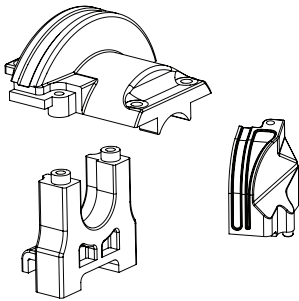

# ERSATZTEILE • SPARE PARTS

**500205948** Shock towers front/rear (2)  
Dämpferbrücken v/h (2)

**500205958** Lower arms kit rear (2)  
Querlenker-Set unten hi. (2)

**500405591** RC-Box/Servomount  
RC-Box/Servohalter

**500405588** Steering-link  
Lenkstange

**500405619** Hinge pins f. arms  
Querlenkerstifte

**500205957** Axles rear (2)  
Achsen hinten (2)

**500405589** Schraubenset  
Schraubenset

**500405620** Alu Steering rack  
Lenkplatte

## ERSATZTEILE • SPARE PARTS

**500405759** Karosseriehalter  
Bodyholder kit

**500405768** Akkuhalter Set  
Battery holder

**409060-02** Motorritzel  
Pinion gear

**500405762** Mitteldiffhalter-Set  
Centerdifferential cover

**500405862** Räderset(2)  
Wheel set

**409060-03** Chassis  
Chassis

**500405766** Seitenschutz  
Sideguard

**707142-01** Karosseriesatz  
Bodyset

**409060-04** Mittel-Unterlegscheiben  
Center Washer

**500405767** Zentralantriebswelle  
Center drive shaft