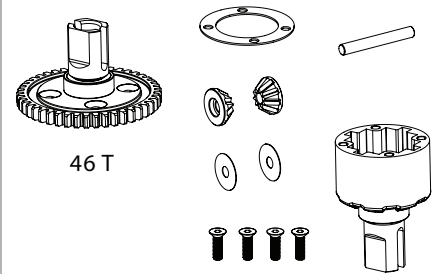

**500205929** Steering linkage (2)  
Lenkgestänge (2)

**500205941** Lower suspension mount-kit  
Querlenkerhalter-Set

**500205947** Dog bone rear (2)  
Antriebswellen hinten (2)

# ERSATZTEILE • SPARE PARTS

**500205948** Shock towers front/rear (2)  
Dämpferbrücken v/h (2)

**500205958** Lower arms kit rear (2)  
Querlenker-Set unten hi. (2)

**500405591** RC-Box/Servomount  
RC-Box/Servohalter

**500205949** Lower Arms kit front (2)  
Querlenker-Set unten vo. (2)

**500205961** Pivot-Ball Set  
Pivot-Ball Set

**500405592** Centerdiff complete  
Mitteldiff komplett

**500205950** Rear hub carrier + Axle (2)  
Achsschenkel hi. + Achsen (2)

**500405588** Steering-link  
Lenkstange

**500405619** Hinge pins f. arms  
Querlenkerstifte

**500205957** Axles rear (2)  
Achsen hinten (2)

**500405589** Schraubenset  
Schraubenset

**500405620** Alu Steering rack  
Lenkplatte